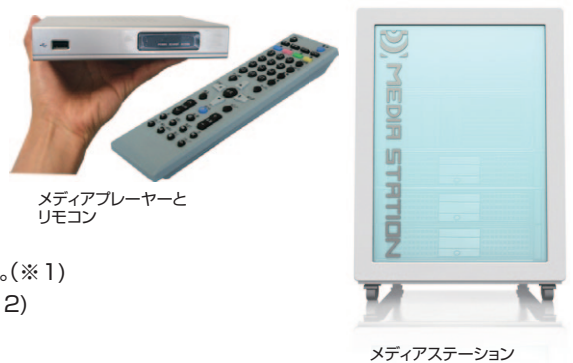

校内LAN活用放送システム

校内放送配信システム

既存設備を活かして校内放送を。生放送もライブラリも、ネットワーク対応に。

メディアステーションと
メディアプレーヤーによる抜群の操作性

メディアステーション

- 1TBを超える大容量ディスクで余裕のデータ蓄積。
- ビデオデッキ、カメラ、地上デジタル放送アンテナなどの映像機器と結び、映像コンテンツを一元管理。
- 登録した素材はメディアプレーヤーで配信。
- ビデオカメラを繋ぎ、テロップや写真を挿入しライブ放送が可能。
- DVD、VHSなどのデータは、メディアステーションに動画ファイルとして登録可能。(※1)
- ノンリニア動画ファイルやデジタルカメラデータはコピーするだけで保存可能。(※2)
- 地上デジタル放送も録画・配信可能(※3)。番組録画自動配信機能も付属。

メディアプレーヤーとリモコン

メディアステーション

メディアプレーヤー

- テレビに繋ぎ映像再生。(パソコンによる再生も可能)
- コンテンツの選択から再生まで、リモコンによるシンプル操作。
- ダビングなどの手間をかけず、同時に複数のメディアプレーヤーで再生可能。

■システム構成

配信サーバー×1台、NASサーバー×1台、ソフトウェア、メディアプレーヤー×出力台数分
(メディアプレーヤーは、2Mb配信の場合、25台まで接続可能です)
出力するモニター・PC、撮影用ビデオカメラは別途必要です。