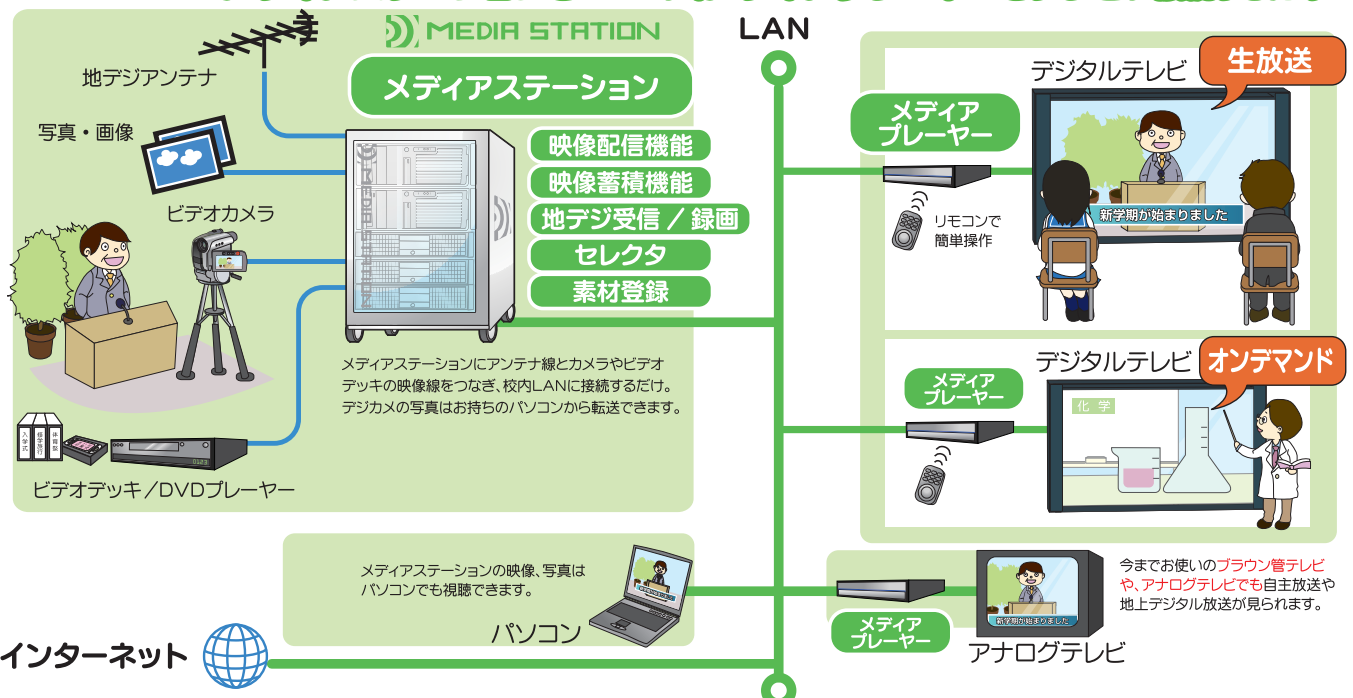

校内LAN活用放送システム

校内放送配信システム

既存設備を活かして校内放送を。生放送もライブラリも、ネットワーク対応に。

メディアステーションと
メディアプレーヤーによる抜群の操作性

メディアステーション

- 1TBを超える大容量ディスクで余裕のデータ蓄積。
- ビデオデッキ、カメラ、地上デジタル放送アンテナなどの映像機器と結び、映像コンテンツを一元管理。
- 登録した素材はメディアプレーヤーで配信。
- ビデオカメラを繋ぎ、テロップや写真を挿入しライブ放送が可能。
- DVD、VHSなどのデータは、メディアステーションに動画ファイルとして登録可能。(※1)
- ノンリニア動画ファイルやデジタルカメラデータはコピーするだけで保存可能。(※2)
- 地上デジタル放送も録画・配信可能(※3)。番組録画自動配信機能も付属。

メディアプレーヤーとリモコン

メディアステーション

メディアプレーヤー

- テレビに繋ぎ映像再生。(パソコンによる再生も可能)
- コンテンツの選択から再生まで、リモコンによるシンプル操作。
- ダビングなどの手間をかけず、同時に複数のメディアプレーヤーで再生可能。

■システム構成

配信サーバー×1台、NASサーバー×1台、ソフトウェア、メディアプレーヤー×出力台数分
(メディアプレーヤーは、2Mb配信の場合、25台まで接続可能です)
出力するモニター・PC、撮影用ビデオカメラは別途必要です。

接続イメージ

メディアステーションをLANに、メディアプレーヤーをテレビに接続するだけ

※1. 別途ビデオデッキやDVDプレーヤーなどの再生装置が必要です。※2. 扱える動画ファイルの種類には制限があります。※3. 画像品質は設定により劣化します。

製造元：北海道日興通信株式会社

価格はすべてオープンです。