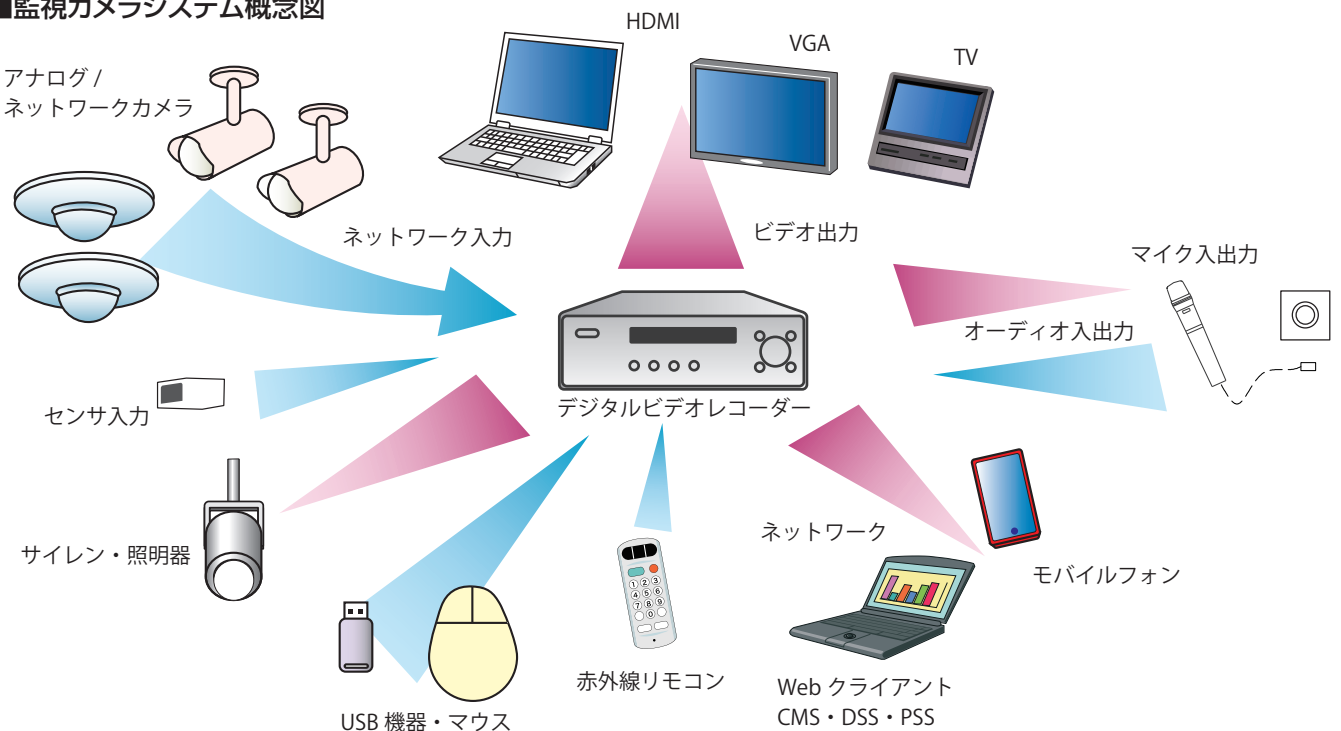

監視カメラシステム

フルHD 高解像度長距離映像監視カメラシステム

アナログ長距離配線+フルHD高解像度監視カメラシステム。
 様々な用途で、場所で、監視カメラシステムは高解像度化を必要とされています。
 各種用途に合わせたカメラを選択しコストを抑え、既存のアナログシステムをお使いの方には、
 特別な配線工事無しにリプレイス可能なシステムをご提案いたします。

商店街

ターミナル

駐車場

学校裏門

マンション駐車場

マンションエントランス

■監視カメラシステム概念図

価格はずべてオープンです。