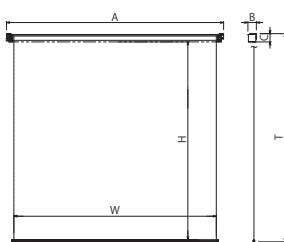

■外形寸法図

SETのマスク無しタイプ。 様々なコンテンツに対応。

- シンプルな構造で、軽量、取り付け簡単。埋め込みボックスへの設置にお奨め。
- オリジナルボックスやスクリーン本体を隠す設置の場合に最適。
- 壁付け、天付け双方に対応するサイドブラケット付属。
  (スライディングブラケットはオプションで選択可能)
- 既にオーエスのアルミボックスタイプをお使いの施設にはスクリーンのみの入れ替えが可能。
- 内部回路DC 5V。(24V仕様もお選びいただけます)

標準付属品

- ■一連用壁埋込スイッチ (S-R3) ▶P.68
- ■サイドブラケット (S-M2) / 150型まで ▶P.67

オプション

- ■スライディングブラケット (S-M1) ▶P.67
- ■アルミボックス (AL) ▶P.75
- ■赤外線リモコン送信機、受光部 (S-R1) ▶P.68

※リモコンをお選びの場合は、ホルダーが付属します。

※壁埋込スイッチとスクリーン本体の接続は別途ケーブルをご用意ください。(0.75mm²×4C×1相当品) サイドブラケット本体取付済。160型以上は本体一体型。

下記の表は、「マスク無し」「端子台タイプ」「壁埋込スイッチ」の標準型式です。それ以外のスクリーンバリエーションにつきましては、お問い合わせください。

■SET-VN(マスク無し)

NTSC 標準型式表(4:3)

画面サイズ	型 式		スクリーンサイズ W×H(mm)	外形寸法(mm)			全高 T(mm)	製品質量 (kg)	適用ボックス内寸法 L×h×d(mm)	適用アルミボックス
	基本型式	対応生地		A	B	C				
80	SET-080VN-TW1	WG103	1726×1650	1947	121	119	1797	8.6	2200×150×150	AL-220X
100	SET-100VN-TW1	★WG103	2132×2100	2353	121	119	2247	10.3	2600×150×150	AL-260X
120	SET-120VN-TW1	★WG103	2538×2100	2759	121	119	2247	11.5	3000×150×150	AL-300X
150	SET-150VN-TW3	★WG103	3148×2836	3376	133	129	2993	17.0	3600×150×150	AL-360X
170	SET-170VN-TW3	★WG103	3554×3141	3782	152	160	3329	28.6	4000×200×200	AL-400EX
200	SET-200VN-TW3	★WG103	4224×3628	4452	152	160	3816	33.9	4800×200×200	AL-480EX

■SET-HN(マスク無し)

HD 標準型式表(16:9)

画面サイズ	型 式		スクリーンサイズ W×H(mm)	外形寸法(mm)			全高 T(mm)	製品質量 (kg)	適用ボックス内寸法 L×h×d(mm)	適用アルミボックス
	基本型式	対応生地		A	B	C				
80	SET-080HN-TW1	★WG103	1871×2100	2092	121	119	2247	9.4	2400×150×150	AL-240X
100	SET-100HN-TW1	★WG103	2314×2100	2535	121	119	2247	10.8	2800×150×150	AL-280X
120	SET-120HN-TW1	★WG103	2757×2100	2978	121	119	2247	12.2	3200×150×150	AL-320X
150	SET-150HN-TW3	★WG103	3421×2418	3649	133	129	2575	17.6	4000×150×150	AL-400X
170	SET-170HN-TW3	★WG103	3864×2667	4092	152	160	2855	30.0	4400×200×200	AL-440EX
200	SET-200HN-TW3	★WG103	4588×3071	4816	152	160	3259	35.4	5100×200×200	AL-510EX

■SET-WN(マスク無し)

WXGA 標準型式表(16:10)

画面サイズ	型 式		スクリーンサイズ W×H(mm)	外形寸法(mm)			全高 T(mm)	製品質量 (kg)	適用ボックス内寸法 L×h×d(mm)	適用アルミボックス
	基本型式	対応生地		A	B	C				
82	SET-080WN-TW1	WG103	1871×1650	2092	121	119	1797	9.1	2400×150×150	AL-240X
102	SET-100WN-TW1	★WG103	2314×2100	2535	121	119	2247	10.8	2800×150×150	AL-280X
123	SET-120WN-TW1	★WG103	2757×2100	2978	121	119	2247	12.2	3200×150×150	AL-320X
154	SET-150WN-TW3	★WG103	3421×2626	3649	133	129	2783	17.8	4000×150×150	AL-400X
174	SET-170WN-TW3	★WG103	3864×2903	4092	152	160	3091	30.3	4400×200×200	AL-440EX
205	SET-200WN-TW3	★WG103	4588×3348	4816	152	160	3536	35.9	5100×200×200	AL-510EX

生地について

★スクリーンには上部に継ぎ目が入ります。表以外の生地もお選びいただけますが、生地により異なる制約があります。ご相談ください。外形寸法は標準ブラケット装着時の寸法です。