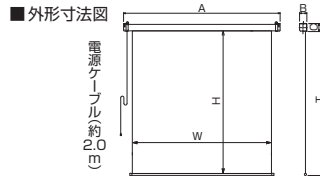

■アスペクト比換算サイズ表(▶P.17)

サイズ型式	HD(16:9)	WXGA(16:10)	NTSC(4:3)
083FN	83	85	90
103FN	103	106	112
123FN	123	126	134

*実用範囲のインチサイズです。画面いっぱいのスクリーンサイズとは異なります。

下記の表は、「アスペクトフリー」「壁埋込スイッチ」の標準型式です。その他「赤外線リモコン」につきましては、お問い合わせください。

アスペクトフリー型式表

画面サイズ	型 式		スクリーンサイズ W×H(mm)	外形寸法(mm)			全高 T(mm)	製品質量 (kg)	適用 アルミボックス
	基本型式	対応生地		A	B	C			
83	SEC-083FN-W1	WG901	1871×2150	2087	90	100	2265	9.4	AL-220X
103	SEC-103FN-W1	WG901	2314×2150	2530	90	100	2265	11.3	AL-280X
123	SEC-123FN-W1	WG103	2757×2150	2973	90	100	2265	11.2	AL-320X