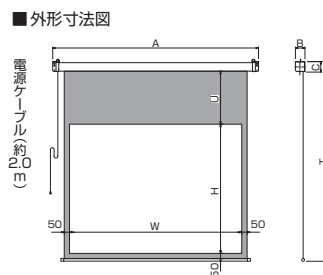

アスペクト	V(4:3)		H(16:9)		W(16:10)	
	M (マスクあり)	N (マスク無し)	M (マスクあり)	N (マスク無し)	M (マスクあり)	N (マスク無し)
080	80	84	73	77	75	79
100	100	104	92	95	94	98
120	120	123	110	113	113	116

下記の表は、「マスク無し」「壁埋込スイッチ」の標準型式です。その他サイズと「赤外線リモコン」につきましては、お問い合わせください。

NTSC マスク無し型式表

画面サイズ	型 式		スクリーンサイズ W×H(mm)	外形寸法(mm)			全高 T(mm)	製品質量 (kg)	適用 アルミボックス
	基本型式	対応生地		A	B	C			
84	SEC-080VN-W1	WG901	1726×2150	1942	90	100	2265	9.1	AL-220X
104	SEC-100VN-W1	WG901	2132×2150	2348	90	100	2265	10.5	AL-260X
123	SEC-120VN-W1	WG103	2538×2150	2754	90	100	2265	10.5	AL-300X

スチールケースタイプ 電動スクリーン

SEC / C セレクション 小型・中型 マスクありスクリーン

シンメトリー構造でスクリーンのセンター
出しが容易、ベーシックな黒マスク付き

C セレクション電動共通の特長

- シンメトリー構造でスクリーンのセンター出しが容易。さらにセンターマークは取り付け後剥離可能。
- 取付金具(サイドブラケット)とキャップを樹脂成型で一体化。
- 回路基板はケースに収納。
- 3/8ボルトで取付可能。

下記の表は、「マスクあり」「壁埋込スイッチ」の標準型式です。その他サイズと「赤外線リモコン」につきましては、お問い合わせください。

NTSC 標準型式表(4:3)

画面サイズ	型 式		イメージサイズ W×H(mm)	外形寸法(mm)			全高 T(mm)	上黒 U(mm)	製品質量 (kg)	適用 アルミボックス
	基本型式	対応生地		A	B	C				
80	SEC-080VM-W1	WG901	1626×1219	1942	90	100	1884	500	8.7	AL-220X
100	SEC-100VM-W1	WG901	2032×1524	2348	90	100	2259	570	10.5	AL-260X
120	SEC-120VM-W1	WG103	2438×1829	2754	90	100	2264	270	11.2	AL-300X