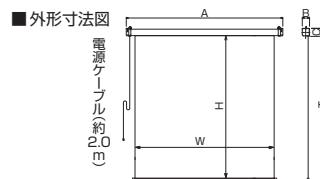

■アスペクト比換算サイズ表(▶P.17)

サイズ型式	HD(16:9)	WXGA(16:10)	NTSC(4:3)
083FN	83	85	90
103FN	103	106	112
123FN	123	126	134

*実用範囲のインチサイズです。画面いっぱいのスクリーンサイズとは異なります。

下記の表は、「アスペクトフリー」「壁埋込スイッチ」の標準型式です。その他「赤外線リモコン」につきましては、お問い合わせください。

アスペクトフリー型式表

画面サイズ	型 式		スクリーンサイズ W×H(mm)	外形寸法(mm)			全高 T(mm)	製品質量 (kg)	適用 アルミボックス
	基本型式	対応生地		A	B	C			
83	SEC-083FN-W1	WG901	1871×2150	2087	90	100	2265	9.4	AL-220X
103	SEC-103FN-W1	WG901	2314×2150	2530	90	100	2265	11.3	AL-280X
123	SEC-123FN-W1	WG103	2757×2150	2973	90	100	2265	11.2	AL-320X

スチールケースタイプ 電動スクリーン

SEC / C セレクション 小型・中型 マスク無しスクリーン

V型と同じケース幅で、更に大きい画面が得られる
マスク無しスクリーン。

●スクリーンからマスクを取ったCセレクションマスク無しスクリーンVN。
●有効画面を大きく取れ、さらに黒マスクにピクリと画像を合わせる必要もなく、セッティングが簡単。効率的な会議運営ができます。

■投写比較表 マスクの有無による画面の大きさ比較

アスペクト	V(4:3)		H(16:9)		W(16:10)	
	M (マスクあり)	N (マスク無し)	M (マスクあり)	N (マスク無し)	M (マスクあり)	N (マスク無し)
080	80	84	73	77	75	79
100	100	104	92	95	94	98
120	120	123	110	113	113	116

下記の表は、「マスク無し」「壁埋込スイッチ」の標準型式です。その他サイズと「赤外線リモコン」につきましては、お問い合わせください。