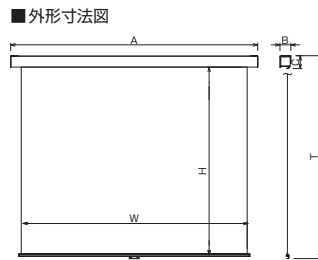

フロントパネルタイプ 手動スクリーン

SMP / P セレクション 小型・中型・大型 マスク無しタイプ

SMPのマスク無しタイプ。黒い縁取りを完全に排除。
枠が無いので、様々なコンテンツのアスペクトに対し気軽に投写できます。