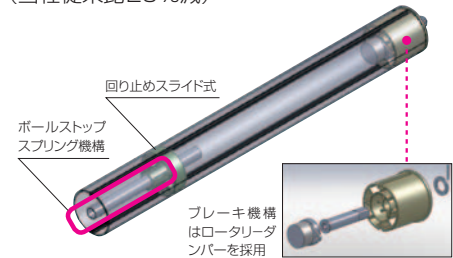

フロントパネルタイプ 手動スクリーン

SMP / P セレクション 小型・中型・大型 マスク無しタイプ

SMPのマスク無しタイプ。黒い縁取りを完全に排除。
枠が無いので、様々なコンテンツのアスペクトに対し気軽に投写できます。

●オーエス独自に開発した新スプリング機構と、ロータリーダンパーとの組合せにより、高い静音性を実現。
(当社従来比29%減)

■150型までのサイドブラケットもオプションで用意。▶P.67

下記の表は、「マスク無し」「白パネル」の標準型式です。それ以外のスクリーンにつきましては、弊社Webサイトをご覧ください。お問い合わせてください。

標準付属品

- スライディングブラケット(S-M1) ~150型 ▶P.67
- サイドブラケット 150型を超えるサイズ
- アルミフック棒(HK) ▶P.67
80-120型(長さ1220mm)
130-170型(長さ1820mm)
180-200型(長さ2420mm)
- アルミフック棒ホルダー