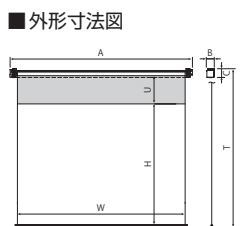

WXGA 標準型式表(16:10)

画面サイズ	型式	スクリーンサイズ W×H(mm)	外形寸法(mm)			全高 T(mm)	上黒 U(mm)	製品質量 (kg)
			A	B	C			
82	SMP-080WF-W1-ESeCo	1871×1107	2111	122	157	1702	400	10.0
102	SMP-100WF-W1-ESeCo	2314×1384	2554	122	157	1979	400	11.8
123	SMP-120WF-W1-ESeCo	2757×1661	2997	122	157	2256	400	13.6

*スクリーンサイズはマスクあり製品の左右及び下マスク幅(各50mm)を足した寸法です。

エコマーク認定スクリーン

スクリーン生地に、ケミカルリサイクル繊維を51%使用したESeCoを採用しています。(▶P.25)

SCREEN

手動スクリーン

ボックス収納タイプ 手動スクリーン

SMT / T セレクション 小型・中型 エコマークスクリーン

オプション

スライディングブラケット (S-M1) (▶P.67)

標準付属品

サイドブラケット(S-M2) (▶P.67)

アルミフック棒(HK) 80-120型(長さ1220mm) (▶P.67)

アルミフック棒ホルダー

ボックス収納タイプのSMTの機構をそのままに環境対策を施したスクリーン。

下記の表は、「左右下マスク無し」「ボックス収納タイプ」の標準型式です。それ以外のスクリーンにつきましては、弊社Webサイトをご覧ください。

NTSC 標準型式表(4:3)

画面サイズ	型式	スクリーンサイズ W×H(mm)	外形寸法(mm)			全高 T(mm)	上黒 U(mm)	製品質量 (kg)	適用ボックス内寸法(mm)	適用アルミボックス
			A	B	C					
82	SMT-080VF-1-ESeCo	1726×1219	1947	121	144	1791	400	7.3	2200×150×150	AL-220X
102	SMT-100VF-1-ESeCo	2132×1524	2353	121	144	2096	400	8.5	2600×150×150	AL-260X
123	SMT-120VF-1-ESeCo	2538×1829	2759	121	144	2401	400	9.7	3000×150×150	AL-300X