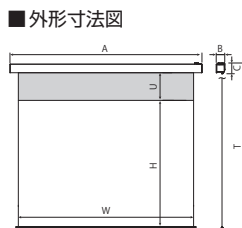

オプション

サイドブラケット (S-M2) (▶P.67)

黒パネル

フロントパネルがブラックのタイプも選べいただけます。その際には、下パイプの黒塗装も可能です。

標準付属品

スライディングブラケット(S-M1) ~150型 (▶P.67)

アルミフック棒(HK) 80-120型(長さ1220mm) (▶P.67)

アルミフック棒ホルダー

露出設置タイプのSMPの機構をそのままに環境対策を施したスクリーン。

下記の表は、「左右下マスク無し」「白パネル」の標準型式です。それ以外のスクリーンにつきましては、弊社Webサイトをご覧ください。

NTSC 標準型式表(4:3)

画面サイズ	型式	スクリーンサイズ W×H(mm)	外形寸法(mm)			全高 T(mm)	上黒 U(mm)	製品質量 (kg)
			A	B	C			
82	SMP-080VF-W1-ESeCo	1726×1219	1966	122	157	1814	400	9.5
102	SMP-100VF-W1-ESeCo	2132×1524	2372	122	157	2119	400	11.1
123	SMP-120VF-W1-ESeCo	2538×1829	2778	122	157	2424	400	12.9

WXGA 標準型式表(16:10)

画面サイズ	型式	スクリーンサイズ W×H(mm)	外形寸法(mm)			全高 T(mm)	上黒 U(mm)	製品質量 (kg)
			A	B	C			
82	SMP-080WF-W1-ESeCo	1871×1107	2111	122	157	1702	400	10.0
102	SMP-100WF-W1-ESeCo	2314×1384	2554	122	157	1979	400	11.8
123	SMP-120WF-W1-ESeCo	2757×1661	2997	122	157	2256	400	13.6

*スクリーンサイズはマスクあり製品の左右及び下マスク幅(各50mm)を足した寸法です。

エコマーク認定スクリーン

スクリーン生地に、ケミカルリサイクル繊維を51%使用したESeCoを採用しています。(▶P.25)

SCREEN

手動スクリーン