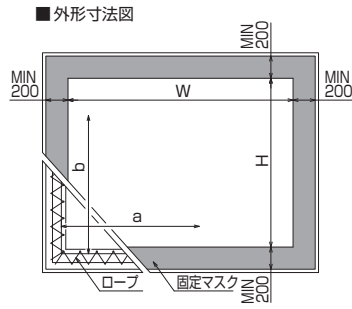

FR

SCREEN

張込スクリーン

伸縮性のあるロープによる張込

シーンに合わせ小型から大型まで、自在に設計可能な張込スクリーン。理想的な平面性を実現。最大450型まで対応。

- 現場に合わせたオリジナル設計。
 - 別途バリアブルカーテンにより、多彩なアスペクト比を実現可能。
- ※設置スペースに合わせた特注サイズはぜひご相談ください。

断面詳細図

他の生地やシネスコタイプ等のアスペクト比にも対応可能です。詳細はお問い合わせください。

HD 標準型式表 (16:9)

画面サイズ	型 式		イメージサイズ W×H(mm)	参考生地サイズ 横巾×縦寸 (mm)
	基本型式	対応生地		
100	FR-100H	WG107	2214×1245	2334×1365
150	FR-150H	WG107	3321×1868	3441×1988
200	FR-200H	WG107, WG207	4428×2491	4548×2611

WG107の150H以上のイメージ内には継ぎ目が入ります。
※上記型式は一例です。オリジナル製作のため、ご希望のアスペクト比・大きさと製作いたします。

FRは自由な横縦比でスクリーン製作が可能です。下の写真は4:3の3連投写用に製作されたものです。是非ご検討ご相談ください。マルチスクリーンにつきましてはP.62をご覧ください。