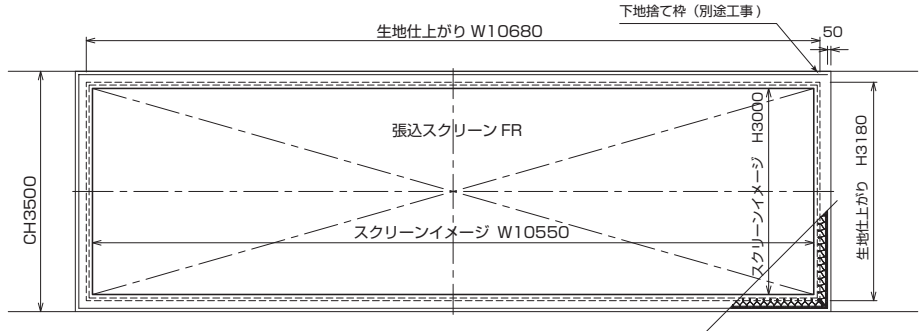

FR

SCREEN

張込スクリーン

伸縮性のあるロープによる張込

シーンに合わせ小型から大型まで、自在に設計可能な張込スクリーン。理想的な平面性を実現。最大450型まで対応。

- 現場に合わせたオリジナル設計。
 - 別途バリアブルカーテンにより、多彩なアスペクト比を実現可能。
- ※設置スペースに合わせた特注サイズはぜひご相談ください。

断面詳細図

他の生地やシネスコタイプ等のアスペクト比にも対応可能です。詳細はお問い合わせください。

HD 標準型式表 (16:9)

画面サイズ	型 式		イメージサイズ W×H(mm)	参考生地サイズ 横巾×縦寸 (mm)
	基本型式	対応生地		
100	FR-100H	WG107	2214×1245	2334×1365
150	FR-150H	WG107	3321×1868	3441×1988
200	FR-200H	WG107, WG207	4428×2491	4548×2611

WG107の150H以上のイメージ内には継ぎ目が入ります。
※上記型式は一例です。オリジナル製作のため、ご希望のアスペクト比・大きさと製作いたします。

FRは自由な横縦比でスクリーン製作が可能です。下の写真は4:3の3連投写用に製作されたものです。是非ご検討ご相談ください。マルチスクリーンにつきましてはP.62をご覧ください。