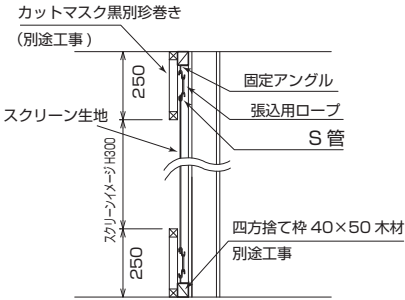

FR

SCREEN

張込スクリーン

伸縮性のあるロープによる張込

シーンに合わせ小型から大型まで、自在に設計可能な張込スクリーン。理想的な平面性を実現。最大450型まで対応。

- 現場に合わせたオリジナル設計。
 - 別途バリアブルカーテンにより、多彩なアスペクト比を実現可能。
- ※設置スペースに合わせた特注サイズはぜひご相談ください。

断面詳細図

他の生地やシネスコタイプ等のアスペクト比にも対応可能です。詳細はお問い合わせください。

HD 標準型式表 (16:9)

画面サイズ	型 式		イメージサイズ W×H(mm)	参考生地サイズ 横巾×縦寸 (mm)
	基本型式	対応生地		
100	FR-100H	WG107	2214×1245	2334×1365
150	FR-150H	WG107	3321×1868	3441×1988
200	FR-200H	WG107, WG207	4428×2491	4548×2611

WG107の150H以上のイメージ内には継ぎ目が入ります。
※上記型式は一例です。オリジナル製作のため、ご希望のアスペクト比・大きさと製作いたします。

FRは自由な横縦比でスクリーン製作が可能です。下の写真は4:3の3連投写用に製作されたものです。是非ご検討ご相談ください。マルチスクリーンにつきましてはP.62をご覧ください。