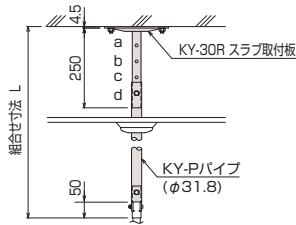

### ■KY-PS パイプセット / スクリーンKK・KAシリーズRタイプ用

- スラブ取付板とパイプがセットになったパイプセットです。
- 4段階の組み合わせでL=500mm~1250mmまで対応可能な天吊パイプセットです。
- 別売のスラブ埋込金具 (TH-20R スラブ埋込金具) を利用して固定するかアンカーボルトを使用して固定してください。

※L=1251mm以上は別途ご相談ください。

型 式	組合せ寸法L (mm)				製品質量 (kg)	セット内容
	a	b	c	d		
KY-050PS	500	550	600	650	2.4	スラブ取付板
KY-070PS	700	750	800	850	2.7	パイプ
KY-090PS	900	950	1000	1050	3.0	ボルトセット
KY-110PS	1100	1150	1200	1250	3.3	