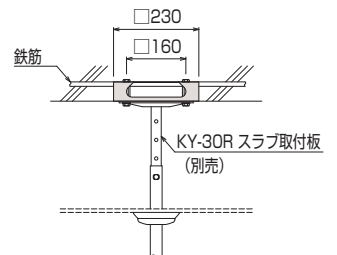

### TH-20R スラブ埋込金具

スラブ内に予め埋込み、スラブ取付板 (KY-30R) とボルトで固定する金具です。埋込み式ですので堅牢性に優れています。

型 式	ボルトピッチ (mm)	製品質量 (kg)
TH-20R	160	1.3

価格はずべてオープンです。