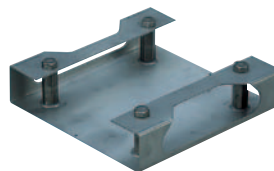

### KY-30R スラブ取付板

スラブ面に取り付ける、パイプとのジョイント用金具です。

型 式	製品質量 (kg)
KY-30R	1.7

### FK-01/FK-02 振止め強化キット

- パイプセットの振れを防ぐ耐震仕様の金具です。
- 全ての部品が揃っていますので工具を用意するだけで個別に部品を購入する必要がありません。

※適用機種: KK/KA/MH/RM/THシリーズパイプセット

※FK-01/02の違いは、付属されるワイヤー長の違いです。

型 式	付属ワイヤー長 (m)	製品質量 (kg)	付属品
FK-01	2.5	2.3	振止め金具 (1)・ターンバックル (3)・ワイヤー (1式)・ワイヤクリップ (12)・M10アイナット (3)・M10雄ねじアンカー (3)
FK-02	4.0	2.4	

### TH-20R スラブ埋込金具

スラブ内に予め埋込み、スラブ取付板 (KY-30R) とボルトで固定する金具です。埋込み式ですので堅牢性に優れています。

型 式	ボルトピッチ (mm)	製品質量 (kg)
TH-20R	160	1.3

価格はずべてオープンです。