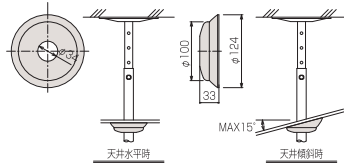

オプション

KY-30A 天井化粧アダプター

パイプに挿入し天井面の開口部を化粧するカバーです。工具なしで取り付けができ、傾斜天井にも対応しています。

※KKシリーズ(Rタイプ)、KAシリーズ(Rタイプ)には標準装備しております。

型 式	製品質量 (kg)
KY-30A	0.05