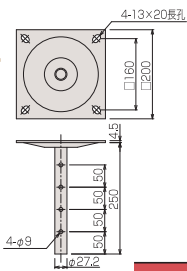

KY-30R スラブ取付板

スラブ面に取り付ける、パイプとのジョイント用金具です。

型 式	製品質量 (kg)
KY-30R	1.7