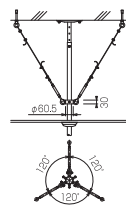

※FK-01/02の違いは、付属されるワイヤー長の違いです。

型 式	付属ワイヤー長 (m)	製品質量 (kg)	付属品
FK-01	2.5	2.3	振止め金具 (1)・ターンバックル (3)・ワイヤー (1式)・ワイヤクリップ (12)・M10アイナット (3)・M10雄ねじアンカー (3)
FK-02	4.0	2.4