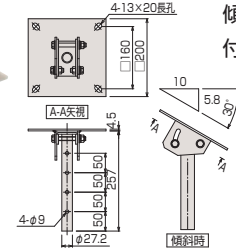

KY-30F 傾斜自在型スラブ取付板

傾斜したスラブ面に取り付け可能な金具です。

型 式	製品質量 (kg)
KY-30F	2.6

FK-01/FK-02 振止め強化キット

- ●パイプセットの振れを防ぐ耐震仕様の金具です。
- ●全ての部品が揃っていますので工具を用意するだけで個別に部品を購入する必要がありません。

※適用機種: KK/KA/MH/RM/THシリーズパイプセット