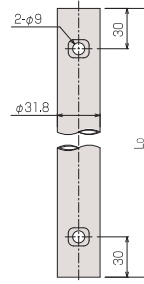

### KY-P パイプ

スラブ取付板 (KY-30R)、傾斜自在型スラブ取付板 (KY-30F) に取り付けしスクリーンハンガーの高さを決定します。

下表にない長尺パイプ\* (設定寸法=1251mm以上) も特注対応いたします。

※長尺パイプにはM8ボルトセット (ボルト・ナット・ワッシャー) ×1が付属します。

型 式	Lo (mm)	設定寸法 (mm)	製品質量 (kg)
KY-050P	425	500~650用	0.7
KY-070P	625	700~850用	1.0
KY-090P	825	900~1050用	1.3
KY-110P	1025	1100~1250用	1.6