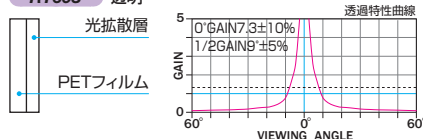

●本体外付けの回路ボックスで、設置後のメンテナンスが容易。

内部回路ボックス:DC5V (24V仕様もお選びいただけます)

RT601 ホワイト

RT602 グレー

RT603 透明

下記の表は、「マスク無し」「端子台タイプ」「壁埋込スイッチ」「白パネル」の標準型式です。それ以外のスクリーンバリエーションにつきましては、お問い合わせください。

NTSC 標準型式表(4:3)

画面サイズ	型 式			スクリーンサイズ W×H(mm)	外形寸法(mm)			全高 T(mm)	上生地 U(mm)	製品質量 (kg)	適用ボックス内寸法 L×h×d(mm)	適用 アルミボックス	
	基本型式	対応生地			A	B	C						
80	SEP-080VN-TWW1	RT601	RT602	RT603	1726×1269	1966	122	142	1820	381	10.8	2200×200×200	AL-220EX
★ 100	SEP-100VN-TWW1	RT601	RT602	RT603	2132×1574	2372	122	142	2270	526	12.9	2600×200×200	AL-260EX
★ 120	SEP-120VN-TWW1	RT601	RT602	RT603	2538×1879	2778	122	142	2270	221	14.7	3000×200×200	AL-300EX
★ 150	SEP-150VN-TWW3	RT601	RT602	RT603	3148×2336	3395	134	152	3016	500	21.2	3600×200×200	AL-360EX
★ 170	SEP-170VN-TWW3	RT601	RT602	RT603	3554×2641	3801	155	170	3339	500	37.1	4000×200×200	AL-400EX
★ 200	SEP-200VN-TWW3	RT601	RT602	RT603	4224×3128	4471	155	170	3826	500	43.9	4800×200×200	AL-480EX

★:スクリーン内に継ぎ目が入ります。 ※継ぎ目部分は生地が重なりますので映像が暗くなります。

HD 標準型式表(16:9)

画面サイズ	型 式			スクリーンサイズ W×H(mm)	外形寸法(mm)			全高 T(mm)	上生地 U(mm)	製品質量 (kg)	適用ボックス内寸法 L×h×d(mm)	適用 アルミボックス	
	基本型式	対応生地			A	B	C						
80	SEP-080HN-TWW1	RT601	RT602	RT603	1871×1046	2111	122	142	2270	1054	11.8	2400×200×200	AL-240EX
100	SEP-100HN-TWW1	RT601	RT602	RT603	2314×1295	2554	122	142	2270	805	13.7	2800×200×200	AL-280EX
★ 120	SEP-120HN-TWW1	RT601	RT602	RT603	2757×1544	2997	122	142	2270	556	15.6	3200×200×200	AL-320EX
★ 150	SEP-150HN-TWW3	RT601	RT602	RT603	3421×1918	3668	134	152	2598	500	22.0	4000×200×200	AL-400EX
★ 170	SEP-170HN-TWW3	RT601	RT602	RT603	3864×2167	4111	155	170	2865	500	39.2	4400×200×200	AL-440EX
★ 200	SEP-200HN-TWW3	RT601	RT602	RT603	4588×2571	4835	155	170	3269	500	46.2	5100×200×200	AL-510EX