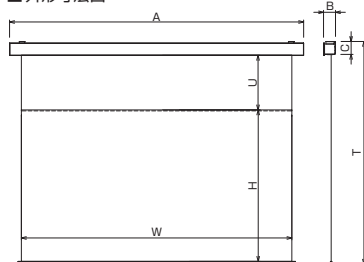

リアスクリーン フィルム

RoHS 受注生産

RT601/RT602/RT603 PETスクリーン

「NEWインフォショット」SEPの機構を利用した電動巻取り型リアスクリーンとして新登場!

■外形寸法図

標準付属品

- 一連用壁埋込スイッチ(S-R3) ▶P.68
 - スライディングブラケット(S-M1) ▶P.67
- 150型を超えるサイズ、および特注条件によりサイドブラケット仕様となります。
※壁埋込スイッチとスクリーン本体の接続は別途ケーブルをご用意ください。(0.75mm²×4C×1相当品)

★:スクリーン内に継ぎ目が入ります。 ※継ぎ目部分は生地が重なりますので映像が暗くなります。

HD 標準型式表(16:9)

画面サイズ	型 式			スクリーンサイズ W×H(mm)	外形寸法(mm)			全高 T(mm)	上生地 U(mm)	製品質量 (kg)	適用ボックス内寸法 L×h×d(mm)	適用 アルミボックス	
	基本型式	対応生地			A	B	C						
80	SEP-080HN-TWW1	RT601	RT602	RT603	1871×1046	2111	122	142	2270	1054	11.8	2400×200×200	AL-240EX
100	SEP-100HN-TWW1	RT601	RT602	RT603	2314×1295	2554	122	142	2270	805	13.7	2800×200×200	AL-280EX
★ 120	SEP-120HN-TWW1	RT601	RT602	RT603	2757×1544	2997	122	142	2270	556	15.6	3200×200×200	AL-320EX
★ 150	SEP-150HN-TWW3	RT601	RT602	RT603	3421×1918	3668	134	152	2598	500	22.0	4000×200×200	AL-400EX
★ 170	SEP-170HN-TWW3	RT601	RT602	RT603	3864×2167	4111	155	170	2865	500	39.2	4400×200×200	AL-440EX
★ 200	SEP-200HN-TWW3	RT601	RT602	RT603	4588×2571	4835	155	170	3269	500	46.2	5100×200×200	AL-510EX

標準仕様表

項 目	
材質	P.V.C(塩化ビニール) 難燃配合処理済み
防炎性能試験番号	BT-910043
自重(g/m ²)	400±0.04
厚さ(mm)	0.3±0.05
GAIN	0°=0.98 40°=0.36 (±0.05)
仕上寸法(m)	最大寸法 W:指定寸法 H:18まで
生地巾(mm)	2000
加工方法	高周波接合

価格はすべてオープンです。

SCREEN

リアスクリーン