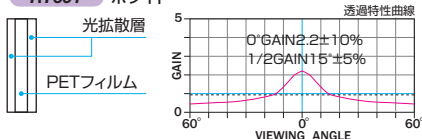

オプション

- サイドブラケット(S-M2)/150型まで ▶P.67
 - アルミボックス(AL) ▶P.75
 - 赤外線リモコン送信機、受光部(S-R1) ▶P.68
- ※リモコンをお選びの場合は、ホルダーが付属します。

●リミット(下限停止位置)調整が赤外線リモコン・壁埋込スイッチで行えます。

赤外線リモコン操作、あるいはリモコンと壁スイッチの併用もお選びいただけます。
操作方法の詳細はP.30をご覧ください。

●本体外付けの回路ボックスで、設置後のメンテナンスが容易。

内部回路ボックス:DC5V (24V仕様もお選びいただけます)

RT601 ホワイト

RT602 グレー

RT603 透明

下記の表は、「マスク無し」「端子台タイプ」「壁埋込スイッチ」「白パネル」の標準型式です。それ以外のスクリーンバリエーションにつきましては、お問い合わせください。

NTSC 標準型式表(4:3)

画面サイズ	型 式			スクリーンサイズ W×H(mm)	外形寸法(mm)			全高 T(mm)	上生地 U(mm)	製品質量 (kg)	適用ボックス内寸法 L×h×d(mm)	適用 アルミボックス	
	基本型式	対応生地			A	B	C						
80	SEP-080VN-TWW1	RT601	RT602	RT603	1726×1269	1966	122	142	1820	381	10.8	2200×200×200	AL-220EX
★ 100	SEP-100VN-TWW1	RT601	RT602	RT603	2132×1574	2372	122	142	2270	526	12.9	2600×200×200	AL-260EX
★ 120	SEP-120VN-TWW1	RT601	RT602	RT603	2538×1879	2778	122	142	2270	221	14.7	3000×200×200	AL-300EX
★ 150	SEP-150VN-TWW3	RT601	RT602	RT603	3148×2336	3395	134	152	3016	500	21.2	3600×200×200	AL-360EX
★ 170	SEP-170VN-TWW3	RT601	RT602	RT603	3554×2641	3801	155	170	3339	500	37.1	4000×200×200	AL-400EX
★ 200	SEP-200VN-TWW3	RT601	RT602	RT603	4224×3128	4471	155	170	3826	500	43.9	4800×200×200	AL-480EX

★:スクリーン内に継ぎ目が入ります。 ※継ぎ目部分は生地が重なりますので映像が暗くなります。

HD 標準型式表(16:9)

画面サイズ	型 式			スクリーンサイズ W×H(mm)	外形寸法(mm)			全高 T(mm)	上生地 U(mm)	製品質量 (kg)	適用ボックス内寸法 L×h×d(mm)	適用 アルミボックス	
	基本型式	対応生地			A	B	C						
80	SEP-080HN-TWW1	RT601	RT602	RT603	1871×1046	2111	122	142	2270	1054	11.8	2400×200×200	AL-240EX
100	SEP-100HN-TWW1	RT601	RT602	RT603	2314×1295	2554	122	142	2270	805	13.7	2800×200×200	AL-280EX
★ 120	SEP-120HN-TWW1	RT601	RT602	RT603	2757×1544	2997	122	142	2270	556	15.6	3200×200×200	AL-320EX
★ 150	SEP-150HN-TWW3	RT601	RT602	RT603	3421×1918	3668	134	152	2598	500	22.0	4000×200×200	AL-400EX
★ 170	SEP-170HN-TWW3	RT601	RT602	RT603	3864×2167	4111	155	170	2865	500	39.2	4400×200×200	AL-440EX
★ 200	SEP-200HN-TWW3	RT601	RT602	RT603	4588×2571	4835	155	170	3269	500	46.2	5100×200×200	AL-510EX