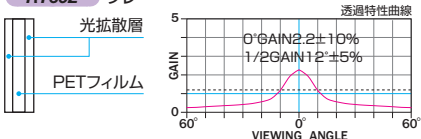

●本体外付けの回路ボックスで、設置後のメンテナンスが容易。

内部回路ボックス:DC5V (24V仕様もお選びいただけます)

RT601 ホワイト

RT602 グレー

RT603 透明

下記の表は、「マスク無し」「端子台タイプ」「壁埋込スイッチ」「白パネル」の標準型式です。それ以外のスクリーンバリエーションにつきましては、お問い合わせください。

NTSC 標準型式表(4:3)

画面サイズ	型 式			スクリーンサイズ W×H(mm)	外形寸法(mm)			全高 T(mm)	上生地 U(mm)	製品質量 (kg)	適用ボックス内寸法 L×h×d(mm)	適用 アルミボックス	
	基本型式	対応生地			A	B	C						
80	SEP-080VN-TWW1	RT601	RT602	RT603	1726×1269	1966	122	142	1820	381	10.8	2200×200×200	AL-220EX
★ 100	SEP-100VN-TWW1	RT601	RT602	RT603	2132×1574	2372	122	142	2270	526	12.9	2600×200×200	AL-260EX
★ 120	SEP-120VN-TWW1	RT601	RT602	RT603	2538×1879	2778	122	142	2270	221	14.7	3000×200×200	AL-300EX
★ 150	SEP-150VN-TWW3	RT601	RT602	RT603	3148×2336	3395	134	152	3016	500	21.2	3600×200×200	AL-360EX
★ 170	SEP-170VN-TWW3	RT601	RT602	RT603	3554×2641	3801	155	170	3339	500	37.1	4000×200×200	AL-400EX
★ 200	SEP-200VN-TWW3	RT601	RT602	RT603	4224×3128	4471	155	170	3826	500	43.9	4800×200×200	AL-480EX

★:スクリーン内に継ぎ目が入ります。 ※継ぎ目部分は生地が重なりますので映像が暗くなります。

HD 標準型式表(16:9)

画面サイズ	型 式			スクリーンサイズ W×H(mm)	外形寸法(mm)			全高 T(mm)	上生地 U(mm)	製品質量 (kg)	適用ボックス内寸法 L×h×d(mm)	適用 アルミボックス	
	基本型式	対応生地			A	B	C						
80	SEP-080HN-TWW1	RT601	RT602	RT603	1871×1046	2111	122	142	2270	1054	11.8	2400×200×200	AL-240EX
100	SEP-100HN-TWW1	RT601	RT602	RT603	2314×1295	2554	122	142	2270	805	13.7	2800×200×200	AL-280EX
★ 120	SEP-120HN-TWW1	RT601	RT602	RT603	2757×1544	2997	122	142	2270	556	15.6	3200×200×200	AL-320EX
★ 150	SEP-150HN-TWW3	RT601	RT602	RT603	3421×1918	3668	134	152	2598	500	22.0	4000×200×200	AL-400EX
★ 170	SEP-170HN-TWW3	RT601	RT602	RT603	3864×2167	4111	155	170	2865	500	39.2	4400×200×200	AL-440EX
★ 200	SEP-200HN-TWW3	RT601	RT602	RT603	4588×2571	4835	155	170	3269	500	46.2	5100×200×200	AL-510EX