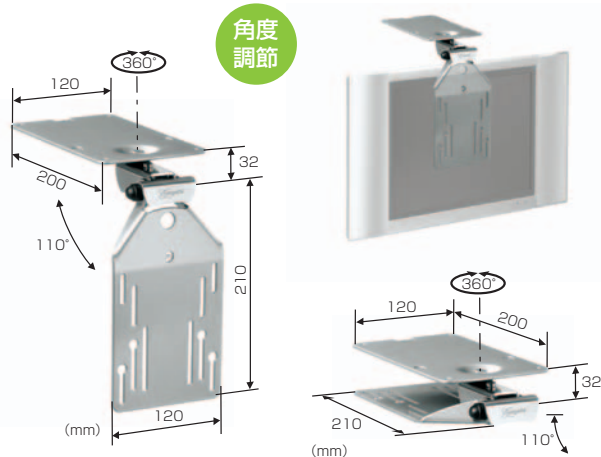

搭載画面サイズから見た、ボーゲルズ薄型ディスプレイ壁付ハンガー早見表

対応画面サイズ(型)	ハンガー型式	搭載質量(kg)	ディスプレイの回転	ディスプレイのチルト	*壁面からの引き出し(mm)	製品質量(kg)
19~37	EFW8105	20.0	固定	±15°(オプションで可)	20	1.0
19~37	WALL1125	15.0	左右120°	±10°	最大240	1.8
	★WALL2145	15.0	左右180°	±10°	最大410	1.9
26~55	EFW8206	30.0	固定	±15°(オプションで可)	22	1.4
32~55	WALL2225	20.0	左右180°	-20°	最大323	3.0
	WALL2245	20.0	左右180°	-20°	最大535	4.1
32~80	EFW8305	70.0	固定	±15°(オプションで可)	24	3.0
37~65	PFW6870	72.0	固定	×	最大338	16.0
40~65	WALL2325	30.0	左右180°	-20°	最大323	3.1
	WALL2345	30.0	左右180°	-20°	最大537	5.4
65~82	PFW6855	227.0	縦横90°	×	最大620	37.1
55~100	★WALL2450	55.0	左右120°	±15°	最大614	11.8

*壁面からディスプレイ背面までの距離。固定型は金具の厚みになります。
★は新製品です。

天板取付、机上取付ハンガー

EFK1325 天板取付金具(収納型)

キッチンカウンター、バーカウンター、キャビネット
その他用途に合わせて幅広くご使用いただけます。

EFW1130 机上取付金具(Wアーム型)

机の上が広々使えます。
高さ自由角度自在のWアーム型。

壁付けも可能

パソコン用
ディスプレイだけでなく、
24型テレビも
自由に設置できます。

机上でディスプレイ
を自在に動かせます。

子供から大人までそれぞれの
目線に合わせる事が可能です。

対応規格(mm)	VESA 75×75/100×100
画面サイズ(型)	10~15
製品質量(kg)	1.66
搭載質量(kg)	5.0
EANコード	8712285307782

対応規格(mm)	VESA 75×75/100×100
画面サイズ(型)	10~24
製品質量(kg)	2.61
搭載質量(kg)	15.0
EANコード	8712285309267