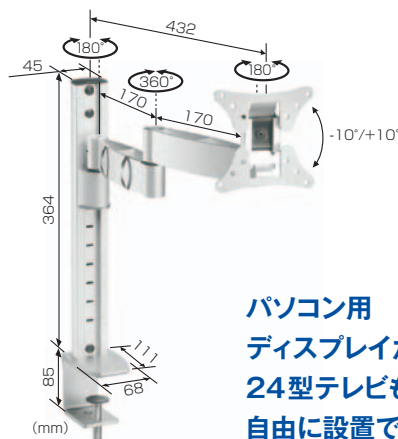

搭載画面サイズから見た、ボーゲルズ薄型ディスプレイ壁付ハンガー早見表

対応画面サイズ(型)	ハンガー型式	搭載質量(kg)	ディスプレイの回転	ディスプレイのチルト	*壁面からの引き出し(mm)	製品質量(kg)
19~37	EFW8105	20.0	固定	±15°(オプションで可)	20	1.0
19~37	WALL1125	15.0	左右120°	±10°	最大240	1.8
	★WALL2145	15.0	左右180°	±10°	最大410	1.9
26~55	EFW8206	30.0	固定	±15°(オプションで可)	22	1.4
32~55	WALL2225	20.0	左右180°	-20°	最大323	3.0
	WALL2245	20.0	左右180°	-20°	最大535	4.1
32~80	EFW8305	70.0	固定	±15°(オプションで可)	24	3.0
37~65	PFW6870	72.0	固定	×	最大338	16.0
40~65	WALL2325	30.0	左右180°	-20°	最大323	3.1
	WALL2345	30.0	左右180°	-20°	最大537	5.4
65~82	PFW6855	227.0	縦横90°	×	最大620	37.1
55~100	★WALL2450	55.0	左右120°	±15°	最大614	11.8

*壁面からディスプレイ背面までの距離。固定型は金具の厚みになります。
★は新製品です。

天板取付、机上取付ハンガー

EFK1325 天板取付金具(収納型)

キッチンカウンター、バーカウンター、キャビネット
その他用途に合わせて幅広くご使用いただけます。

EFW1130 机上取付金具(Wアーム型)

机の上が広々使えます。
高さ自由角度自在のWアーム型。

壁付けも可能

パソコン用
ディスプレイだけでなく、
24型テレビも
自由に設置できます。

机上でディスプレイ
を自在に動かせます。

子供から大人までそれぞれの
目線に合わせる事が可能です。

対応規格(mm)	VESA 75×75/100×100
画面サイズ(型)	10~15
製品質量(kg)	1.66
搭載質量(kg)	5.0
EANコード	8712285307782

対応規格(mm)	VESA 75×75/100×100
画面サイズ(型)	10~24
製品質量(kg)	2.61
搭載質量(kg)	15.0
EANコード	8712285309267