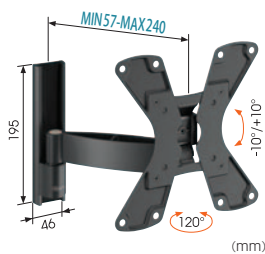

ボーゲルズ薄型ディスプレイ壁付ハンガー

WALL シリーズ / EFW8000 シリーズ

ボーゲルズ8000シリーズに、WALLシリーズが加わって
バリエーションが広がり最大100型まで対応可能になりました。

壁固定・首振120°・首振150°・首振180°の豊富なバリエーションは
ビジネスからホームユースまで幅広くお選びいただけます。

「オーエス」とWEBで

オーエスサイトトップページにある
 左のアイコンをクリックすると
 ディスプレイ適合表がダウンロードできます。

フラット固定タイプ

■ EFW8105

■ EFW8206

■ EFW8305

ディスプレイ首振タイプ

■ WALL1125

■ WALL2145

■ WALL2225