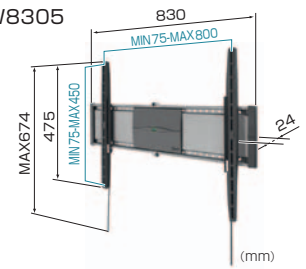

ボーゲルズ薄型ディスプレイ壁付ハンガー

WALL シリーズ / EFW8000 シリーズ

ボーゲルズ8000シリーズに、WALLシリーズが加わって
バリエーションが広がり最大100型まで対応可能になりました。

壁固定・首振120°・首振150°・首振180°の豊富なバリエーションは
ビジネスからホームユースまで幅広くお選びいただけます。

「オーエス」とWEBで

オーエスサイトトップページにある
 左のアイコンをクリックすると
 ディスプレイ適合表がダウンロードできます。

フラット固定タイプ

■ EFW8105

■ EFW8206

■ EFW8305

ディスプレイ首振タイプ

■ WALL1125

■ WALL2145

■ WALL2225