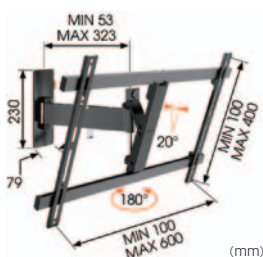

ボーゲルズ薄型ディスプレイ壁付ハンガー

WALL シリーズ / EFW8000 シリーズ

ボーゲルズ8000シリーズに、WALLシリーズが加わって
バリエーションが広がり最大100型まで対応可能になりました。

壁固定・首振120°・首振150°・首振180°の豊富なバリエーションは
ビジネスからホームユースまで幅広くお選びいただけます。

「オーエス」とWEBで

オーエスサイトトップページにある
左のアイコンをクリックすると
ディスプレイ適合表がダウンロードできます。

フラット固定タイプ

ディスプレイ首振タイプ

■ WALL2325

受注生産

推奨シーン

- ☐ 商業施設
- ☐ 会議室・セミナールーム
- ☐ 公共施設
- ☐ 病院待合室・病室
- ☐ ホテルロビー・客室
- ☐ リビングルーム
- ☐ 寝室