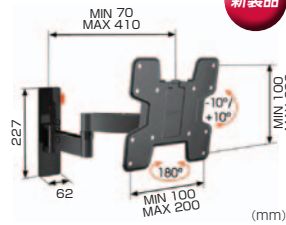

ボーゲルズ薄型ディスプレイ壁付ハンガー

WALL シリーズ / EFW8000 シリーズ

ボーゲルズ8000シリーズに、WALLシリーズが加わって
バリエーションが広がり最大100型まで対応可能になりました。

壁固定・首振120°・首振150°・首振180°の豊富なバリエーションは
ビジネスからホームユースまで幅広くお選びいただけます。

「オーエス」とWEBで

オーエスサイトトップページにある
 左のアイコンをクリックすると
 ディスプレイ適合表がダウンロードできます。

フラット固定タイプ

■ EFW8105

■ EFW8206

■ EFW8305

ディスプレイ首振タイプ

■ WALL1125

■ WALL2145

■ WALL2225