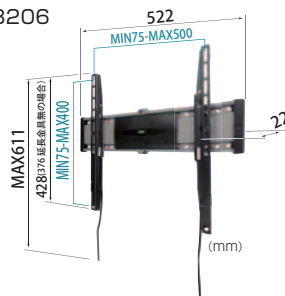

ボーゲルズ薄型ディスプレイ壁付ハンガー

WALL シリーズ / EFW8000 シリーズ

ボーゲルズ8000シリーズに、WALLシリーズが加わって
バリエーションが広がり最大100型まで対応可能になりました。

壁固定・首振120°・首振150°・首振180°の豊富なバリエーションは
ビジネスからホームユースまで幅広くお選びいただけます。

「オーエス」とWEBで

オーエスサイトトップページにある
 左のアイコンをクリックすると
 ディスプレイ適合表がダウンロードできます。

フラット固定タイプ

■ EFW8105

■ EFW8206

■ EFW8305

ディスプレイ首振タイプ

■ WALL1125

■ WALL2145

■ WALL2225