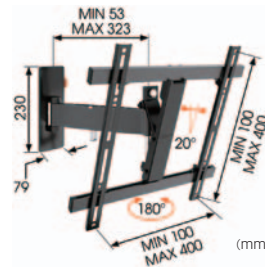

ボーゲルズ薄型ディスプレイ壁付ハンガー

WALL シリーズ / EFW8000 シリーズ

ボーゲルズ8000シリーズに、WALLシリーズが加わって
バリエーションが広がり最大100型まで対応可能になりました。

壁固定・首振120°・首振150°・首振180°の豊富なバリエーションは
ビジネスからホームユースまで幅広くお選びいただけます。

「オーエス」とWEBで

オーエスサイトトップページにある
 左のアイコンをクリックすると
 ディスプレイ適合表がダウンロードできます。

フラット固定タイプ

■ EFW8105

■ EFW8206

■ EFW8305

ディスプレイ首振タイプ

■ WALL1125

■ WALL2145

■ WALL2225