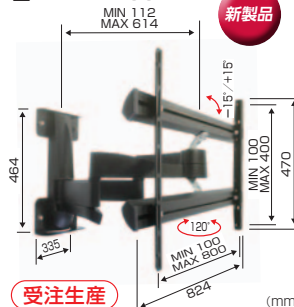

ボーゲルズ薄型ディスプレイ壁付ハンガー

WALL シリーズ / EFW8000 シリーズ

ボーゲルズ8000シリーズに、WALLシリーズが加わって
バリエーションが広がり最大100型まで対応可能になりました。

壁固定・首振120°・首振150°・首振180°の豊富なバリエーションは
ビジネスからホームユースまで幅広くお選びいただけます。

「オーエス」とWEBで

オーエスサイトトップページにある
 左のアイコンをクリックすると
 ディスプレイ適合表がダウンロードできます。

■ WALL2245

■ WALL2325

■ WALL2345

■ WALL2450

受注生産

推奨シーン

- 商業施設
- 会議室・セミナールーム
- 公共施設
- 病院待合室・病室
- ホテルロビー・客室
- リビングルーム
- 寝室