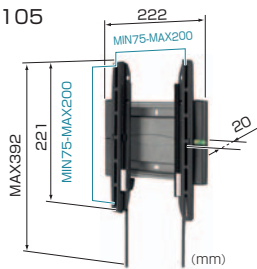

ボーゲルズ薄型ディスプレイ壁付ハンガー

WALL シリーズ / EFW8000 シリーズ

ボーゲルズ8000シリーズに、WALLシリーズが加わって
バリエーションが広がり最大100型まで対応可能になりました。

壁固定・首振120°・首振150°・首振180°の豊富なバリエーションは
ビジネスからホームユースまで幅広くお選びいただけます。

「オーエス」とWEBで

オーエスサイトトップページにある
 左のアイコンをクリックすると
 ディスプレイ適合表がダウンロードできます。

フラット固定タイプ

■ EFW8105

■ EFW8206

■ EFW8305

ディスプレイ首振タイプ

■ WALL1125

■ WALL2145

■ WALL2225