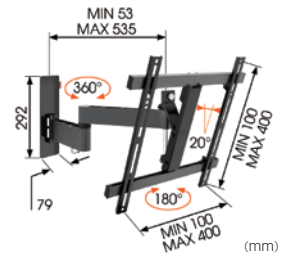

ボーゲルズ薄型ディスプレイ壁付ハンガー

WALL シリーズ / EFW8000 シリーズ

ボーゲルズ8000シリーズに、WALLシリーズが加わって
バリエーションが広がり最大100型まで対応可能になりました。

壁固定・首振120°・首振150°・首振180°の豊富なバリエーションは
ビジネスからホームユースまで幅広くお選びいただけます。

「オーエス」とWEBで

オーエスサイトトップページにある
左のアイコンをクリックすると
ディスプレイ適合表がダウンロードできます。

フラット固定タイプ

ディスプレイ首振タイプ

■ WALL2245

受注生産

推奨シーン

- ☐ 商業施設
- ☐ 会議室・セミナールーム
- ☐ 公共施設
- ☐ 病院待合室・病室
- ☐ ホテルロビー・客室
- ☐ リビングルーム
- ☐ 寝室