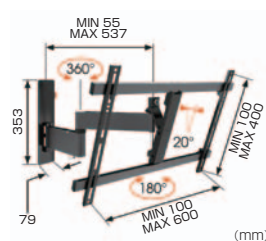

ボーゲルズ薄型ディスプレイ壁付ハンガー

WALL シリーズ / EFW8000 シリーズ

ボーゲルズ8000シリーズに、WALLシリーズが加わって
バリエーションが広がり最大100型まで対応可能になりました。

壁固定・首振120°・首振150°・首振180°の豊富なバリエーションは
ビジネスからホームユースまで幅広くお選びいただけます。

「オーエス」とWEBで

オーエスサイトトップページにある
左のアイコンをクリックすると
ディスプレイ適合表がダウンロードできます。

フラット固定タイプ

ディスプレイ首振タイプ

■ WALL2345

受注生産

推奨シーン

- ☐ 商業施設
- ☐ 会議室・セミナールーム
- ☐ 公共施設
- ☐ 病院待合室・病室
- ☐ ホテルロビー・客室
- ☐ リビングルーム
- ☐ 寝室