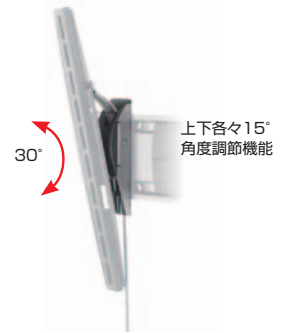

EFW8000シリーズ オプション 傾斜モジュール

EFW8000シリーズを高い位置に取り付ける場合、日光や蛍光灯などの反射光を避けたい場合などにディスプレイを無段階に傾斜させることができます。(2本1セット)

サイズ	型式	適合機種	対応画面サイズ(型)	搭載質量(kg)	傾斜角度	外形寸法W×D×H(mm)	製品質量(kg)	付属品
小・中型	EFA8810	EFW8105 EFW8206	19~55	30.0*	±15°	40×37×152	1.0	六角穴付ねじ・ナット×各2 六角レンチ
大型	EFA8820	EFW8305	32~65	45.0	±15°	40×45×190	1.0	

* EFW8105をお使いの際は搭載可能質量は20.0kgとなります。