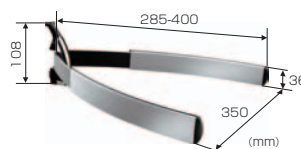

* オプションの傾斜モジュールを取り付けることにより上下±15°の傾斜が可能となります。

ディスプレイ首振タイプ

サイズ	型式	対応画面サイズ(型)	搭載質量(kg)	VESA対応規格W×H(mm)	首振角度	傾斜角度	外形寸法W×D×H(mm)	製品質量(kg)	ディスプレイ取付ねじ付属品
小型	WALL1125	19~37	15.0	75×75, 100×100, 100×200, 200×100, 200×200	120°	±10°	222×57×230	1.8	■十字穴付き小ねじ M4(2種)×各4 M6(2種)×各4 M8(2種)×各4 ■平座金(小)×4 ■スペーサー×4
小型	WALL2145	19~37	15.0	100×100, 200×100, 200×200	180°	±10°	235×70×235	1.9	■十字穴付き小ねじ M4(2種)×各4 M6(2種)×各4 M8(2種)×各4 ■平座金(大)×3(小)×4 ■スペーサー×4
中型	WALL2225	32~55	20.0	最大400×400	180°	-20°	402×53×423	3.0	■十字穴付き小ねじ M4(2種)×各4/M6(2種)×各4/M8(2種)×各4 ■スペーサー(大)×8(小)×4
中型	WALL2245	32~55	20.0	最大400×400	180°	-20°	402×53×423	4.1	■十字穴付き小ねじ M4(2種)×各4/M6(2種)×各4/M8(2種)×各4 ■スペーサー(大)×8(小)×4
大型	WALL2325	40~65	30.0	最大600×400	180°	-20°	602×53×423	3.1	■十字穴付き小ねじ M4(2種)×各4/M6(2種)×各4/M8(2種)×各4 ■スペーサー(大)×8(小)×4
大型	WALL2345	40~65	30.0	最大600×400	180°	-20°	602×55×423	5.4	■十字穴付き小ねじ M4(2種)×各4/M6(2種)×各4/M8(2種)×各4 ■スペーサー(大)×8(小)×4
大型	WALL2450	55~100	55.0	最大800×400 (VESA規格外 最大800×450)	120°	±15°	824×112×470	11.8	■十字穴付き小ねじ M4(2種)×各4/M6(2種)×各4/M8(2種)×各4 ■平座金(呼び径6)×4/平座金(呼び径8)×4/ ばね座金(呼び径8)×4 ■六角ナットM8(3種)×4/スペーサー×2

EFW8000シリーズ オプション 傾斜モジュール

EFW8000シリーズを高い位置に取り付ける場合、日光や蛍光灯などの反射光を避けたい場合などにディスプレイを無段階に傾斜させることができます。(2本1セット)

サイズ	型式	適合機種	対応画面サイズ(型)	搭載質量(kg)	傾斜角度	外形寸法W×D×H(mm)	製品質量(kg)	付属品
小・中型	EFA8810	EFW8105 EFW8206	19~55	30.0*	±15°	40×37×152	1.0	六角穴付ねじ・ナット×各2 六角レンチ
大型	EFA8820	EFW8305	32~65	45.0	±15°	40×45×190	1.0	

* EFW8105をお使いの際は搭載可能質量は20.0kgとなります。

大型用WALL2450とサポートオプション

組み合わせイメージ

AVラック

EFA6825

CIS/ケーブルインレイ型支柱に差し込むだけで簡単取り付け。高さも自在に調節でき、支柱に3本まで設置可能。

対応製品	支柱EFA6835とともに使用
製品質量(kg)	1.4
搭載質量(kg)	10.0×3(本)
EANコード	8712285309045