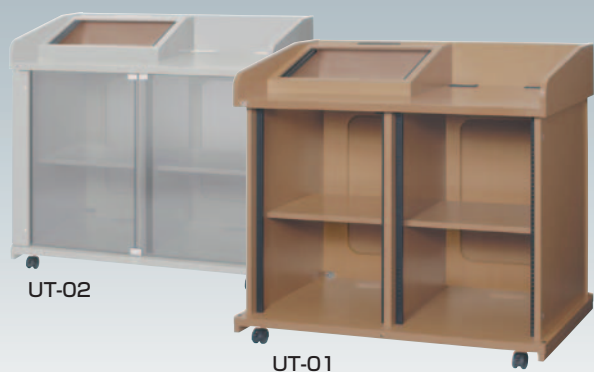

AVキャビネット ラインナップ

F★★★★

S1 / S2 / T1 / T2 / UT-01 / UT-02 / L220U

バリエーションも豊富なオーエスAVキャビネット。オプションも増えてさらに使い勝手が良くなりました。

シングルタイプ

S1 ブラックボディ

S2 ホワイトボディ

ツインタイプ

T1 ブラックボディ

T2 ホワイトボディ

レクチャー卓

UT-01 クラシカルウッド

UT-02 パステルグレー

演台タイプ

L220U