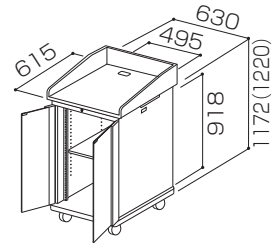

演台タイプ

ガラス扉

木扉

EIAキャビネット

L220U-G11

L220U-W11

型式

製品質量

※寸法図()内の数字はφ100キャスターを取り付けた場合の高さです。 ※製品質量の()内の数字はφ100キャスターを選択した場合の数値です。
 ※演台タイプはEIAキャビネットのみとなります。オプションの棚板を追加可能です。 ※演台タイプのカラーはプレミアムホワイトのみとなります。
 ※演台タイプは扉無しの設定はありません。

型式の見方

L 演台
 2 プレミアムホワイト
 20U EIAユニット数
 -
 G ガラス扉 W:木扉
 1 標準背板
 1 キャスター
 1:φ60
 2:φ100