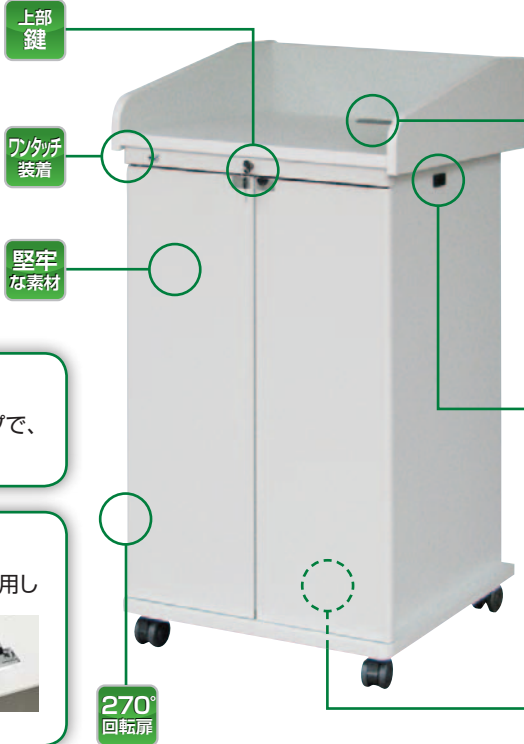

AVキャビネット 演台タイプ EIA

要組立 RoHS F★★★★

L220U (20U)

PC教室や会議室にもマッチするプレミアムホワイト。
 余裕の内寸20Uを実現したAVキャビネット演台タイプ。

特長

通線用グロメット (天板)

天板に通線用グロメットを設け、卓上機器への配線もスムーズ。グロメットカバーはスライド式のため、開口時も蓋を保管しておく必要がありません。

側板放熱孔

側板に放熱孔を設けているため、壁にベタ付けする場合も放熱孔を塞ぐことはありません。

底板通線孔

すっきりした外観を実現するため底板に通線孔を設けました。

余裕の収納スペース

シングル20Uをベースにしたタイプで、収納スペースを有効利用。

ボール式ラッチ

ネジを使わないボール式ラッチを採用した事で、取り付け・取り外しが自在になり、機器背後の配線がストレスなく行えます。

CABINET

演台タイプ

ガラス扉

木扉

EIAキャビネット

L220U-G11

L220U-W11

型式

製品質量

※寸法図()内の数字はφ100キャスターを取り付けた場合の高さです。 ※製品質量の()内の数字はφ100キャスターを選択した場合の数値です。
 ※演台タイプはEIAキャビネットのみとなります。オプションの棚板を追加可能です。 ※演台タイプのカラーはプレミアムホワイトのみとなります。
 ※演台タイプは扉無しの設定はありません。

型式の見方

L 演台
 2 プレミアムホワイト
 20U EIAユニット数
 -
 G ガラス扉 W:木扉
 1 標準背板
 1 キャスター
 1:φ60
 2:φ100