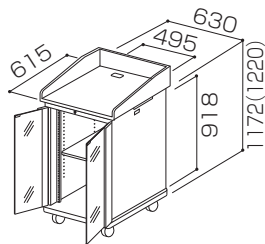

側板に放熱孔を設けているため、壁にベタ付けする場合も放熱孔を塞ぐことはありません。

底板通線孔

すっきりした外観を実現するため底板に通線孔を設けました。

余裕の収納スペース

シングル20Uをベースにしたタイプで、収納スペースを有効利用。

ボール式ラッチ

ネジを使わないボール式ラッチを採用した事で、取り付け・取り外しが自在になり、機器背後の配線がストレスなく行えます。

CABINET

演台タイプ

ガラス扉

木扉

EIAキャビネット

L220U-G11

L220U-W11

型式

製品質量

※寸法図()内の数字はφ100キャスターを取り付けた場合の高さです。 ※製品質量の()内の数字はφ100キャスターを選択した場合の数値です。
 ※演台タイプはEIAキャビネットのみとなります。オプションの棚板を追加可能です。 ※演台タイプのカラーはプレミアムホワイトのみとなります。
 ※演台タイプは扉無しの設定はありません。

型式の見方

L 演台
 2 プレミアムホワイト
 20U EIAユニット数
 -
 G ガラス扉 W:木扉
 1 標準背板
 1 キャスター
 1:φ60
 2:φ100