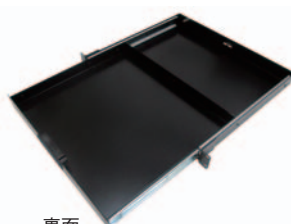

### ■ EIA金具

型式	適用機種	長さ
U-12U	S1(2)053	533
U-20U	S1(2)089	889
U-24U	S1(2)107	1066

※AVキャビネット用

:mm

U-12U

### ■ スライド棚板 (EIA用:1U)

C-1UD

表面は棚、裏面は引出しとして両面で  
使用可能。

表面

裏面