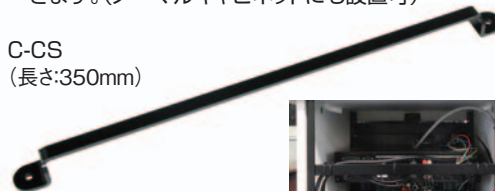

U-201PD (1U) PSE適合商品

ラインノイズフィルター無し / 製品質量2.65kg

U-202PD (1U) PSE適合商品

ラインノイズフィルター有り / 製品質量2.95kg

### ■ ケーブルサポート金具

- AVキャビネットにステーとして設置し、機器背面のケーブルを結束、メンテナンス時のコネクタ抜けを防止するなど様々に利用できます。
- AVキャビネット移動時など、ケーブルが固定されるため背板破損を防止いたします。
- AVキャビネット内のどこにでも設置可能で、全ての機種に共通利用できます。(ノーマルキャビネットにも設置可)

C-CS  
(長さ:350mm)