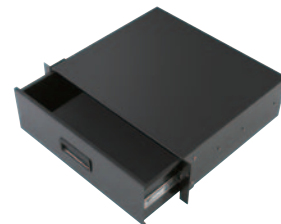

### ■ スライド棚板 (EIA用:1U)

C-1UD

表面は棚、裏面は引出しとして両面で  
使用可能。

表面

裏面

### ■ 引き出し (EIA用:3U)

U-10H