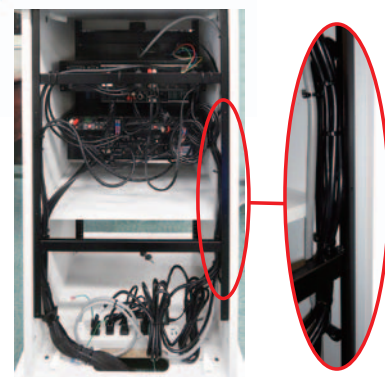

### ■ パワーディストリビューター

- ラックに収納されたAV機器使用時には一斉に電源ON、OFFが可能。AV機器の本電源の切り忘れの心配がありません。
- スイッチはLED内蔵型。ON時にはパイロットランプが点灯しているので、万一の電源の切り忘れを防ぎます。
- 正面に3口のサービスコンセントを装備しています。持ち込み(キャビネット収納機器以外)のAV機器の電源供給も簡単に行えます。
- 2種類ともトリップ式のブレーカーを標準装備とした安全設計です。

### ■ セット内容

コネクターパネル本体 / 1個 AVケーブル(RCAピンプラグ)2m / 1個  
アナログRGBケーブル(HD-15pin)2m / 2個  
LANケーブル(100BASE-T)2m / 2個 化粧ビス / 4個