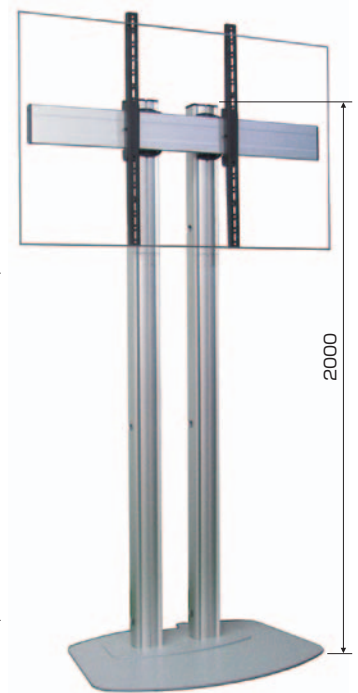

洗練されたデザイン。シンプルなのに機能的。  
37型から70型まで幅広く対応。

STAND

トランスポートスタンド

DSC-46F  
(46型ディスプレイ設置イメージ)

DSD-46F

DSC-65F

DSD-70FL  
(60型ディスプレイ設置イメージ)

### Cタイプ (テレビ会議等オフィスユース)

DSC: キャスタータイプ  
テレビ会議カメラ設置可能なトレイを標準付属(1枚)  
トレイ高さ無段階設定可能

### Dタイプ (デジタルサイネージ等の商業施設)

DSD: 床置き、壁寄せタイプ  
ディスプレイ背面から壁までの距離の短い壁寄せ設計。

取付自在の棚板(DSC)  
モニターの上に設置して、ビデオ会議用カメラ設置台としても使用できます。

### 壁に寄せて設置できる省スペース設計