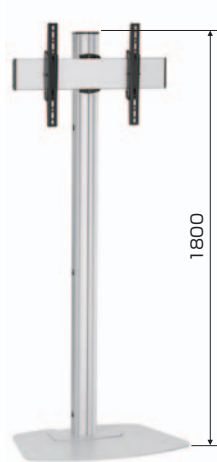

洗練されたデザイン。シンプルなのに機能的。  
37型から70型まで幅広く対応。

STAND

トランスポートスタンド

DSC-46F  
(46型ディスプレイ設置イメージ)

DSD-46F

DSC-65F

DSD-70FL  
(60型ディスプレイ設置イメージ)

### Cタイプ (テレビ会議等オフィスユース)

DSC: キャスタータイプ  
テレビ会議カメラ設置可能なトレイを標準付属(1枚)  
トレイ高さ無段階設定可能

### Dタイプ (デジタルサイネージ等の商業施設)

DSD: 床置き、壁寄せタイプ  
ディスプレイ背面から壁までの距離の短い壁寄せ設計。

取付自在の棚板(DSC)  
モニターの上に設置して、ビデオ会議用カメラ設置台としても使用できます。

### 壁に寄せて設置できる省スペース設計