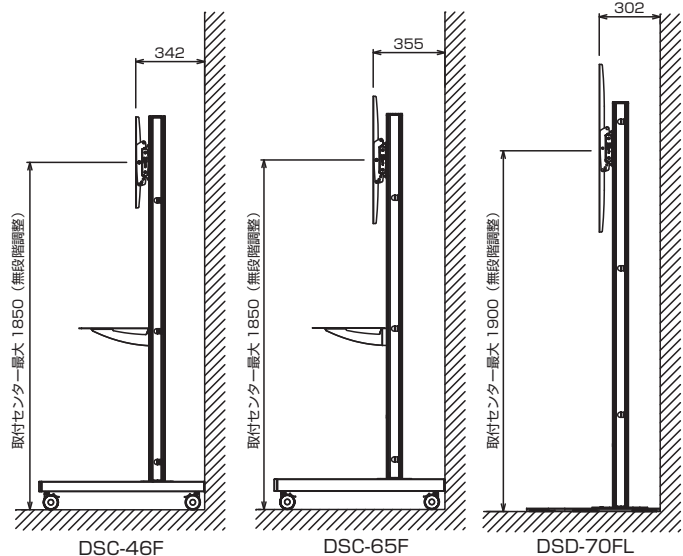

洗練されたデザイン。シンプルなのに機能的。  
37型から70型まで幅広く対応。

STAND

トランスポートスタンド

DSC-46F  
(46型ディスプレイ設置イメージ)

DSD-46F

DSC-65F

DSD-70FL  
(60型ディスプレイ設置イメージ)

### Cタイプ (テレビ会議等オフィスユース)

DSC: キャスタータイプ  
テレビ会議カメラ設置可能なトレイを標準付属(1枚)  
トレイ高さ無段階設定可能

### Dタイプ (デジタルサイネージ等の商業施設)

DSD: 床置き、壁寄せタイプ  
ディスプレイ背面から壁までの距離の短い壁寄せ設計。

取付自在の棚板(DSC)  
モニターの上に設置して、ビデオ会議用カメラ設置台としても使用できます。

### 壁に寄せて設置できる省スペース設計