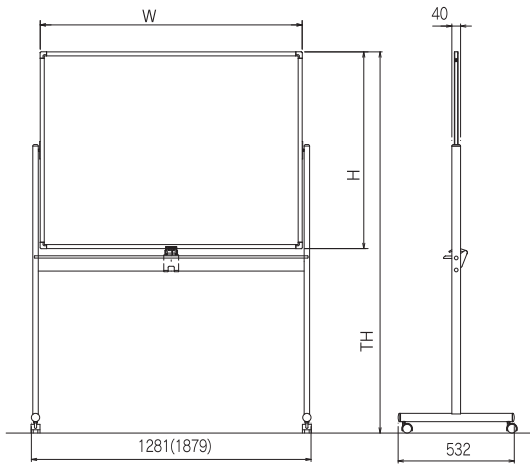

カラーボード「いろいろ」外形寸法図

※ ( ) サイズはW1800×H900のサイズとなります。

両面
高脚付