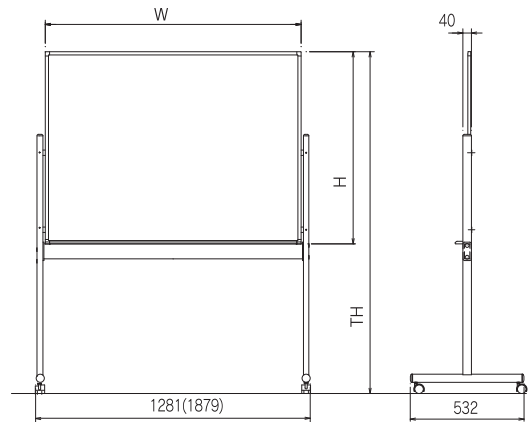

オーエスボード

IT-0906 / 1209 / 1809 いろいろ

いろいろ OS COLOR BOARD

使う人に寄り添うオーエスボード

「いろいろ」は、オフィスやスクールで定番の高脚タイプの他、車椅子の方や小さなお子さまにも使いやすい低脚タイプや、省スペースの壁掛けタイプを、お好みのカラーとサイズでご用意。さまざまなシチュエーションで、ご愛用いただいております。

カラーボード「いろいろ」外形寸法図

※ ( ) サイズはW1800×H900のサイズとなります。

両面
高脚付

片面
低脚付

カラーサンプル

オーエスボード

IT-60 / 80 まくいた

まくいた OS SCREEN BOARD

正確で美しい映像に自在に映せる、書ける

スクリーンメーカーのノウハウを存分に活かした再現力の高い映像だから、手書きのメッセージも効果的にアピール。メンテナンス面やランニングコストにも優れた、ボード兼用型スクリーン。

同じスクリーンに “映せる&書ける” メリット

スクリーンと手書きボードが1枚で済むので、視線の移動による集中力のとぎれを防ぎ、限られたスペースを有効に利用。安全・簡単に移動できる、ボード兼用型スクリーン。

カスタムメイドで、両面(いろいろとの組み合わせ)が可能です。別途ご相談ください。

スクリーンボード「まくいた」外形寸法図