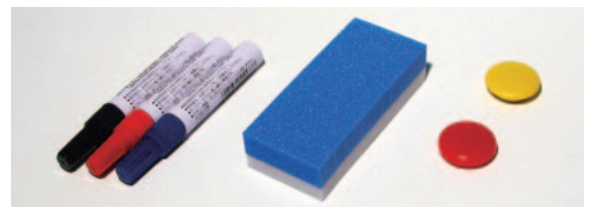

両面 高脚付／TH:1746mm

型式	サイズ W×H(mm)	色(表+裏)	JANコード
IT-1209G20	1200×900	● + ○	4942465008985
IT-1809G20	1800×900	● + ○	4942465008992
IT-1809P20	1800×900	● + ○	4942465009012
IT-1209B20	1200×900	● + ○	4942465009029
IT-1809B20	1800×900	● + ○	4942465009036
IT-1209M20	1200×900	● + ○	4942465009067
IT-1809M20	1800×900	● + ○	4942465009074
IT-1209H20	1200×900	○ + ○	4942465009081
IT-1809H20	1800×900	○ + ○	4942465009098

両面 低脚付／TH:1601mm

型式	サイズ W×H(mm)	色(表+裏)	JANコード
IT-1209G40	1200×900	● + ○	4942465009227
IT-1809G40	1800×900	● + ○	4942465009234
IT-1809P40	1800×900	● + ○	4942465009258
IT-1209B40	1200×900	● + ○	4942465009265
IT-1809B40	1800×900	● + ○	4942465009272
IT-1209M40	1200×900	● + ○	4942465009302
IT-1809M40	1800×900	● + ○	4942465009319
IT-1209H40	1200×900	○ + ○	4942465009326
IT-1809H40	1800×900	○ + ○	4942465009333

壁掛け式 片面 任意の高さに取り付け可能

型式	サイズ W×H(mm)	質量(kg)	色	JANコード
IT-0906WG	900×600	5.2	●	4942465008688
IT-0906WP	900×600	5.2	●	4942465008718
IT-0906WB	900×600	5.2	●	4942465008749
IT-0906WM	900×600	5.2	●	4942465008800
IT-0906WH	900×600	4.3	○	4942465008831

スクリーンボード「まくい」

型式	イメージサイズ W×H(mm)	外形サイズ TW×TH×D (mm)	機能	JANコード
IT-60VH	1163×864	1281×1743×532	片面・脚付	4942465008657
IT-80VH	1563×1164	1681×2043×532	片面・脚付	4942465008664
IT-80HH	1563×864	1681×1743×532	片面・脚付	4942465008671

「いろいろた」「まくい」 付属アクセサリ

- ●書きやすく消しやすい専用マーカー 3色(黒・赤・青)3本セット
- ●毛足が長くスッキリと消せる専用イレーザー1個
- ●マグネット2個

【アクセサリは別売りもご用意しております】

品名	商品コード
専用マーカー 黒 1本	0010001269
専用マーカー 赤 1本	0010001270
専用マーカー 青 1本	0010001271
専用マーカー3本セット(黒・赤・青)	0010001272
専用イレーザー単品	0010001273
アクセサリセット [専用マーカー3本(黒・赤・青)+専用イレーザー]	0010001267