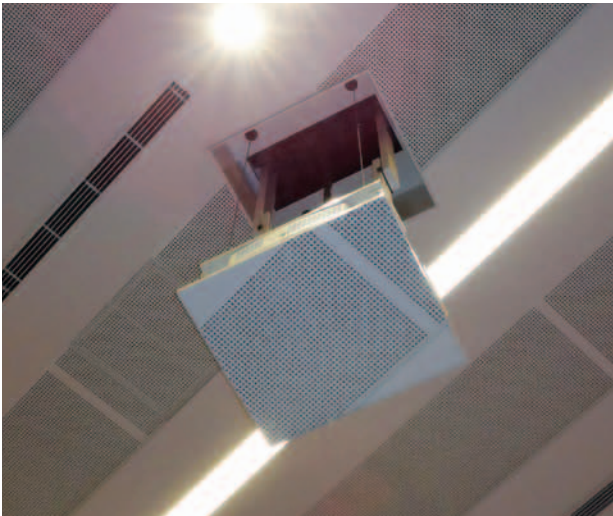

特注対応

プロジェクター昇降装置は、使用環境により設置条件が大きく違います。また、近年の公共施設はデザイン的に凝った造りが多く、オーエスでは建築条件などとも協調しながら、特注に柔軟に対応しています。

- サイズの大きなプロジェクターや、アンカー取付以外の施工用アダプター、ロングストロークなど様々な特注に対応。
- プロジェクターのON / OFFやスクリーン昇降とも連動可能。

変形天井や傾斜天井にも対応します。

メンテナンスを考慮した
ロングストローク仕様。
ワイヤータイプ

複雑な天井仕上げにも対応します。

グリッド天井にも対応します。

天井内カバー（オプション）外形寸法図

天井裏を見せない見栄えの良さ、防塵対策などにお薦めします。また、布製などの特注対応もいたします。

適用機種	EEP-025M11
型式	E-C1

適用機種	EEP-050M11
型式	E-C2

適用機種	EEP-050L11
型式	E-C3