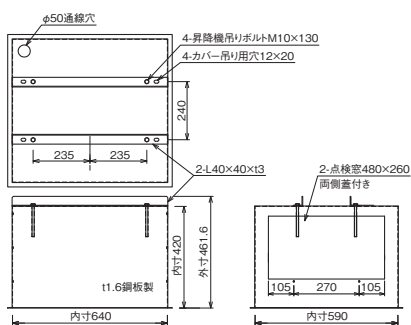

メンテナンスを考慮した
ロングストローク仕様。
ワイヤータイプ

複雑な天井仕上げにも対応します。

グリッド天井にも対応します。

天井内カバー（オプション）外形寸法図

天井裏を見せない見栄えの良さ、防塵対策などにお薦めします。また、布製などの特注対応もいたします。

適用機種	EEP-025M11
型式	E-C1

適用機種	EEP-050M11
型式	E-C2

適用機種	EEP-050L11
型式	E-C3