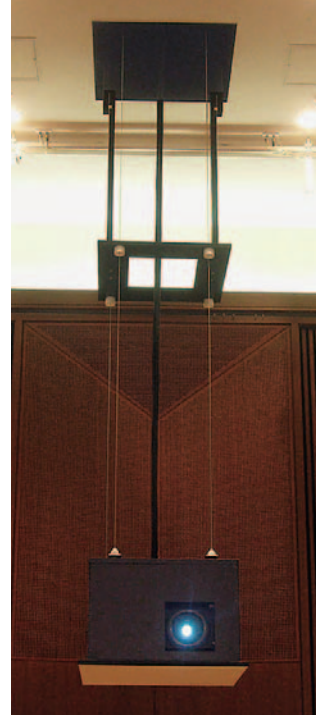

特注対応

プロジェクター昇降装置は、使用環境により設置条件が大きく違います。また、近年の公共施設はデザイン的に凝った造りが多く、オーエスでは建築条件などとも協調しながら、特注に柔軟に対応しています。

- サイズの大きなプロジェクターや、アンカー取付以外の施工用アダプター、ロングストロークなど様々な特注に対応。
- プロジェクターのON / OFFやスクリーン昇降とも連動可能。

変形天井や傾斜天井にも対応します。

メンテナンスを考慮した
ロングストローク仕様。
ワイヤータイプ

複雑な天井仕上げにも対応します。

グリッド天井にも対応します。

天井内カバー（オプション）外形寸法図

天井裏を見せない見栄えの良さ、防塵対策などにお薦めします。また、布製などの特注対応もいたします。

適用機種	EEP-025M11
型式	E-C1

適用機種	EEP-050M11
型式	E-C2

適用機種	EEP-050L11
型式	E-C3