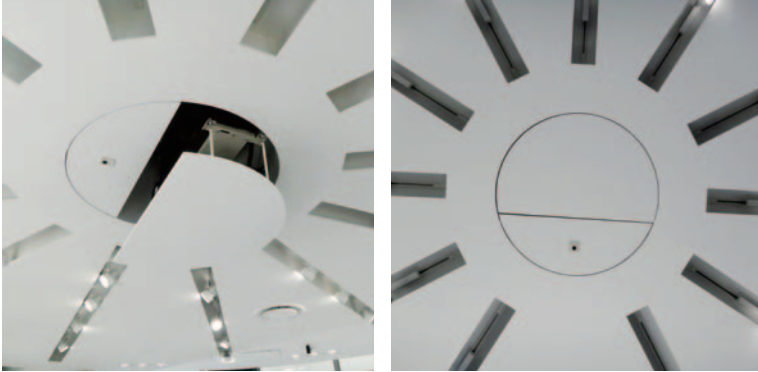

特注対応

プロジェクター昇降装置は、使用環境により設置条件が大きく違います。また、近年の公共施設はデザイン的に凝った造りが多く、オーエスでは建築条件などとも協調しながら、特注に柔軟に対応しています。

- サイズの大きなプロジェクターや、アンカー取付以外の施工用アダプター、ロングストロークなど様々な特注に対応。
- プロジェクターのON / OFFやスクリーン昇降とも連動可能。

変形天井や傾斜天井にも対応します。

メンテナンスを考慮した
ロングストローク仕様。
ワイヤータイプ

複雑な天井仕上げにも対応します。

グリッド天井にも対応します。

天井内カバー（オプション）外形寸法図

天井裏を見せない見栄えの良さ、防塵対策などにお薦めします。また、布製などの特注対応もいたします。

適用機種	EEP-025M11
型式	E-C1

適用機種	EEP-050M11
型式	E-C2

適用機種	EEP-050L11
型式	E-C3