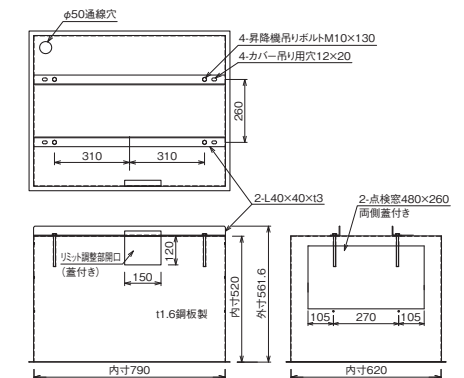

メンテナンスを考慮した
ロングストローク仕様。
ワイヤータイプ

複雑な天井仕上げにも対応します。

グリッド天井にも対応します。

天井内カバー（オプション）外形寸法図

天井裏を見せない見栄えの良さ、防塵対策などにお薦めします。また、布製などの特注対応もいたします。

適用機種	EEP-025M11
型式	E-C1

適用機種	EEP-050M11
型式	E-C2

適用機種	EEP-050L11
型式	E-C3