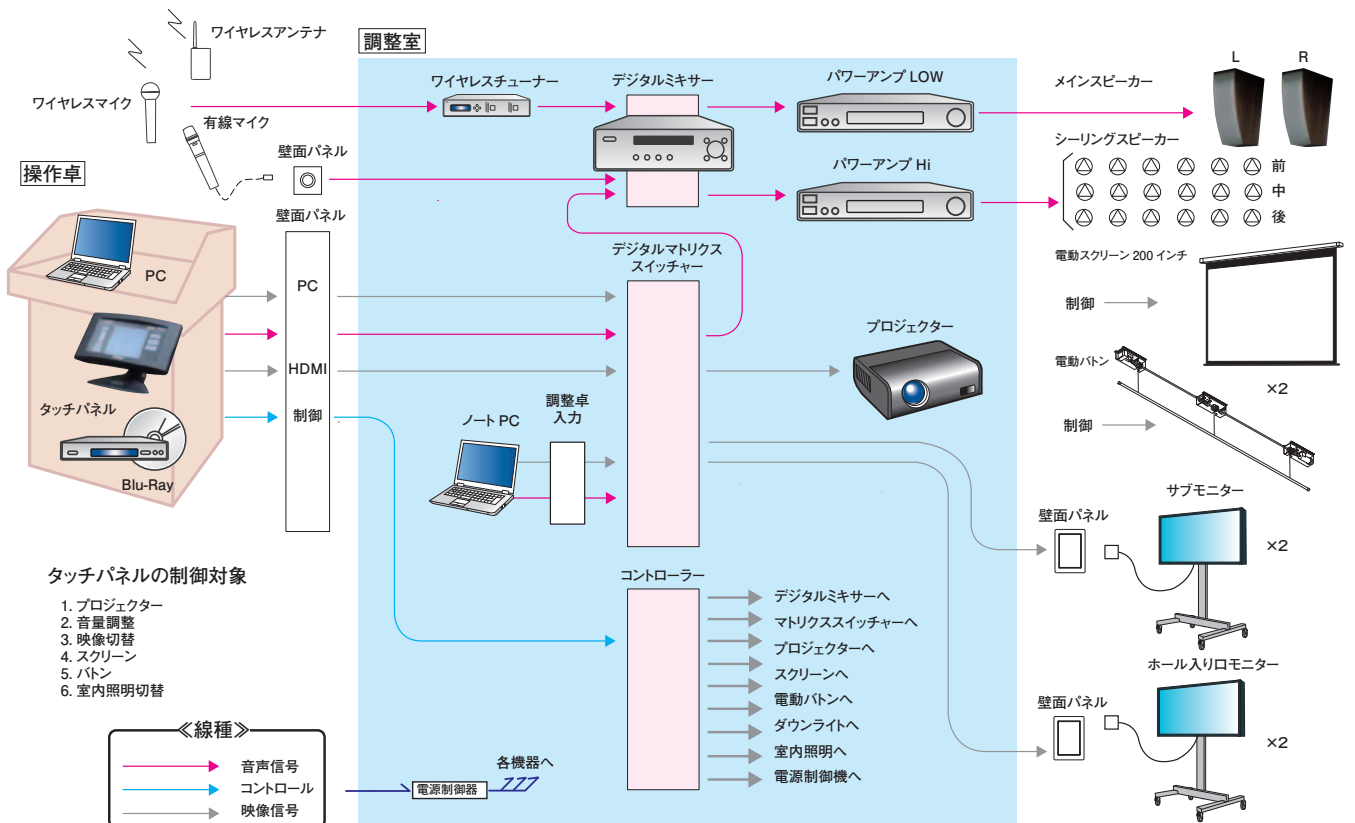

トータルソリューションA (プレゼンテーション&カンファレンスルーム)

A-1 : 発表会や会議・セミナー等多目的に使用するホール

【システム例A-1】

※ポイント

大型のホールを目的別に使用するため、長辺方向にスクリーンとバトンを置き、後部席アテンダントのためにはサブモニターを設置します。短辺方向には大型バトンを設置し、扇形のセレモニーに使用します。基本のセッティング・調整は「調整室」で行いますが、電源のON/OFF、スクリーン・バトンの昇降、映像音声切り替えなどの基本操作は、ホール内の操作卓上に設置したタッチパネルで行います。

価格はずべてオープンです。

TOTAL SOLUTION
施工例