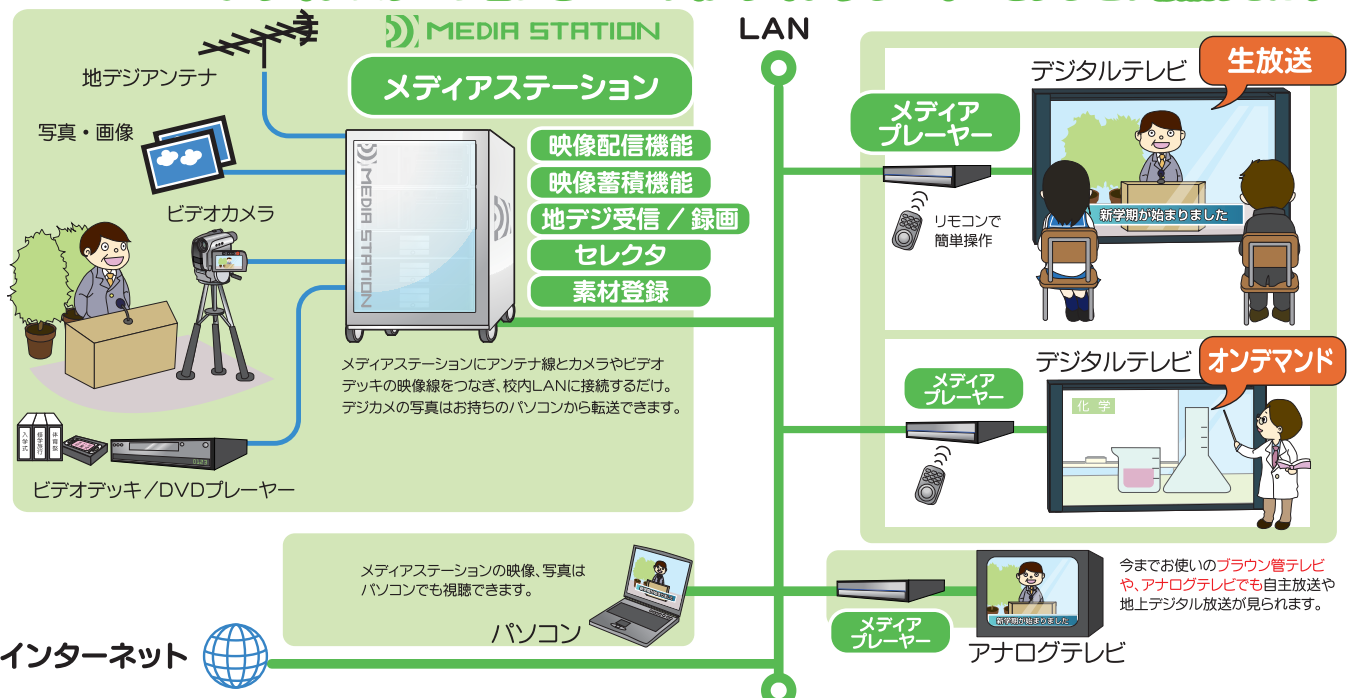

校内LAN活用放送システム

校内放送配信システム

既存設備を活かして校内放送を。生放送もライブラリも、ネットワーク対応に。

メディアステーションと
メディアプレーヤーによる抜群の操作性

メディアステーション

- 1TBを超える大容量ディスクで余裕のデータ蓄積。
- ビデオデッキ、カメラ、地上デジタル放送アンテナなどの映像機器と結び、映像コンテンツを一元管理。
- 登録した素材はメディアプレーヤーで配信。
- ビデオカメラを繋ぎ、テロップや写真を挿入しライブ放送が可能。
- DVD、VHSなどのデータは、メディアステーションに動画ファイルとして登録可能。(※1)
- ノンリニア動画ファイルやデジタルカメラデータはコピーするだけで保存可能。(※2)
- 地上デジタル放送も録画・配信可能(※3)。番組録画自動配信機能も付属。

メディアプレーヤーとリモコン

メディアステーション

メディアプレーヤー

- テレビに繋ぎ映像再生。(パソコンによる再生も可能)
- コンテンツの選択から再生まで、リモコンによるシンプル操作。
- ダビングなどの手間をかけず、同時に複数のメディアプレーヤーで再生可能。

■システム構成

配信サーバー×1台、NASサーバー×1台、ソフトウェア、メディアプレーヤー×出力台数分
(メディアプレーヤーは、2Mb配信の場合、25台まで接続可能です)
出力するモニター・PC、撮影用ビデオカメラは別途必要です。

接続イメージ

メディアステーションをLANに、メディアプレーヤーをテレビに接続するだけ

※1. 別途ビデオデッキやDVDプレーヤーなどの再生装置が必要です。※2. 扱える動画ファイルの種類には制限があります。※3. 画像品質は設定により劣化します。

製造元：北海道日興通信株式会社