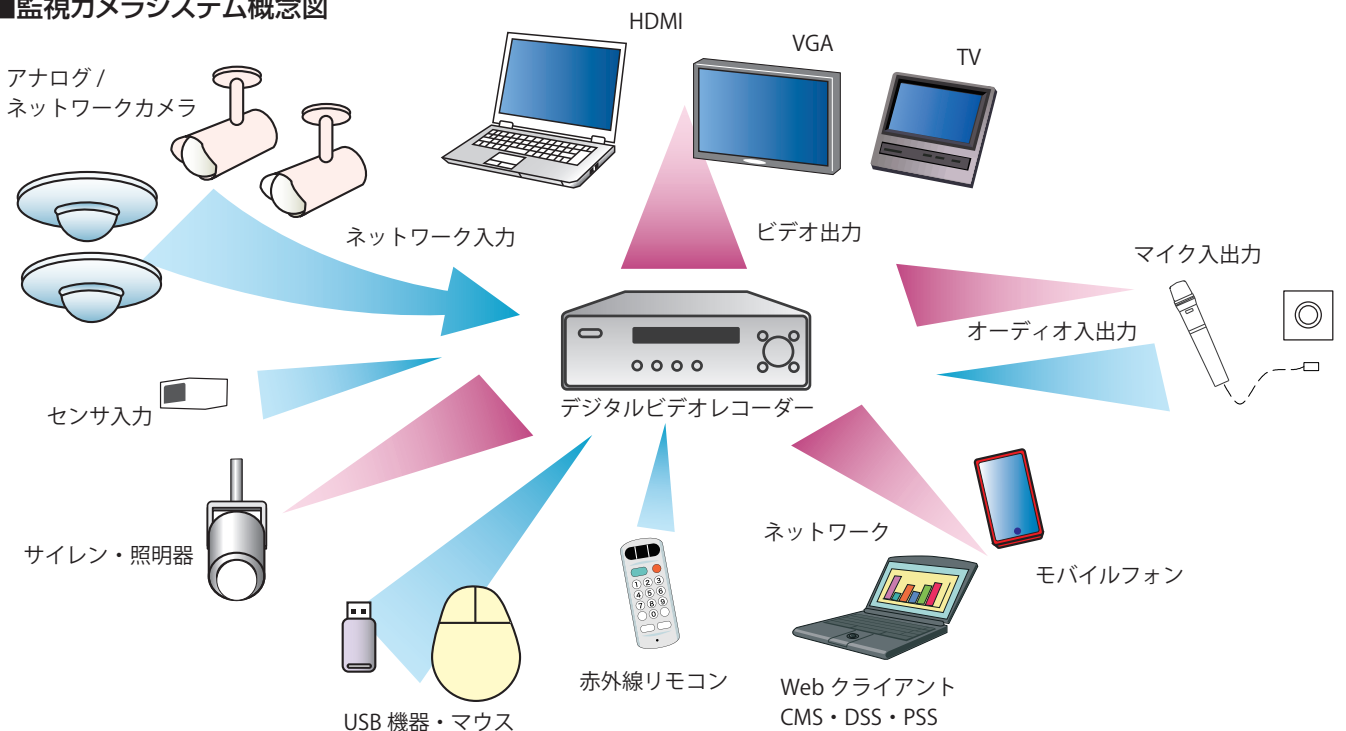

■監視カメラシステム概念図