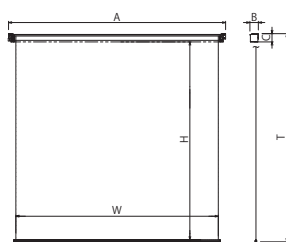

■外形寸法図

SETのマスク無しタイプ。 様々なコンテンツに対応。

- シンプルな構造で、軽量、取り付け簡単。埋め込みボックスへの設置にお奨め。
- オリジナルボックスやスクリーン本体を隠す設置の場合に最適。
- 壁付け、天付け双方に対応するサイドブラケット付属。
  (スライディングブラケットはオプションで選択可能)
- 既にオーエスのアルミボックスタイプをお使いの施設にはスクリーンのみの入れ替えが可能。
- 内部回路DC 5V。(24V仕様もお選びいただけます)

標準付属品

- ■一連用壁埋込スイッチ (S-R3) ▶P.68
- ■サイドブラケット (S-M2) / 150型まで ▶P.67

オプション

- ■スライディングブラケット (S-M1) ▶P.67
- ■アルミボックス (AL) ▶P.75
- ■赤外線リモコン送信機、受光部 (S-R1) ▶P.68

*リモコンをお選びの場合は、ホルダーが付属します。

※壁埋込スイッチとスクリーン本体の接続は別途ケーブルをご用意ください。(0.75mm²×4C×1相当品) サイドブラケット本体取付済。160型以上は本体一体型。

下記の表は、「マスク無し」「端子台タイプ」「壁埋込スイッチ」の標準型式です。それ以外のスクリーンバリエーションにつきましては、お問い合わせください。

■SET-VN(マスク無し)

NTSC 標準型式表(4:3)

画面サイズ	型 式		スクリーンサイズ W×H(mm)	外形寸法(mm)			全高 T(mm)	製品質量 (kg)	適用ボックス内寸法 L×h×d(mm)	適用アルミボックス
	基本型式	対応生地		A	B	C				
80	SET-080VN-TW1	WG103	1726×1650	1947	121	119	1797	8.6	2200×150×150	AL-220X
100	SET-100VN-TW1	★WG103	2132×2100	2353	121	119	2247	10.3	2600×150×150	AL-260X
120	SET-120VN-TW1	★WG103	2538×2100	2759	121	119	2247	11.5	3000×150×150	AL-300X
150	SET-150VN-TW3	★WG103	3148×2836	3376	133	129	2993	17.0	3600×150×150	AL-360X
170	SET-170VN-TW3	★WG103	3554×3141	3782	152	160	3329	28.6	4000×200×200	AL-400EX
200	SET-200VN-TW3	★WG103	4224×3628	4452	152	160	3816	33.9	4800×200×200	AL-480EX

■SET-HN(マスク無し)

HD 標準型式表(16:9)

画面サイズ	型 式		スクリーンサイズ W×H(mm)	外形寸法(mm)			全高 T(mm)	製品質量 (kg)	適用ボックス内寸法 L×h×d(mm)	適用アルミボックス
	基本型式	対応生地		A	B	C				
80	SET-080HN-TW1	★WG103	1871×2100	2092	121	119	2247	9.4	2400×150×150	AL-240X
100	SET-100HN-TW1	★WG103	2314×2100	2535	121	119	2247	10.8	2800×150×150	AL-280X
120	SET-120HN-TW1	★WG103	2757×2100	2978	121	119	2247	12.2	3200×150×150	AL-320X
150	SET-150HN-TW3	★WG103	3421×2418	3649	133	129	2575	17.6	4000×150×150	AL-400X
170	SET-170HN-TW3	★WG103	3864×2667	4092	152	160	2855	30.0	4400×200×200	AL-440EX
200	SET-200HN-TW3	★WG103	4588×3071	4816	152	160	3259	35.4	5100×200×200	AL-510EX

■SET-WN(マスク無し)

WXGA 標準型式表(16:10)

画面サイズ	型 式		スクリーンサイズ W×H(mm)	外形寸法(mm)			全高 T(mm)	製品質量 (kg)	適用ボックス内寸法 L×h×d(mm)	適用アルミボックス
	基本型式	対応生地		A	B	C				
82	SET-080WN-TW1	WG103	1871×1650	2092	121	119	1797	9.1	2400×150×150	AL-240X
102	SET-100WN-TW1	★WG103	2314×2100	2535	121	119	2247	10.8	2800×150×150	AL-280X
123	SET-120WN-TW1	★WG103	2757×2100	2978	121	119	2247	12.2	3200×150×150	AL-320X
154	SET-150WN-TW3	★WG103	3421×2626	3649	133	129	2783	17.8	4000×150×150	AL-400X
174	SET-170WN-TW3	★WG103	3864×2903	4092	152	160	3091	30.3	4400×200×200	AL-440EX
205	SET-200WN-TW3	★WG103	4588×3348	4816	152	160	3536	35.9	5100×200×200	AL-510EX

生地について

★スクリーンには上部に継ぎ目が入ります。表以外の生地もお選びいただけますが、生地により異なる制約があります。ご相談ください。外形寸法は標準ブラケット装着時の寸法です。