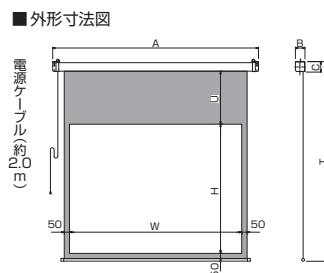

アスペクト	V(4:3)		H(16:9)		W(16:10)	
	M (マスクあり)	N (マスク無し)	M (マスクあり)	N (マスク無し)	M (マスクあり)	N (マスク無し)
080	80	84	73	77	75	79
100	100	104	92	95	94	98
120	120	123	110	113	113	116

下記の表は、「マスク無し」「壁埋込スイッチ」の標準型式です。その他サイズと「赤外線リモコン」につきましては、お問い合わせください。

NTSC マスク無し型式表

画面サイズ	型 式		スクリーンサイズ W×H(mm)	外形寸法(mm)			全高 T(mm)	製品質量 (kg)	適用 アルミボックス
	基本型式	対応生地		A	B	C			
84	SEC-080VN-W1	WG901	1726×2150	1942	90	100	2265	9.1	AL-220X
104	SEC-100VN-W1	WG901	2132×2150	2348	90	100	2265	10.5	AL-260X
123	SEC-120VN-W1	WG103	2538×2150	2754	90	100	2265	10.5	AL-300X

スチールケースタイプ 電動スクリーン

SEC / C セレクション 小型・中型 マスクありスクリーン

シンメトリー構造でスクリーンのセンター
出しが容易、ベーシックな黒マスク付き

C セレクション電動共通の特長

- シンメトリー構造でスクリーンのセンター出しが容易。さらにセンターマークは取り付け後剥離可能。
- 取付金具(サイドブラケット)とキャップを樹脂成型で一体化。
- 回路基板はケースに収納。
- 3/8ボルトで取付可能。

下記の表は、「マスクあり」「壁埋込スイッチ」の標準型式です。その他サイズと「赤外線リモコン」につきましては、お問い合わせください。

NTSC 標準型式表(4:3)

画面サイズ	型 式		イメージサイズ W×H(mm)	外形寸法(mm)			全高 T(mm)	上黒 U(mm)	製品質量 (kg)	適用 アルミボックス
	基本型式	対応生地		A	B	C				
80	SEC-080VM-W1	WG901	1626×1219	1942	90	100	1884	500	8.7	AL-220X
100	SEC-100VM-W1	WG901	2032×1524	2348	90	100	2259	570	10.5	AL-260X
120	SEC-120VM-W1	WG103	2438×1829	2754	90	100	2264	270	11.2	AL-300X