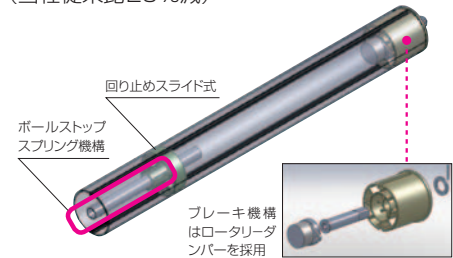

SMPのマスク無しタイプ。黒い縁取りを完全に排除。
枠が無いので、様々なコンテンツのアスペクトに対し気軽に投写できます。

●オーエス独自に開発した新スプリング機構と、ロータリーダンパーとの組合せにより、高い静音性を実現。
(当社従来比29%減)

■150型までのサイドブラケットもオプションで用意。▶P.67

下記の表は、「マスク無し」「白パネル」の標準型式です。それ以外のスクリーンにつきましては、弊社Webサイトをご覧ください。お問い合せください。

標準付属品

- スライディングブラケット(S-M1) ~150型 ▶P.67
- サイドブラケット 150型を超えるサイズ
- アルミフック棒(HK) ▶P.67
80-120型(長さ1220mm)
130-170型(長さ1820mm)
180-200型(長さ2420mm)
- アルミフック棒ホルダー

NTSC 標準型式表(4:3)

*Nの記号はノーマスク(No Mask)を意味します。

画面サイズ	型式		スクリーンサイズ W×H(mm)	外形寸法(mm)			全高 T(mm)	製品質量 (kg)	適用ボックス内寸法 L×h×d(mm)	適用アルミボックス
	基本型式	対応生地		A	B	C				
80	SMP-080VN-W1	WG103	1726×1650	1966	122	157	1845	10.2	2200×200×200	AL-220EX
100	SMP-100VN-W1	★WG103	2132×2100	2372	122	157	2295	12.2	2600×200×200	AL-260EX
120	SMP-120VN-W1	★WG103	2538×2100	2778	122	157	2295	14.0	3000×200×200	AL-300EX
150	SMP-150VN-W3	★WG103	3148×2836	3395	134	167	3041	23.1	3600×200×200	AL-360EX
170	SMP-170VN-W3	★WG103	3554×3141	3801	155	185	3364	39.1	4000×200×200	AL-400EX
200	SMP-200VN-W3	★WG103	4224×3628	4471	155	185	3851	45.9	4800×200×200	AL-480EX