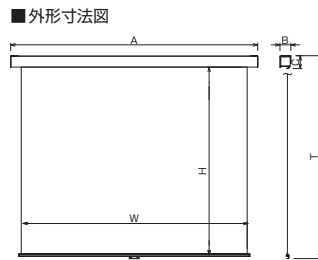

SMPのマスク無しタイプ。黒い縁取りを完全に排除。
枠が無いので、様々なコンテンツのアスペクトに対し気軽に投写できます。