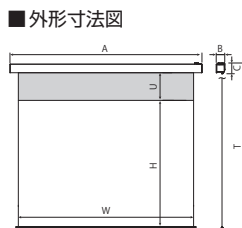

露出設置タイプのSMPの機構をそのままに環境対策を施したスクリーン。

オプション

サイドブラケット (S-M2) ▶P.67

黒パネル

フロントパネルがブラックのタイプもお選いただけます。その際には、下パイプの黒塗装も可能です。

標準付属品

スライディングブラケット(S-M1) ~150型 ▶P.67

アルミフック棒(HK) 80-120型(長さ1220mm) ▶P.67

アルミフック棒ホルダー

NTSC 標準型式表(4:3)

画面サイズ	型式	スクリーンサイズ W×H(mm)	外形寸法(mm)			全高 T(mm)	上黒 U(mm)	製品質量 (kg)
			A	B	C			
82	SMP-080VF-W1-ESeCo	1726×1219	1966	122	157	1814	400	9.5
102	SMP-100VF-W1-ESeCo	2132×1524	2372	122	157	2119	400	11.1
123	SMP-120VF-W1-ESeCo	2538×1829	2778	122	157	2424	400	12.9

下記の表は、「左右下マスク無し」「白パネル」の標準型式です。それ以外のスクリーンにつきましては、弊社Webサイトをご覧ください。お問い合わせください。

WXGA 標準型式表(16:10)

画面サイズ	型式	スクリーンサイズ W×H(mm)	外形寸法(mm)			全高 T(mm)	上黒 U(mm)	製品質量 (kg)
			A	B	C			
82	SMP-080WF-W1-ESeCo	1871×1107	2111	122	157	1702	400	10.0
102	SMP-100WF-W1-ESeCo	2314×1384	2554	122	157	1979	400	11.8
123	SMP-120WF-W1-ESeCo	2757×1661	2997	122	157	2256	400	13.6

*スクリーンサイズはマスクあり製品の左右及び下マスク幅(各50mm)を足した寸法です。

エコマーク認定スクリーン

スクリーン生地に、ケミカルリサイクル繊維を51%使用したESeCoを採用しています。▶P.25