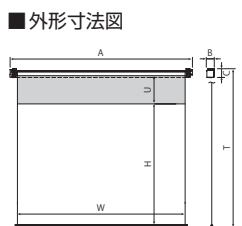

下記の表は、「左右下マスク無し」「白パネル」の標準型式です。それ以外のスクリーンにつきましては、弊社Webサイトをご覧ください。お問い合わせください。

WXGA 標準型式表(16:10)

画面サイズ	型式	スクリーンサイズ W×H(mm)	外形寸法(mm)			全高 T(mm)	上黒 U(mm)	製品質量 (kg)
			A	B	C			
82	SMP-080WF-W1-ESeCo	1871×1107	2111	122	157	1702	400	10.0
102	SMP-100WF-W1-ESeCo	2314×1384	2554	122	157	1979	400	11.8
123	SMP-120WF-W1-ESeCo	2757×1661	2997	122	157	2256	400	13.6

*スクリーンサイズはマスクあり製品の左右及び下マスク幅(各50mm)を足した寸法です。

エコマーク認定スクリーン

スクリーン生地に、ケミカルリサイクル繊維を51%使用したESeCoを採用しています。▶P.25

ボックス収納タイプ 手動スクリーン

SMT / T セレクション 小型・中型 エコマークスクリーン

ボックス収納タイプのSMTの機構をそのままに環境対策を施したスクリーン。

オプション

スライディングブラケット (S-M1) ▶P.67

標準付属品

サイドブラケット(S-M2) ▶P.67

アルミフック棒(HK) 80-120型(長さ1220mm) ▶P.67

アルミフック棒ホルダー

NTSC 標準型式表(4:3)

画面サイズ	型式	スクリーンサイズ W×H(mm)	外形寸法(mm)			全高 T(mm)	上黒 U(mm)	製品質量 (kg)	適用ボックス内寸法(mm)	適用アルミボックス
			A	B	C					
82	SMT-080VF-1-ESeCo	1726×1219	1947	121	144	1791	400	7.3	2200×150×150	AL-220X
102	SMT-100VF-1-ESeCo	2132×1524	2353	121	144	2096	400	8.5	2600×150×150	AL-260X
123	SMT-120VF-1-ESeCo	2538×1829	2759	121	144	2401	400	9.7	3000×150×150	AL-300X

下記の表は、「左右下マスク無し」「ボックス収納タイプ」の標準型式です。それ以外のスクリーンにつきましては、弊社Webサイトをご覧ください。お問い合わせください。

WXGA 標準型式表(16:10)

画面サイズ	型式	スクリーンサイズ W×H(mm)	外形寸法(mm)			全高 T(mm)	上黒 U(mm)	製品質量 (kg)	適用ボックス内寸法(mm)	適用アルミボックス
			A	B	C					
82	SMT-080WF-1-ESeCo	1871×1107	2092	121	144	1679	400	7.6	2400×150×150	AL-240X
102	SMT-100WF-1-ESeCo	2314×1384	2535	121	144	1956	400	8.9	2800×150×150	AL-280X
123	SMT-120WF-1-ESeCo	2757×1661	2978	121	144	2233	400	10.3	3200×150×150	AL-320X