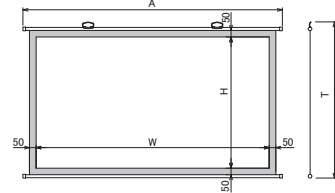

※換算サイズは実用範囲のインチサイズです。画面いっぱいのスクリーンサイズとは異なります。
※掛図スクリーンは採用生地・サイズなどご要望に応じた製造が可能です。お問い合わせください。

■アスペクトフリー / 掛図スクリーン

画面サイズ	型 式		スクリーンサイズ W×H(mm)	全長 A(mm)	全高 T(mm)	吊り点数	製品質量(kg)
	基本型式	対応生地					
83	SMH-083FN	WG107	1871×1429	1971	1519	2	2.5
103	SMH-103FN	WG107	2314×1763	2414	1853	2	3.4
123	SMH-123FN	WG107	2757×2093	2857	2183	2	4.4
153	SMH-153FN	WG107	3421×2541	3485	2693	4	11.0
173	SMH-173FN	WG107	3864×2873	3928	3025	4	13.0
203	SMH-203FN	WG107	4528×3372	4592	3524	5	17.0

※スクリーンサイズは生地全体のサイズです。実用投写範囲とは異なります。 ※123型以上はイメージ内に縦目が入ります。

掛図スクリーン

SMH

小型・中型

マスクあり

■外形寸法図

使わないときは手で巻き取るだけの小型・軽量の掛図式。

- 上パイプと下パイプだけの簡単構造のため、巻取りが簡単、軽量のため持ち運びが容易。
- 用途に合わせて各種特注対応が可能。
- ホームシアター入門者に最も広く使われているスクリーン。
- 未使用時は下パイプを中心に、手で巻き収納。
- 携帯に便利なSMH掛図用収納バッグもオプションで用意。

※壁面フックの無い所では、オプションの三脚スタンド(ST-80)が便利です。
※吊りフックは付属していません。

HD 標準型式表(16:9)

画面サイズ	型 式		イメージサイズ W×H(mm)	全長 A(mm)	全高 T(mm)	製品質量(kg)	吊り点数
	基本型式	対応生地					
80	SMH-080HM	WG107	1771×996	1971	1186	2.3	2
100	SMH-100HM	WG107	2214×1245	2414	1435	3.0	2
120	SMH-120HM	WG107	2657×1494	2857	1684	3.9	2

■外形寸法図

価格はすべてオープンです。

WXGA 標準型式表(16:10)

画面サイズ	型 式		イメージサイズ W×H(mm)	全長 A(mm)	製品質量(kg)	吊り点数
	基本型式	対応生地				
60	SMH-060WN	WM201	1292×808	1376	約0.6	1
80	SMH-080WN	WM201	1723×1077	1807	約0.9	1