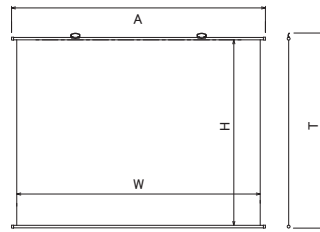

掛図スクリーン

SMH

小型・中型・大型

アスペクトフリー

■外形寸法図

各種プロジェクター解像度に対応するアスペクトフリースクリーンの掛図タイプ。

●多解像度に対応：HDアスペクトの映像、WXGAのデータ、NTSCのデータなど。目的に合せプロジェクターも様々な解像度が登場しています。アスペクトフリーはスクリーンの黒マスクが無いために、プロジェクターに柔軟に対応し、コンテンツに応じたアスペクト比の映像を、スクリーン投写面に最大限に生かすことができます。

※壁面フックの無い所では、オプションの三脚スタンド(ST-80)が便利です。
※吊りフックは付属していません。

■アスペクト比換算サイズ表(一例)

(▶P.17)

サイズ型式	HD(16:9)	WXGA(16:10)	NTSC(4:3)
083FN	83	85	90
103FN	103	106	112
123FN	123	126	134
153FN	153	157	167
173FN	173	178	188
203FN	203	209	221

※換算サイズは実用範囲のインチサイズです。画面いっぱいのスクリーンサイズとは異なります。
※掛図スクリーンは採用生地・サイズなどご要望に応じた製造が可能です。お問い合わせください。

■アスペクトフリー / 掛図スクリーン

画面サイズ	型 式		スクリーンサイズ W×H(mm)	全長 A(mm)	全高 T(mm)	吊り点数	製品質量(kg)
	基本型式	対応生地					
83	SMH-083FN	WG107	1871×1429	1971	1519	2	2.5
103	SMH-103FN	WG107	2314×1763	2414	1853	2	3.4
123	SMH-123FN	WG107	2757×2093	2857	2183	2	4.4
153	SMH-153FN	WG107	3421×2541	3485	2693	4	11.0
173	SMH-173FN	WG107	3864×2873	3928	3025	4	13.0
203	SMH-203FN	WG107	4528×3372	4592	3524	5	17.0

※スクリーンサイズは生地全体のサイズです。実用投写範囲とは異なります。 ※123型以上はイメージ内に縦目が入ります。

掛図スクリーン

SMH

小型・中型

マスクあり

使わないときは手で巻き取るだけの小型・軽量の掛図式。

- ●上パイプと下パイプだけの簡単構造のため、巻取りが簡単、軽量のため持ち運びが容易。
- ●用途に合わせて各種特注対応が可能。
- ●ホームシアター入門者に最も広く使われているスクリーン。
- ●未使用時は下パイプを中心に、手で巻き収納。
- ●携帯に便利なSMH掛図用収納バッグもオプションで用意。

※壁面フックの無い所では、オプションの三脚スタンド(ST-80)が便利です。
※吊りフックは付属していません。

HD 標準型式表(16:9)

画面サイズ	型 式		イメージサイズ W×H(mm)	全長 A(mm)	全高 T(mm)	製品質量(kg)	吊り点数
	基本型式	対応生地					
80	SMH-080HM	WG107	1771×996	1971	1186	2.3	2
100	SMH-100HM	WG107	2214×1245	2414	1435	3.0	2
120	SMH-120HM	WG107	2657×1494	2857	1684	3.9	2

掛図スクリーン

SMH

小型・中型

パルプ生地

軽い(約600g)、画質が良い(拡散型)、WXGA対応掛図スクリーン。

●新素材パルプマットを使用、60型16:10(W1292×H808mm)でわずか600g。マジックテープでバイディングし、簡単に持ち運べる機動性の高いスクリーン。