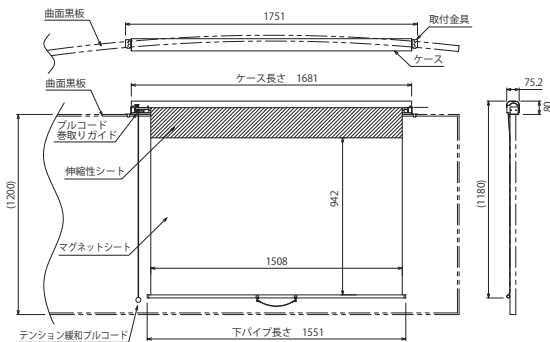

マグネットスクリーン

WSM 曲面黒板用 スプリング式ケース収納タイプ

**超短焦点
プロジェクター
推奨**

曲面補正機能付きの
超短焦点プロジェクターに
限ります。

ボールストップ・ソフトwind機構搭載。
曲面黒板用マグネットスクリーンに
業界初のスプリング巻上式が登場。

- 業界初の曲面対応スプリング巻き上げ式。
- 曲面黒板の板面にぴったりフィットするオーエス独自の機構。
 - ・曲面(R)の大きさに合わせて、シートをきれいに密着させる新開発のプルコード(浮解消機構)。
 - ・上黒(黒マスク)の部分に伸縮シートを採用し、曲面に対応。
- 黒板の上に設置する固定タイプ。未使用時も気にならないケース収納型。
- 水平調整不要の簡単な設定。
- ボールストップ機構で、シートは引き出した位置で止まり巻戻りを防止。
- ソフトwind機構を採用、スクリーンをケースに巻き上げ収納する際の急激な上昇を防止。
- 曲面黒板の板面にぴったりフィットする全面マグネットタイプ。
- パソコンの16:10表示にも対応する70型ワイドスクリーン。
- 収納時にも板書の邪魔にならない紐式のハンドルを採用。

巻取り機構部とプルコード

あらかじめ水平に設置できる
スプリング巻き上げ式

■外形寸法図

黒板上への収納状態。収納場所にも困りません。

収納状態では左右に張って板書の邪魔にならない紐式のハンドル

■WXGA(16:10)準拠

(対応生地▶P.26)

画面サイズ	型 式		ケース塗装色	イメージサイズ W×H(mm)	外形寸法(収納時) W×D×H(mm)	本体質量 (kg)	付属品
	基本型式	対応生地					
70	WSM-070WC-FV2-2	WE101	白	1508×942	1751×75×80	約5.6	マーカー:赤×1、黒×1、イレーザー×1

まぐピタオプシオン スプリング式ローラー手巻き収納スクリーン用収納バッグ

WSMスプリング式ローラー専用収納バッグ

新製品

■外形寸法図

型 式	長さL(mm)	製品質量(kg)	適合機種
W-S01	1250	0.10	WSM-070WC-MH
W-S02	1800	0.15	WSM-070WC-MV

価格はすべてオープンです。

SCREEN

マグネットスクリーン