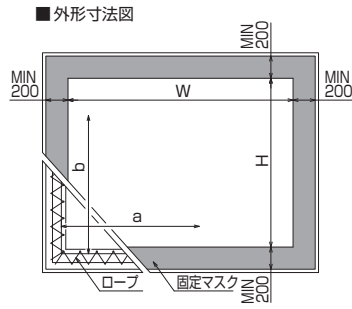

### FR

SCREEN

張込スクリーン

伸縮性のあるロープによる張込

シーンに合わせ小型から大型まで、自在に設計可能な張込スクリーン。理想的な平面性を実現。最大450型まで対応。

- 現場に合わせたオリジナル設計。
  - 別途バリエابلカーテンにより、多彩なアスペクト比を実現可能。
- ※設置スペースに合わせた特注サイズはぜひご相談ください。

#### HD 標準型式表 (16:9)

画面サイズ	型 式		イメージサイズ W×H(mm)	参考生地サイズ 横巾×縦寸 (mm)
	基本型式	対応生地		
100	FR-100H	WG107	2214×1245	2334×1365
150	FR-150H	WG107	3321×1868	3441×1988
200	FR-200H	WG107, WG207	4428×2491	4548×2611

WG107の150H以上のイメージ内には継ぎ目が入ります。  
※上記型式は一例です。オリジナル製作のため、ご希望のアスペクト比・大きさと製作いたします。

FRは自由な横縦比でスクリーン製作が可能です。下の写真は4:3の3連投写用に製作されたものです。是非ご検討ご相談ください。マルチスクリーンにつきましてはP.62をご覧ください。