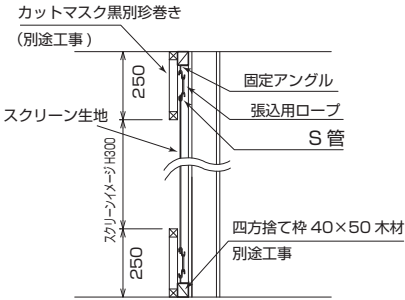

FR

SCREEN

張込スクリーン

シーンに合わせ小型から大型まで、自在に設計可能な張込スクリーン。理想的な平面性を実現。最大450型まで対応。

1. ●現場に合わせたオリジナル設計。
   - ●別途バリエابلカーテンにより、多彩なアスペクト比を実現可能。
2. ※設置スペースに合わせた特注サイズはぜひご相談ください。

断面詳細図

他の生地やシネスコタイプ等のアスペクト比にも対応可能です。詳細はお問い合わせください。

HD 標準型式表 (16:9)

画面サイズ	型 式		イメージサイズ W×H(mm)	参考生地サイズ 横巾×縦寸 (mm)
	基本型式	対応生地		
100	FR-100H	WG107	2214×1245	2334×1365
150	FR-150H	WG107	3321×1868	3441×1988
200	FR-200H	WG107, WG207	4428×2491	4548×2611

WG107の150H以上のイメージ内には継ぎ目が入ります。
※上記型式は一例です。オリジナル製作のため、ご希望のアスペクト比・大きさと製作いたします。

FRは自由な横縦比でスクリーン製作が可能です。下の写真は4:3の3連投写用に製作されたものです。是非ご検討ご相談ください。マルチスクリーンにつきましてはP.62をご覧ください。