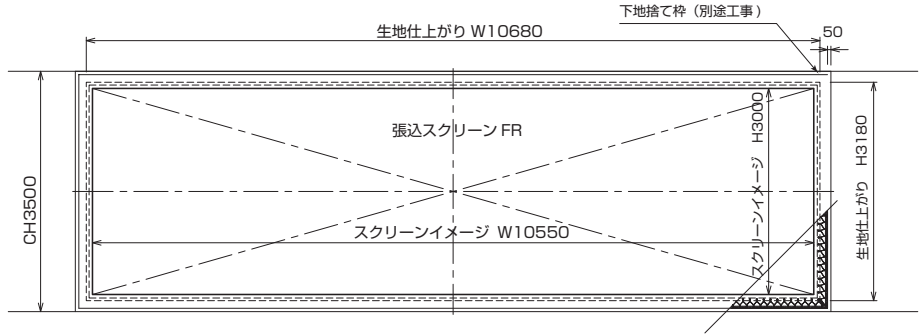

FR

SCREEN

張込スクリーン

シーンに合わせ小型から大型まで、自在に設計可能な張込スクリーン。理想的な平面性を実現。最大450型まで対応。

1. ●現場に合わせたオリジナル設計。
   - ●別途バリエابلカーテンにより、多彩なアスペクト比を実現可能。
2. ※設置スペースに合わせた特注サイズはぜひご相談ください。

断面詳細図

他の生地やシネスコタイプ等のアスペクト比にも対応可能です。詳細はお問い合わせください。

HD 標準型式表 (16:9)

画面サイズ	型 式		イメージサイズ W×H(mm)	参考生地サイズ 横巾×縦寸 (mm)
	基本型式	対応生地		
100	FR-100H	WG107	2214×1245	2334×1365
150	FR-150H	WG107	3321×1868	3441×1988
200	FR-200H	WG107, WG207	4428×2491	4548×2611

WG107の150H以上のイメージ内には継ぎ目が入ります。
※上記型式は一例です。オリジナル製作のため、ご希望のアスペクト比・大きさと製作いたします。

FRは自由な横縦比でスクリーン製作が可能です。下の写真は4:3の3連投写用に製作されたものです。是非ご検討ご相談ください。マルチスクリーンにつきましてはP.62をご覧ください。