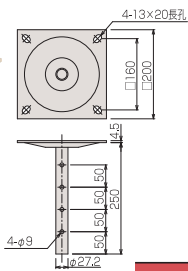

KY-30R スラブ取付板

スラブ面に取り付ける、パイプとのジョイント用金具です。

型 式	製品質量 (kg)
KY-30R	1.7