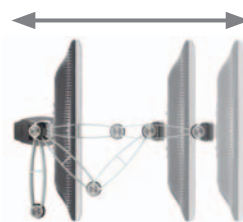

### EFW1130 机上取付金具(Wアーム型)

机の上が広々使えます。  
高さ自由角度自在のWアーム型。

壁付けも可能

パソコン用  
ディスプレイだけでなく、  
24型テレビも  
自由に設置できます。

机上でディスプレイ  
を自在に動かせます。

子供から大人までそれぞれの  
目線に合わせる事が可能です。

対応規格(mm)	VESA 75×75/100×100
画面サイズ(型)	10~15
製品質量(kg)	1.66
搭載質量(kg)	5.0
EANコード	8712285307782