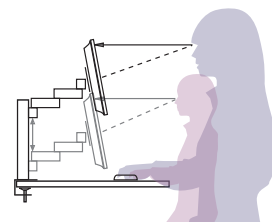

### EFW1130 机上取付金具(Wアーム型)

机の上が広々使えます。  
高さ自由角度自在のWアーム型。

壁付けも可能

パソコン用  
ディスプレイだけでなく、  
24型テレビも  
自由に設置できます。

机上でディスプレイ  
を自在に動かせます。

子供から大人までそれぞれの  
目線に合わせる事が可能です。

対応規格(mm)	VESA 75×75/100×100
画面サイズ(型)	10~15
製品質量(kg)	1.66
搭載質量(kg)	5.0
EANコード	8712285307782