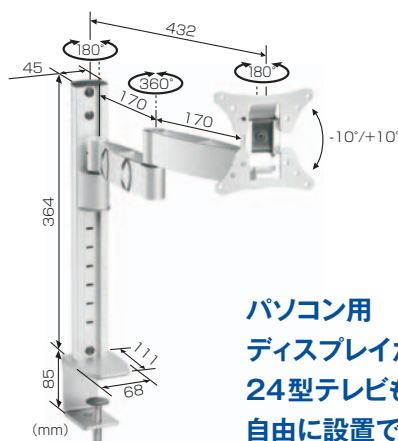

### EFK1325 天板取付金具(収納型)

キッチンカウンター、バーカウンター、キャビネット  
その他用途に合わせて幅広くご使用いただけます。

### EFW1130 机上取付金具(Wアーム型)

机の上が広々使えます。  
高さ自由角度自在のWアーム型。

壁付けも可能

パソコン用  
ディスプレイだけでなく、  
24型テレビも  
自由に設置できます。

机上でディスプレイ  
を自在に動かせます。

子供から大人までそれぞれの  
目線に合わせる事が可能です。

対応規格(mm)	VESA 75×75/100×100
画面サイズ(型)	10~15
製品質量(kg)	1.66
搭載質量(kg)	5.0
EANコード	8712285307782

対応規格(mm)	VESA 75×75/100×100
画面サイズ(型)	10~24
製品質量(kg)	2.61
搭載質量(kg)	15.0
EANコード	8712285309267

価格はすべてオープンです。