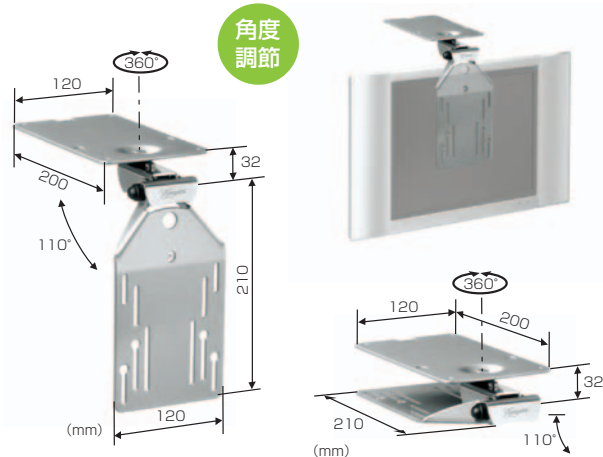

## 搭載画面サイズから見た、ボーゲルズ薄型ディスプレイ壁付ハンガー早見表

対応画面サイズ(型)	ハンガー型式	搭載質量(kg)	ディスプレイの回転	*1 ディスプレイのチルト	*2 壁面からの引き出し(mm)	製品質量(kg)
19~37	EFW8105	20.0	固定	±15°(オプションで可)	20	1.0
	WALL1125	15.0	左右120°	±10°	最大240	1.8
19~40	★WALL2145	15.0	左右180°	±10°	最大410	1.9
32~55	EFW8206	30.0	固定	±15°(オプションで可)	22	1.4
	WALL2225	20.0	左右180°	-20°	最大323	3.0
	WALL2245	20.0	左右180°	-20°	最大535	4.1
40~80	EFW8305	70.0	固定	±15°(オプションで可)	24	3.0
37~65	PFW6870	72.0	固定	×	最大335	16.0
40~65	WALL2325	30.0	左右180°	-20°	最大323	3.1
	WALL2345	30.0	左右180°	-20°	最大537	5.4
42~55	★PFW4410	30.0	固定	-15°	52	2.6
55~65	★PFW4610	75.0	固定	-15°	52	3.3
65~82	PFW6855	227.0	縦横90°	×	最大620	38.7
55~100	★WALL2450	55.0	左右120°	±15°	最大614	11.8

\*1 +は画面上向き、-は画面下向きです。\*2 壁面からディスプレイ背面までの距離。固定型は金具の厚みになります。  
★は新製品です。

### EFW1130 机上取付金具(Wアーム型)

机の上が広々使えます。  
高さ自由角度自在のWアーム型。

壁付けも可能

パソコン用  
ディスプレイだけでなく、  
24型テレビも  
自由に設置できます。

机上でディスプレイ  
を自在に動かせます。

子供から大人までそれぞれの  
目線に合わせる事が可能です。

対応規格(mm)	VESA 75×75/100×100
画面サイズ(型)	10~15
製品質量(kg)	1.66
搭載質量(kg)	5.0
EANコード	8712285307782

対応規格(mm)	VESA 75×75/100×100
画面サイズ(型)	10~24
製品質量(kg)	2.61
搭載質量(kg)	15.0
EANコード	8712285309267

価格はすべてオープンです。