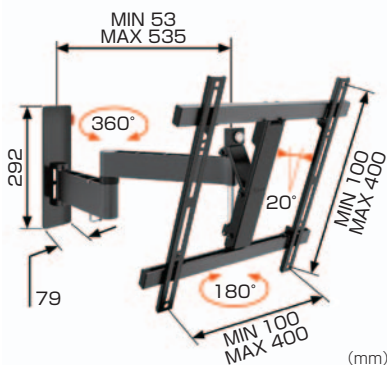

ボーゲルズ薄型ディスプレイ壁付ハンガー

ディスプレイ首振りタイプ / WALLシリーズ

HANGER

ディスプレイハンガー

質量20kgまでのディスプレイの搭載に最適。
シングルアームとダブルアームからお選びいただけます。

「オーエス」とWEBで
 オーエスサイトトップページにある
 左のアイコンをクリックすると
 ディスプレイ適合表を表示いたします。

■ WALL1125

搭載質量: 15kg以下
画面对応サイズ: 19~37型

■ WALL2145

搭載質量: 15kg以下
画面对応サイズ: 19~40型

新製品

■ WALL2225

搭載質量: 20kg以下
画面对応サイズ: 32~55型

■ WALL2245

搭載質量: 20kg以下
画面对応サイズ: 32~55型

推奨シーン

- 商業施設
- 会議室・セミナールーム
- 公共施設
- 病院待合室・病室
- ホテルロビー・客室
- リビングルーム
- 寝室

価格はすべてオープンです。