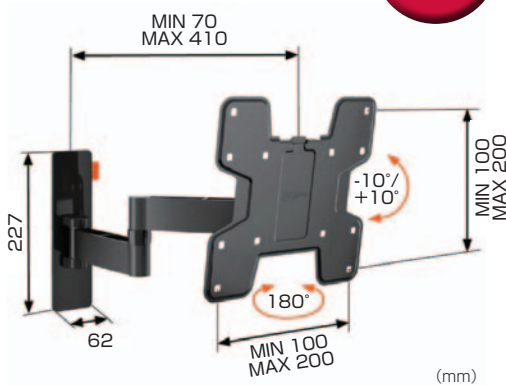

ボーゲルズ薄型ディスプレイ壁付ハンガー

ディスプレイ首振りタイプ / WALLシリーズ

HANGER

ディスプレイハンガー

質量20kgまでのディスプレイの搭載に最適。
シングルアームとダブルアームからお選びいただけます。

「オーエス」とWEBで
 オーエスサイトトップページにある
 左のアイコンをクリックすると
 ディスプレイ適合表を表示いたします。

■ WALL1125

搭載質量: 15kg以下
画面对応サイズ: 19~37型

■ WALL2145

搭載質量: 15kg以下
画面对応サイズ: 19~40型

新製品

■ WALL2225

搭載質量: 20kg以下
画面对応サイズ: 32~55型

■ WALL2245

搭載質量: 20kg以下
画面对応サイズ: 32~55型

推奨シーン