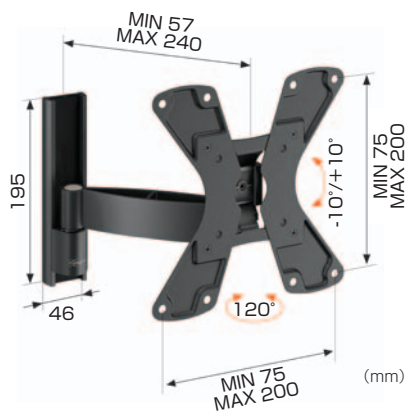

ボーゲルズ薄型ディスプレイ壁付ハンガー

ディスプレイ首振りタイプ / WALLシリーズ

HANGER

ディスプレイハンガー

質量20kgまでのディスプレイの搭載に最適。
シングルアームとダブルアームからお選びいただけます。

「オーエス」とWEBで
 オーエスサイトトップページにある
 左のアイコンをクリックすると
 ディスプレイ適合表を表示いたします。

■ WALL1125

搭載質量: 15kg以下
画面对応サイズ: 19~37型

■ WALL2145

搭載質量: 15kg以下
画面对応サイズ: 19~40型

新製品

■ WALL2225

搭載質量: 20kg以下
画面对応サイズ: 32~55型

■ WALL2245

搭載質量: 20kg以下
画面对応サイズ: 32~55型

推奨シーン