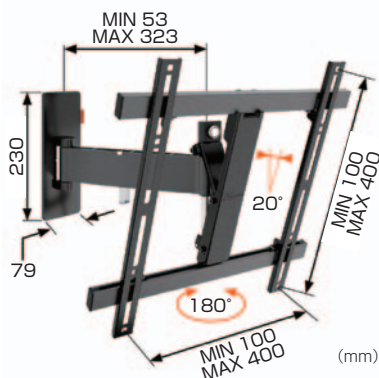

ボーゲルズ薄型ディスプレイ壁付ハンガー

ディスプレイ首振りタイプ / WALLシリーズ

HANGER

ディスプレイハンガー

質量20kgまでのディスプレイの搭載に最適。
シングルアームとダブルアームからお選びいただけます。

「オーエス」とWEBで
 オーエスサイトトップページにある
 左のアイコンをクリックすると
 ディスプレイ適合表を表示いたします。

■ WALL1125

搭載質量: 15kg以下
画面对応サイズ: 19~37型

■ WALL2145

搭載質量: 15kg以下
画面对応サイズ: 19~40型

新製品

■ WALL2225

搭載質量: 20kg以下
画面对応サイズ: 32~55型

■ WALL2245

搭載質量: 20kg以下
画面对応サイズ: 32~55型

推奨シーン

- 商業施設
- 会議室・セミナールーム
- 公共施設
- 病院待合室・病室
- ホテルロビー・客室
- リビングルーム
- 寝室

価格はすべてオープンです。