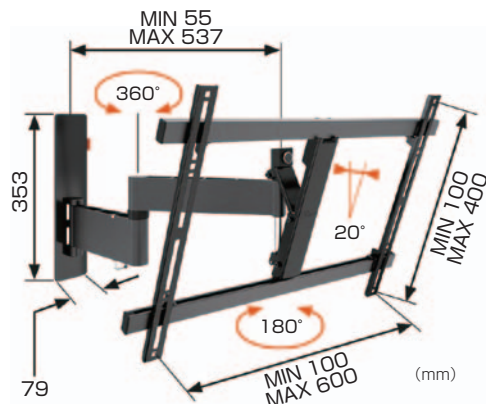

## ディスプレイ首振りタイプ / WALLシリーズ

HANGER

ディスプレイハンガー

質量55kgまでのディスプレイの搭載に最適。  
シングルアームとダブルアームからお選びいただけます。

[オーエス](#) とWEBで

オーエスサイトトップページにある左のアイコンをクリックするとディスプレイ適合表を表示いたします。

### ■ WALL2325

搭載質量: 30kg以下  
画面对応サイズ: 40~65型

### ■ WALL2345

搭載質量: 30kg以下  
画面对応サイズ: 40~65型

### ■ WALL2450

**受注生産**

搭載質量: 55kg以下  
画面对応サイズ: 55~100型