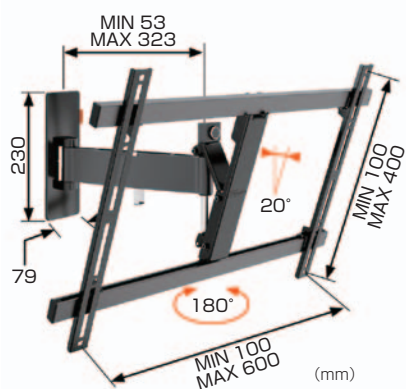

## ディスプレイ首振りタイプ / WALLシリーズ

HANGER

ディスプレイハンガー

質量55kgまでのディスプレイの搭載に最適。  
シングルアームとダブルアームからお選びいただけます。

[オーエス](#) とWEBで

オーエスサイトトップページにある左のアイコンをクリックするとディスプレイ適合表を表示いたします。

### ■ WALL2325

搭載質量: 30kg以下  
画面对応サイズ: 40~65型

### ■ WALL2345

搭載質量: 30kg以下  
画面对応サイズ: 40~65型

### ■ WALL2450

**受注生産**

搭載質量: 55kg以下  
画面对応サイズ: 55~100型