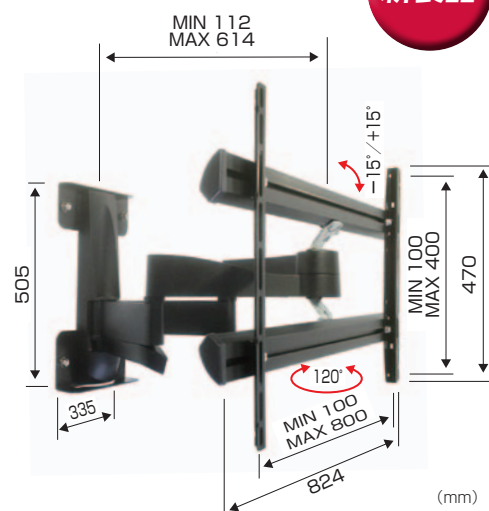

### ■ WALL2345

搭載質量: 30kg以下  
画面对応サイズ: 40~65型

### ■ WALL2450

**受注生産**

搭載質量: 55kg以下  
画面对応サイズ: 55~100型