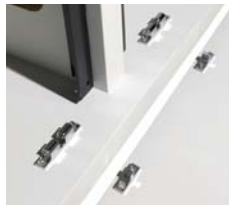

AVキャビネット ツインタイプ ノーマル (棚板タイプ) / EIA

要組立 RoHS F★★★★

T1081 (H884mm) / T134U (34U)

ブラックとプレミアムホワイト、2色のカラーバリエーション。
簡易レクチャー卓としても活用できます。

特長

レクチャー卓の代用も可能

すっきりした背面は、部屋のどこに置いても、見栄えが良くレクチャー卓の代用が可能です。

ボール式ラッチ

ネジを使わないボール式ラッチを採用した事で、取り付け・取り外しが自在になり、機器背後の配線がストレスなく行えます。

通線用グロメット (天板)

天板に通線用グロメットを設け、卓上機器への配線もスムーズ。グロメットカバーはスライド式のため、開口時も蓋を保管しておく必要がありません。

側板放熱孔

側板に放熱孔を設けているため、壁にベタ付けする場合も放熱孔を塞ぐことはありません。

仕切り板通線孔

仕切り板の通線孔を従来品よりも大きくし、左右の配線を考慮した高さにしました。

ボール式ラッチ