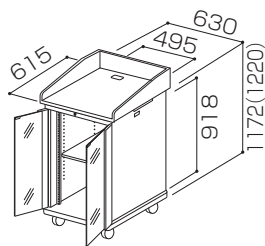

側板に放熱孔を設けているため、壁にベタ付けする場合も放熱孔を塞ぐことはありません。

底板通線孔

すっきりした外観を実現するため底板に通線孔を設けました。

余裕の収納スペース

シングル20Uをベースにしたタイプで、収納スペースを有効利用。

ボール式ラッチ

ネジを使わないボール式ラッチを採用した事で、取り付け・取り外しが自在になり、機器背後の配線がストレスなく行えます。

CABINET

演台タイプ

ガラス扉

木扉

EIAキャビネット

L220U-G11

L220U-W11

型式

製品質量

※寸法図()内の数字はφ100キャスターを取り付けた場合の高さです。 ※製品質量の()内の数字はφ100キャスターを選択した場合の数値です。
※演台タイプはEIAキャビネットのみとなります。オプションの棚板を追加可能です。 ※演台タイプのカラーはプレミアムホワイトのみとなります。
※演台タイプは扉無しの設定はありません。

型式の見方

L 2 20U - G 1 1
演台 プレミアムホワイト EIAユニット数 G:ガラス扉 W:木扉 標準背板 キャスター
1:φ60 2:φ100