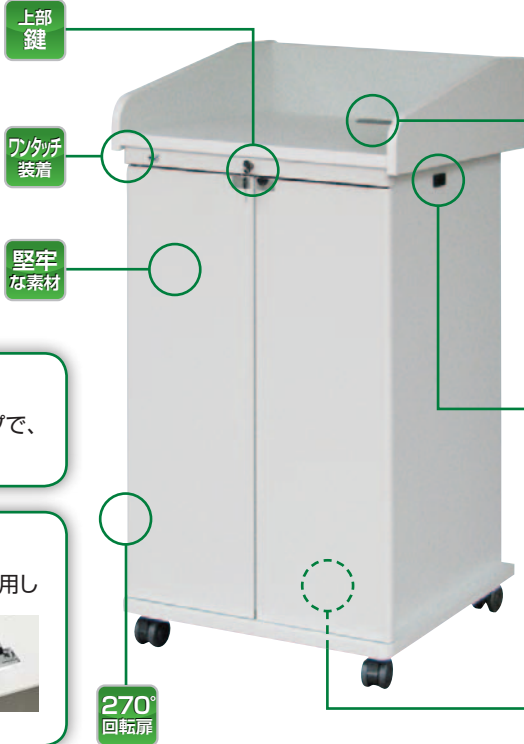

AVキャビネット 演台タイプ EIA

要組立 RoHS F★★★★

L220U (20U)

PC教室や会議室にもマッチするプレミアムホワイト。
余裕の内寸20Uを実現したAVキャビネット演台タイプ。

特長

通線用グロメット (天板)

天板に通線用グロメットを設け、卓上機器への配線もスムーズ。グロメットカバーはスライド式のため、開口時も蓋を保管しておく必要がありません。

側板放熱孔

側板に放熱孔を設けているため、壁にベタ付けする場合も放熱孔を塞ぐことはありません。

底板通線孔

すっきりした外観を実現するため底板に通線孔を設けました。

余裕の収納スペース

シングル20Uをベースにしたタイプで、収納スペースを有効利用。

ボール式ラッチ

ネジを使わないボール式ラッチを採用した事で、取り付け・取り外しが自在になり、機器背後の配線がストレスなく行えます。

CABINET

演台タイプ

ガラス扉

木扉

EIAキャビネット

L220U-G11

L220U-W11

型式

製品質量

※寸法図()内の数字はφ100キャスターを取り付けた場合の高さです。 ※製品質量の()内の数字はφ100キャスターを選択した場合の数値です。
※演台タイプはEIAキャビネットのみとなります。オプションの棚板を追加可能です。 ※演台タイプのカラーはプレミアムホワイトのみとなります。
※演台タイプは扉無しの設定はありません。

型式の見方

L 2 20U - G 1 1
演台 プレミアムホワイト EIAユニット数 G:ガラス扉 W:木扉 標準背板 キャスター
1:φ60 2:φ100