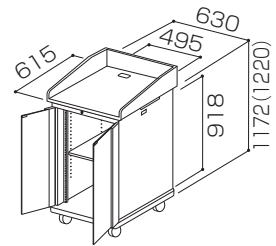

演台タイプ

ガラス扉

木扉

EIAキャビネット

L220U-G11

L220U-W11

型式

製品質量

※寸法図()内の数字はφ100キャスターを取り付けた場合の高さです。 ※製品質量の()内の数字はφ100キャスターを選択した場合の数値です。
※演台タイプはEIAキャビネットのみとなります。オプションの棚板を追加可能です。 ※演台タイプのカラーはプレミアムホワイトのみとなります。
※演台タイプは扉無しの設定はありません。

型式の見方

L 2 20U - G 1 1
演台 プレミアムホワイト EIAユニット数 G:ガラス扉 W:木扉 標準背板 キャスター
1:φ60 2:φ100