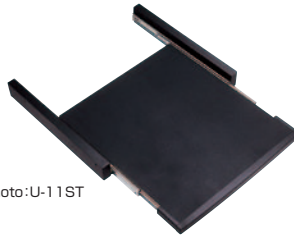

AVキャビネット用

※レクチャー卓には使用できません。

■ 棚板

U-11NT (ブラック)
U-20NT (プレミアムホワイト)

photo:U-11NT

■ スライド棚板

U-11ST (ブラック)
U-20ST (プレミアムホワイト)

photo:U-11ST

■ 4口コンセント

T-C10
定格15 A-125V (1500Wまで)
ケーブル長 5m、製品質量 0.9kg

■ AVキャビネット適用扉

型式		カラー	適用機種
ガラス扉	木扉		
U-L3G	U-L3W	ブラック	S1053/S112U
U-M3G	U-M3W		S1089/S120U
U-H3G	U-H3W		S1107/S124U
U-2L3G	U-2L3W	プレミアムホワイト	S2053/S212U
U-2M3G	U-2M3W		S2089/S220U
U-2H3G	U-2H3W		S2107/S224U

※付属品:横木(1)、鍵(2)

photo:U-L3G

photo:U-L3W

photo:U-2L3G

photo:U-2L3W

■ 固定ベルト

天板に置いた物を固定する時にご利用ください。
U-10SB
※LEL-DU0・LE-DU0に使用できます。

■ 3U開口背板

型式	カラー	適用機種
U-M2B	ブラック	S1089/S120U
U-H2B		S1107/S124U
U-2M2B	プレミアムホワイト	S2089/S220U
U-2H2B		S2107/S224U

※開口部(3U)は上方、下方どちらにも設定できます。
※開口部(3U)のパネルはオプション設定がありません。

photo:U-H2B

F★★★★

レクチャー卓用

■ 棚板

U-01T
(クラシカルウッド)

U-02T
(パステルグレー)