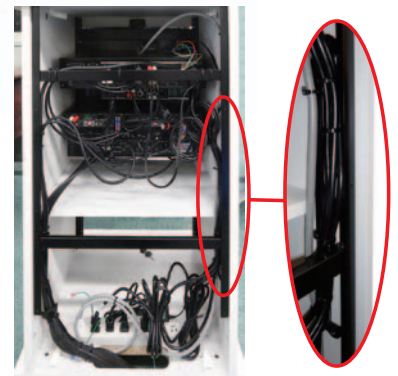

■ ケーブルサポート金具

- ●AVキャビネットにステーとして設置し、機器背面のケーブルを結束、メンテナンス時のコネクター抜けを防止するなど様々な利用できます。
- ●AVキャビネット移動時など、ケーブルが固定されるため背板破損を防止いたします。
- ●AVキャビネット内のどこにでも設置可能で、全ての機種に共通利用できます。(ノーマルキャビネットにも設置可)

C-CS
(長さ:350mm)