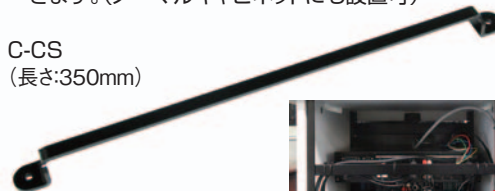

■ ケーブルサポート金具

- ●AVキャビネットにステーとして設置し、機器背面のケーブルを結束、メンテナンス時のコネクター抜けを防止するなど様々な利用できます。
- ●AVキャビネット移動時など、ケーブルが固定されるため背板破損を防止いたします。
- ●AVキャビネット内のどこにでも設置可能で、全ての機種に共通利用できます。(ノーマルキャビネットにも設置可)

C-CS
(長さ:350mm)