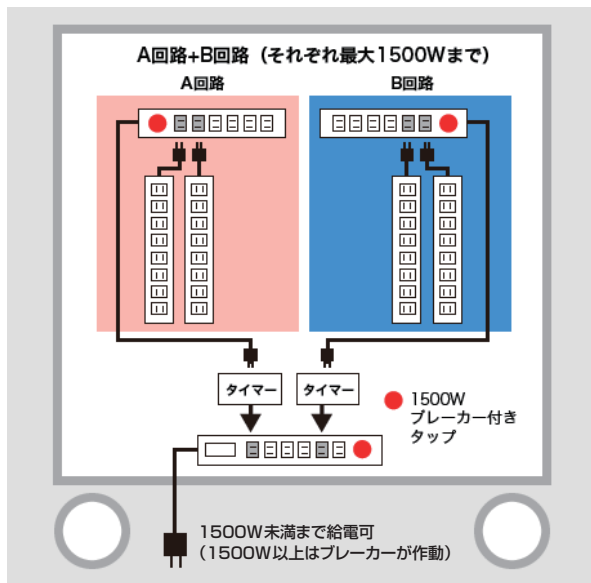

強制換気をすることで、ACアダプター収納部の温度上昇を防止する強制換気ファン。

TC-05P

150φキャスター

エレベーターや建物間の移動など、段差の大きい通路がもっと楽に移動できます。

TC-07P

充電とデータ同期が可能なUSBハブ

最大10台のiPad等のUSBデバイスを2.1A急速充電しながらデータ同期をとることができるセルフパワーUSBハブです。

TC-06P

効率良い充電のために棚の2系統の電源供給を交互に行う輪番2回路装置

- コンセントの定格容量1500W(100V/15A)を、デジタルプログラムタイマー※1(2個)により、コンセントを2回路(A回路・B回路それぞれ20口:合計40口)に時間差(輪番)設定し、総容量1500Wを超える機器を接続しても安全に給電します。
- 機器全体で使用電力が1500W以上になると安全のためにブレーカーが作動します。各回路ごとに利用できるコンセント数は20口。コンセント一つあたりの許容電力容量は平均で最大75W※2になります。