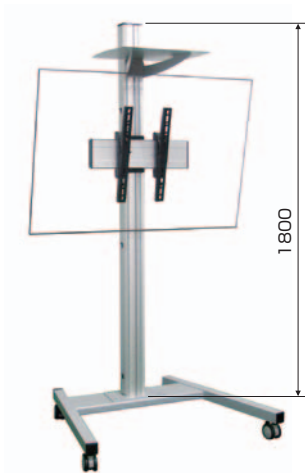

洗練されたデザイン。シンプルなのに機能的。
37型から70型まで幅広く対応。

STAND

トランスポートスタンド

DSC-46F
(46型ディスプレイ設置イメージ)

DSD-46F

DSC-65F

DSD-70FL
(60型ディスプレイ設置イメージ)

Cタイプ (テレビ会議等オフィスユース)

DSC: キャスタータイプ
テレビ会議カメラ設置可能なトレイを標準付属(1枚)
トレイ高さ無段階設定可能

Dタイプ (デジタルサイネージ等の商業施設)

DSD: 床置き、壁寄せタイプ
ディスプレイ背面から壁までの距離の短い壁寄せ設計。

取付自在の棚板(DSC)
モニターの上に設置して、ビデオ会議用カメラ設置台としても使用できます。

壁に寄せて設置できる省スペース設計

搭載画面サイズ、設置タイプ別型式 (表の中が型式のバリエーションです)

- 脱落の心配不要 : ディスプレイ落下防止のロック機能を装備
- 通線経路を確保 : パイプ内を通せるケーブルイン設計
- 高級感を演出 : アルミ素材を主材質に用い、飽きの来ないシルバー色を採用

搭載可能サイズ	キャスタータイプ	壁寄せタイプ(ミドル)	壁寄せタイプ(ハイ)
37-46	DSC-46F	DSD-46F	DSD-46FL
46-65	DSC-65F	DSD-65F	DSD-65FL
65-70	DSC-70F	DSD-70F	DSD-70FL

※キャスタータイプには棚板が1枚付属します。壁寄せタイプには棚板は含まれません。
※キャスタータイプのハイ(H:2000)は特注にて承ります。