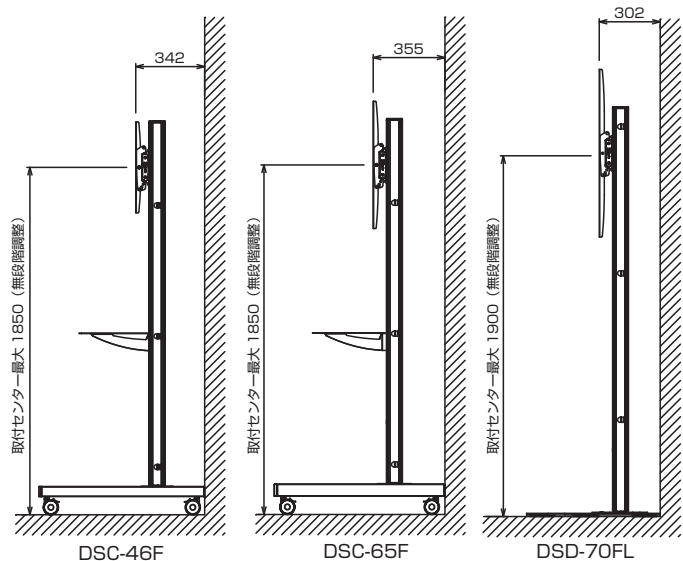

洗練されたデザイン。シンプルなのに機能的。
37型から70型まで幅広く対応。

STAND

トランスポートスタンド

DSC-46F
(46型ディスプレイ設置イメージ)

DSD-46F

DSC-65F

DSD-70FL
(60型ディスプレイ設置イメージ)

Cタイプ (テレビ会議等オフィスユース)

DSC: キャスタータイプ
テレビ会議カメラ設置可能なトレイを標準付属(1枚)
トレイ高さ無段階設定可能

Dタイプ (デジタルサイネージ等の商業施設)

DSD: 床置き、壁寄せタイプ
ディスプレイ背面から壁までの距離の短い壁寄せ設計。

取付自在の棚板(DSC)
モニターの上に設置して、ビデオ会議用カメラ設置台としても使用できます。

壁に寄せて設置できる省スペース設計

搭載画面サイズ、設置タイプ別型式 (表の中が型式のバリエーションです)

- 脱落の心配不要 : ディスプレイ落下防止のロック機能を装備
- 通線経路を確保 : パイプ内を通せるケーブルイン設計
- 高級感を演出 : アルミ素材を主材質に用い、飽きの来ないシルバー色を採用

搭載可能サイズ	キャスタータイプ	壁寄せタイプ(ミドル)	壁寄せタイプ(ハイ)
37-46	DSC-46F	DSD-46F	DSD-46FL
46-65	DSC-65F	DSD-65F	DSD-65FL
65-70	DSC-70F	DSD-70F	DSD-70FL