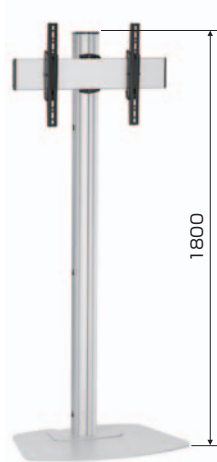

洗練されたデザイン。シンプルなのに機能的。
37型から70型まで幅広く対応。

STAND

トランスポートスタンド

DSC-46F
(46型ディスプレイ設置イメージ)

DSD-46F

DSC-65F

DSD-70FL
(60型ディスプレイ設置イメージ)

Cタイプ (テレビ会議等オフィスユース)

DSC: キャスタータイプ
テレビ会議カメラ設置可能なトレイを標準付属(1枚)
トレイ高さ無段階設定可能

Dタイプ (デジタルサイネージ等の商業施設)

DSD: 床置き、壁寄せタイプ
ディスプレイ背面から壁までの距離の短い壁寄せ設計。

取付自在の棚板(DSC)
モニターの上に設置して、ビデオ会議用カメラ設置台としても使用できます。

壁に寄せて設置できる省スペース設計

搭載画面サイズ、設置タイプ別型式 (表の中が型式のバリエーションです)

- 脱落の心配不要 : ディスプレイ落下防止のロック機能を装備
- 通線経路を確保 : パイプ内を通せるケーブルイン設計
- 高級感を演出 : アルミ素材を主材質に用い、飽きの来ないシルバー色を採用

搭載可能サイズ	キャスタータイプ	壁寄せタイプ(ミドル)	壁寄せタイプ(ハイ)
37-46	DSC-46F	DSD-46F	DSD-46FL
46-65	DSC-65F	DSD-65F	DSD-65FL
65-70	DSC-70F	DSD-70F	DSD-70FL