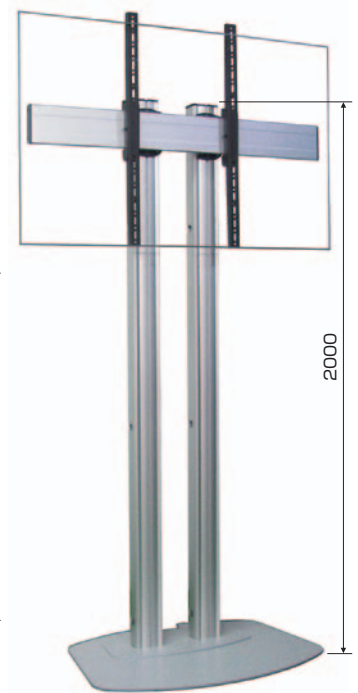

洗練されたデザイン。シンプルなのに機能的。
37型から70型まで幅広く対応。

STAND

トランスポートスタンド

DSC-46F
(46型ディスプレイ設置イメージ)

DSD-46F

DSC-65F

DSD-70FL
(60型ディスプレイ設置イメージ)

Cタイプ (テレビ会議等オフィスユース)

DSC: キャスタータイプ
テレビ会議カメラ設置可能なトレイを標準付属(1枚)
トレイ高さ無段階設定可能

Dタイプ (デジタルサイネージ等の商業施設)

DSD: 床置き、壁寄せタイプ
ディスプレイ背面から壁までの距離の短い壁寄せ設計。

取付自在の棚板(DSC)
モニターの上に設置して、ビデオ会議用カメラ設置台としても使用できます。

壁に寄せて設置できる省スペース設計

搭載画面サイズ、設置タイプ別型式 (表の中が型式のバリエーションです)

- 脱落の心配不要 : ディスプレイ落下防止のロック機能を装備
- 通線経路を確保 : パイプ内を通せるケーブルイン設計
- 高級感を演出 : アルミ素材を主材質に用い、飽きの来ないシルバー色を採用

搭載可能サイズ	キャスタータイプ	壁寄せタイプ(ミドル)	壁寄せタイプ(ハイ)
37-46	DSC-46F	DSD-46F	DSD-46FL
46-65	DSC-65F	DSD-65F	DSD-65FL
65-70	DSC-70F	DSD-70F	DSD-70FL

※キャスタータイプには棚板が1枚付属します。壁寄せタイプには棚板は含まれません。
※キャスタータイプのハイ(H:2000)は特注にて承ります。