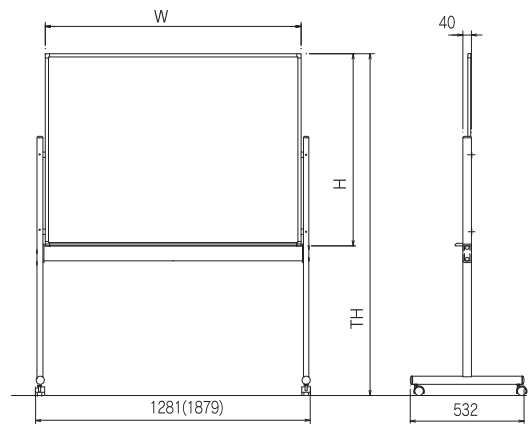

オーエスボード

IT-0906 / 1209 / 1809 いろいろ

いろいろ OS COLOR BOARD

使う人に寄り添うオーエスボード

「いろいろ」は、オフィスやスクールで定番の高脚タイプの他、車椅子の方や小さなお子さまにも使いやすい低脚タイプや、省スペースの壁掛けタイプを、お好みのカラーとサイズでご用意。さまざまなシチュエーションで、ご愛用いただいております。

カラーボード「いろいろ」外形寸法図

※ ( ) サイズはW1800×H900のサイズとなります。

両面
高脚付

片面
低脚付

カラーサンプル

オーエスボード

IT-60 / 80 まくいた

まくいた OS SCREEN BOARD

正確で美しい映像に自在に映せる、書ける

スクリーンメーカーのノウハウを存分に活かした再現力の高い映像だから、手書きのメッセージも効果的にアピール。メンテナンス面やランニングコストにも優れた、ボード兼用型スクリーン。

同じスクリーンに “映せる&書ける” メリット

スクリーンと手書きボードが1枚で済むので、視線の移動による集中力のとぎれを防ぎ、限られたスペースを有効に利用。安全・簡単に移動できる、ボード兼用型スクリーン。

カスタムメイドで、両面(いろいろとの組み合わせ)が可能です。別途ご相談ください。

スクリーンボード「まくいた」外形寸法図