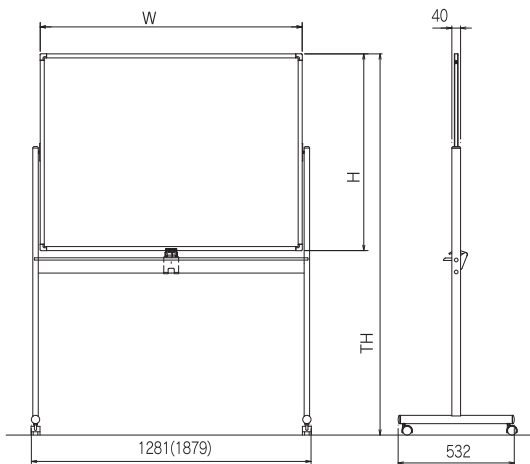

カラーボード「いろいろ」外形寸法図

※ ( ) サイズはW1800×H900のサイズとなります。

両面
高脚付