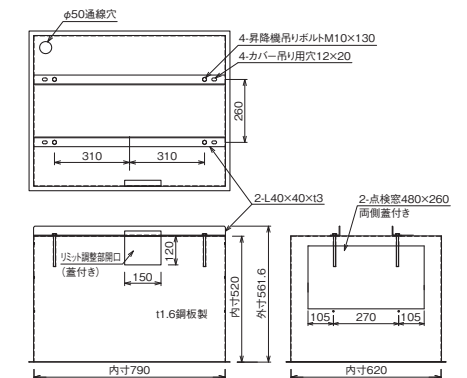

メンテナンスを考慮した
ロングストローク仕様。
ワイヤータイプ

複雑な天井仕上げにも対応します。

グリッド天井にも対応します。

天井内カバー（オプション）外形寸法図

天井裏を見せない見栄えの良さ、防塵対策などにお薦めします。また、布製などの特注対応もいたします。

適用機種	EEP-025M11
型式	E-C1

適用機種	EEP-050M11
型式	E-C2

適用機種	EEP-050L11
型式	E-C3