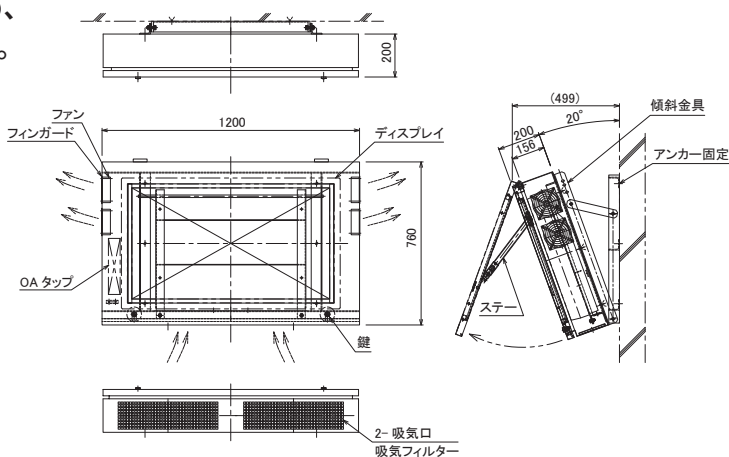

ディスプレイハウジング (筐体)

公共交通機関・公共施設、その他あらゆる所に、薄型ディスプレイを使用したインフォメーションが活用されています。オーエスはそのハウジング(筐体)を、耐久性・耐震性・環境を元に最適のものをご提供します。

壁付け型ハウジング

半屋外タイプ、比較的明るい場所に設置のため、映り込み防止フィルムを貼り、有害光を防ぎます。

■主な仕様

材質	スチール製 t1.6、窓板強化ガラス t5 (ARフィルム貼)
設置方法	壁面アンカー止め
設置環境	半屋外 温度0～35℃、湿度85%以下
仕上	メラミン樹脂焼付塗装2回塗り
防塵防水性能	IP24相当
総質量	約80kg (PDP含む)

キャスター付きハウジング

アンカーで固定できない現場向けにキャスターで据置できる屋外筐体。キャスター自体は移動を前提として、重量用のものを選定しています。海沿いといった過酷な環境下でも安定した運用が可能なように、通常の防塵防水対策以外にも様々な対策を施しています。

■主な仕様

材質	外板SUS304 t1.5
設置方法	キャスターストッパー
設置環境	完全屋外 温度-20～40℃、湿度20～90%、塩害地域
仕上	遮熱塗装(耐候・耐塩対応含む)
防塵防水性能	IP45相当
総質量	約380kg (収納機器含む)