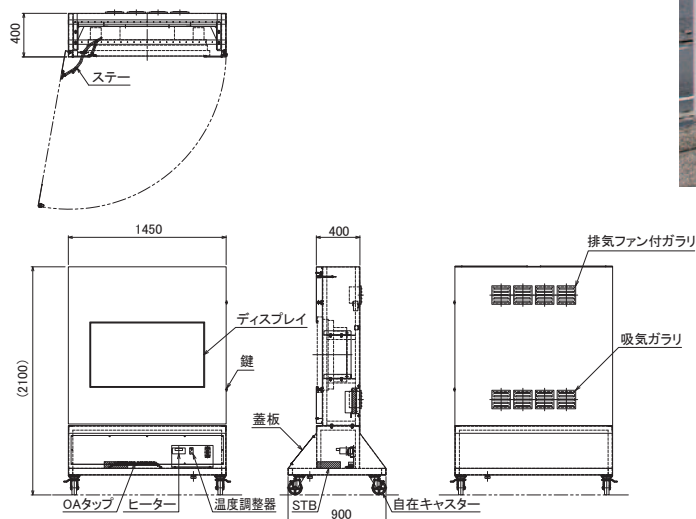

ディスプレイハウジング (筐体)

公共交通機関・公共施設、その他あらゆる所に、薄型ディスプレイを使用したインフォメーションが活用されています。オーエスはそのハウジング(筐体)を、耐久性・耐震性・環境を元に最適のものをご提供します。

壁付け型ハウジング

半屋外タイプ、比較的明るい場所に設置のため、映り込み防止フィルムを貼り、有害光を防ぎます。

■主な仕様

材質	スチール製 t1.6、窓板強化ガラス t5 (ARフィルム貼)
設置方法	壁面アンカー止め
設置環境	半屋外 温度0～35℃、湿度85%以下
仕上	メラミン樹脂焼付塗装2回塗り
防塵防水性能	IP24相当
総質量	約80kg (PDP含む)

キャスター付きハウジング

アンカーで固定できない現場向けにキャスターで据置できる屋外筐体。キャスター自体は移動を前提として、重量用のものを選定しています。海沿いといった過酷な環境下でも安定した運用が可能なように、通常の防塵防水対策以外にも様々な対策を施しています。

■主な仕様

材質	外板SUS304 t1.5
設置方法	キャスターストッパー
設置環境	完全屋外 温度-20～40℃、湿度20～90%、塩害地域
仕上	遮熱塗装(耐候・耐塩対応含む)
防塵防水性能	IP45相当
総質量	約380kg (収納機器含む)