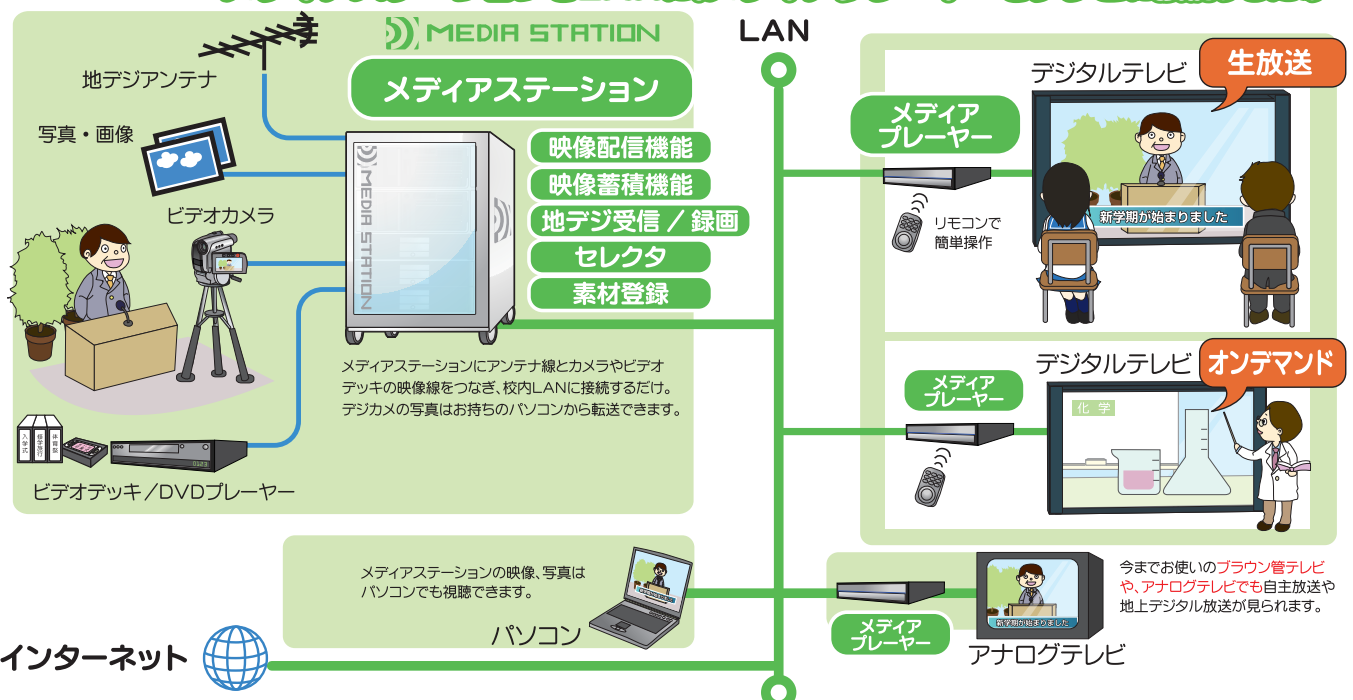

接続イメージ

メディアステーションをLANに、メディアプレーヤーをテレビに接続するだけ

※1. 別途ビデオデッキやDVDプレーヤーなどの再生装置が必要です。※2. 扱える動画ファイルの種類には制限があります。※3. 画像品質は設定により劣化します。

製造元：北海道日興通信株式会社