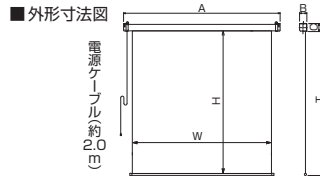

### ■アスペクト比換算サイズ表(▶P.17)

サイズ型式	HD(16:9)	WXGA(16:10)	NTSC(4:3)
083FN	83	85	90
103FN	103	106	112
123FN	123	126	134

\*実用範囲のインチサイズです。画面いっぱいのスクリーンサイズとは異なります。

下記の表は、「アスペクトフリー」「壁埋込スイッチ」の標準型式です。その他「赤外線リモコン」につきましては、お問い合わせください。

### アスペクトフリー型式表

画面サイズ	型 式		スクリーンサイズ W×H(mm)	外形寸法(mm)			全高 T(mm)	製品質量 (kg)	適用 アルミボックス
	基本型式	対応生地		A	B	C			
83	SEC-083FN-W1	WG901	1871×2150	2087	90	100	2265	9.4	AL-220X
103	SEC-103FN-W1	WG901	2314×2150	2530	90	100	2265	11.3	AL-280X
123	SEC-123FN-W1	WG103	2757×2150	2973	90	100	2265	11.2	AL-320X