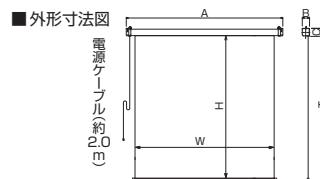

### ■アスペクト比換算サイズ表(▶P.17)

サイズ型式	HD(16:9)	WXGA(16:10)	NTSC(4:3)
083FN	83	85	90
103FN	103	106	112
123FN	123	126	134

\*実用範囲のインチサイズです。画面いっぱいのスクリーンサイズとは異なります。

下記の表は、「アスペクトフリー」「壁埋込スイッチ」の標準型式です。その他「赤外線リモコン」につきましては、お問い合わせください。

### アスペクトフリー型式表

画面サイズ	型 式		スクリーンサイズ W×H(mm)	外形寸法(mm)			全高 T(mm)	製品質量 (kg)	適用 アルミボックス
	基本型式	対応生地		A	B	C			
83	SEC-083FN-W1	WG901	1871×2150	2087	90	100	2265	9.4	AL-220X
103	SEC-103FN-W1	WG901	2314×2150	2530	90	100	2265	11.3	AL-280X
123	SEC-123FN-W1	WG103	2757×2150	2973	90	100	2265	11.2	AL-320X

### ■投写比較表 マスクの有無による画面の大きさ比較

アスペクト	V(4:3)		H(16:9)		W(16:10)	
	M (マスクあり)	N (マスク無し)	M (マスクあり)	N (マスク無し)	M (マスクあり)	N (マスク無し)
080	80	84	73	77	75	79
100	100	104	92	95	94	98
120	120	123	110	113	113	116

下記の表は、「マスク無し」「壁埋込スイッチ」の標準型式です。その他サイズと「赤外線リモコン」につきましては、お問い合わせください。