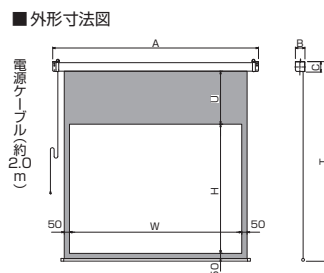

### ■投写比較表 マスクの有無による画面の大きさ比較

アスペクト	V(4:3)		H(16:9)		W(16:10)	
	M (マスクあり)	N (マスク無し)	M (マスクあり)	N (マスク無し)	M (マスクあり)	N (マスク無し)
080	80	84	73	77	75	79
100	100	104	92	95	94	98
120	120	123	110	113	113	116

下記の表は、「マスク無し」「壁埋込スイッチ」の標準型式です。その他サイズと「赤外線リモコン」につきましては、お問い合わせください。

### NTSC マスク無し型式表

画面サイズ	型 式		スクリーンサイズ W×H(mm)	外形寸法(mm)			全高 T(mm)	製品質量 (kg)	適用 アルミボックス
	基本型式	対応生地		A	B	C			
84	SEC-080VN-W1	WG901	1726×2150	1942	90	100	2265	9.1	AL-220X
104	SEC-100VN-W1	WG901	2132×2150	2348	90	100	2265	10.5	AL-260X
123	SEC-120VN-W1	WG103	2538×2150	2754	90	100	2265	10.5	AL-300X

## SEC / C セレクション 小型・中型 マスクありスクリーン

シンメトリー構造でスクリーンのセンター  
出しが容易、ベーシックな黒マスク付き

### NTSC 標準型式表(4:3)

画面サイズ	型 式		イメージサイズ W×H(mm)	外形寸法(mm)			全高 T(mm)	上黒 U(mm)	製品質量 (kg)	適用 アルミボックス
	基本型式	対応生地		A	B	C				
80	SEC-080VM-W1	WG901	1626×1219	1942	90	100	1884	500	8.7	AL-220X
100	SEC-100VM-W1	WG901	2032×1524	2348	90	100	2259	570	10.5	AL-260X
120	SEC-120VM-W1	WG103	2438×1829	2754	90	100	2264	270	11.2	AL-300X