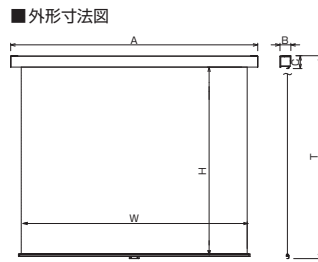

SMPのマスク無しタイプ。黒い縁取りを完全に排除。
枠が無いので、様々なコンテンツのアスペクトに対し気軽に投写できます。