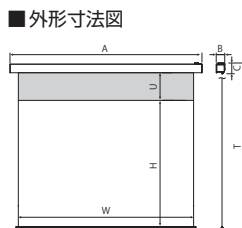

露出設置タイプのSMPの機構をそのままに環境対策を施したスクリーン。

オプション

サイドブラケット (S-M2)

黒パネル

フロントパネルがブラックのタイプもお選べいただけます。その際には、下パイプの黒塗装も可能です。

標準付属品

スライディングブラケット(S-M1) ~150型

アルミフック棒(HK) 80-120型(長さ1220mm)

アルミフック棒ホルダー

NTSC 標準型式表(4:3)

下記の表は、「左右下マスク無し」「白パネル」の標準型式です。それ以外のスクリーンにつきましては、弊社Webサイトをご覧ください。

画面サイズ	型式	スクリーンサイズ W×H(mm)	外形寸法(mm)			全高 T(mm)	上黒 U(mm)	製品質量 (kg)
			A	B	C			
82	SMP-080VF-W1-ESecco	1726×1219	1966	122	157	1814	400	9.5
102	SMP-100VF-W1-ESecco	2132×1524	2372	122	157	2119	400	11.1
123	SMP-120VF-W1-ESecco	2538×1829	2778	122	157	2424	400	12.9

WXGA 標準型式表(16:10)

画面サイズ	型式	スクリーンサイズ W×H(mm)	外形寸法(mm)			全高 T(mm)	上黒 U(mm)	製品質量 (kg)
			A	B	C			
82	SMP-080WF-W1-ESecco	1871×1107	2111	122	157	1702	400	10.0
102	SMP-100WF-W1-ESecco	2314×1384	2554	122	157	1979	400	11.8
123	SMP-120WF-W1-ESecco	2757×1661	2997	122	157	2256	400	13.6

*スクリーンサイズはマスクあり製品の左右及び下マスク幅(各50mm)を足した寸法です。

エコマーク認定スクリーン

スクリーン生地に、ケミカルリサイクル繊維を51%使用したESeccoを採用しています。(▶P.25)

手動スクリーン