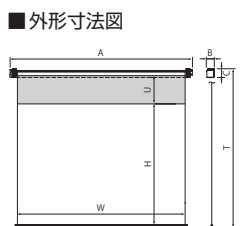

ボックス収納タイプのSMTの機構をそのままに環境対策を施したスクリーン。

オプション

スライディングブラケット (S-M1)

標準付属品

サイドブラケット(S-M2)

アルミフック棒(HK) 80-120型(長さ1220mm)

アルミフック棒ホルダー

NTSC 標準型式表(4:3)

下記の表は、「左右下マスク無し」「ボックス収納タイプ」の標準型式です。それ以外のスクリーンにつきましては、弊社Webサイトをご覧ください。

画面サイズ	型式	スクリーンサイズ W×H(mm)	外形寸法(mm)			全高 T(mm)	上黒 U(mm)	製品質量 (kg)	適用ボックス内寸法(mm)	適用アルミボックス
			A	B	C					
82	SMT-080VF-1-ESecco	1726×1219	1947	121	144	1791	400	7.3	2200×150×150	AL-220X
102	SMT-100VF-1-ESecco	2132×1524	2353	121	144	2096	400	8.5	2600×150×150	AL-260X
123	SMT-120VF-1-ESecco	2538×1829	2759	121	144	2401	400	9.7	3000×150×150	AL-300X

WXGA 標準型式表(16:10)

画面サイズ	型式	スクリーンサイズ W×H(mm)	外形寸法(mm)			全高 T(mm)	上黒 U(mm)	製品質量 (kg)	適用ボックス内寸法(mm)	適用アルミボックス
			A	B	C					
82	SMT-080WF-1-ESecco	1871×1107	2092	121	144	1679	400	7.6	2400×150×150	AL-240X
102	SMT-100WF-1-ESecco	2314×1384	2535	121	144	1956	400	8.9	2800×150×150	AL-280X
123	SMT-120WF-1-ESecco	2757×1661	2978	121	144	2233	400	10.3	3200×150×150	AL-320X

エコマーク認定スクリーン

スクリーン生地に、ケミカルリサイクル繊維を51%使用したESeccoを採用しています。(▶P.25)

*スクリーンサイズはマスクあり製品の左右及び下マスク幅(各50mm)を足した寸法です。

価格はすべてオープンです。