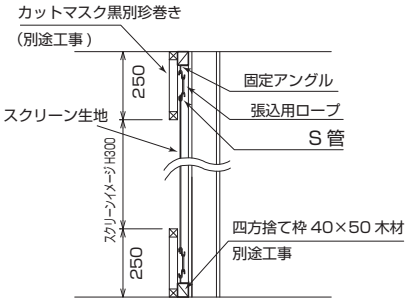

FR

SCREEN

張込スクリーン

伸縮性のあるロープによる張込

外形寸法図

シーンに合わせ小型から大型まで、自在に設計可能な張込スクリーン。理想的な平面性を実現。最大450型まで対応。

- 現場に合わせたオリジナル設計。
 - 別途バリエابلカーテンにより、多彩なアスペクト比を実現可能。
- ※設置スペースに合わせた特注サイズはぜひご相談ください。

断面詳細図

他の生地やシネスコタイプ等のアスペクト比にも対応可能です。詳細はお問い合わせください。

HD 標準型式表 (16:9)

画面サイズ	型 式		イメージサイズ W×H(mm)	参考生地サイズ 横巾×縦寸 (mm)
	基本型式	対応生地		
100	FR-100H	WG107	2214×1245	2334×1365
150	FR-150H	WG107	3321×1868	3441×1988
200	FR-200H	WG107, WG207	4428×2491	4548×2611

WG107の150H以上のイメージ内には継ぎ目が入ります。
※上記型式は一例です。オリジナル製作のため、ご希望のアスペクト比・大きさと製作いたします。

FRは自由な横縦比でスクリーン製作が可能です。下の写真は4:3の3連投写用に製作されたものです。是非ご検討ご相談ください。マルチスクリーンにつきましてはP.62をご覧ください。