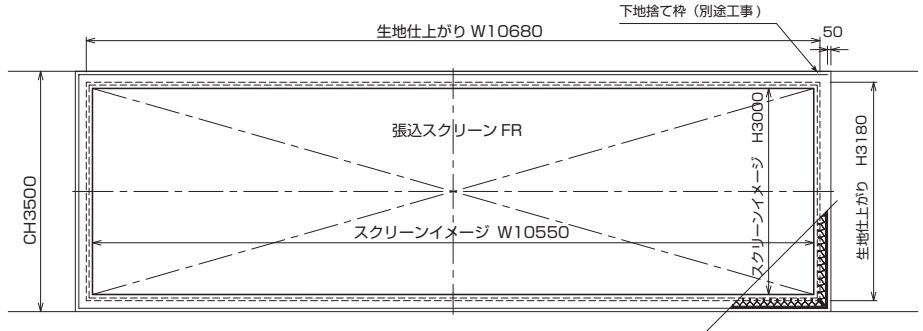

FR

SCREEN

張込スクリーン

伸縮性のあるロープによる張込

外形寸法図

シーンに合わせ小型から大型まで、自在に設計可能な張込スクリーン。理想的な平面性を実現。最大450型まで対応。

- 現場に合わせたオリジナル設計。
 - 別途バリエابلカーテンにより、多彩なアスペクト比を実現可能。
- ※設置スペースに合わせた特注サイズはぜひご相談ください。

断面詳細図

他の生地やシネスコタイプ等のアスペクト比にも対応可能です。詳細はお問い合わせください。

HD 標準型式表 (16:9)

画面サイズ	型 式		イメージサイズ W×H(mm)	参考生地サイズ 横巾×縦寸 (mm)
	基本型式	対応生地		
100	FR-100H	WG107	2214×1245	2334×1365
150	FR-150H	WG107	3321×1868	3441×1988
200	FR-200H	WG107, WG207	4428×2491	4548×2611

WG107の150H以上のイメージ内には継ぎ目が入ります。
※上記型式は一例です。オリジナル製作のため、ご希望のアスペクト比・大きさと製作いたします。

FRは自由な横縦比でスクリーン製作が可能です。下の写真は4:3の3連投写用に製作されたものです。是非ご検討ご相談ください。マルチスクリーンにつきましてはP.62をご覧ください。