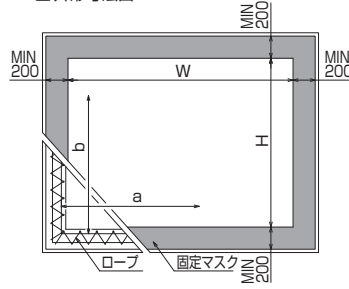

FR

SCREEN

張込スクリーン

伸縮性のあるロープによる張込

外形寸法図

シーンに合わせ小型から大型まで、自在に設計可能な張込スクリーン。理想的な平面性を実現。最大450型まで対応。

- 現場に合わせたオリジナル設計。
 - 別途バリエابلカーテンにより、多彩なアスペクト比を実現可能。
- ※設置スペースに合わせた特注サイズはぜひご相談ください。

断面詳細図

他の生地やシネスコタイプ等のアスペクト比にも対応可能です。詳細はお問い合わせください。

HD 標準型式表 (16:9)

画面サイズ	型 式		イメージサイズ W×H(mm)	参考生地サイズ 横巾×縦寸 (mm)
	基本型式	対応生地		
100	FR-100H	WG107	2214×1245	2334×1365
150	FR-150H	WG107	3321×1868	3441×1988
200	FR-200H	WG107, WG207	4428×2491	4548×2611

WG107の150H以上のイメージ内には継ぎ目が入ります。
※上記型式は一例です。オリジナル製作のため、ご希望のアスペクト比・大きさと製作いたします。

FRは自由な横縦比でスクリーン製作が可能です。下の写真は4:3の3連投写用に製作されたものです。是非ご検討ご相談ください。マルチスクリーンにつきましてはP.62をご覧ください。