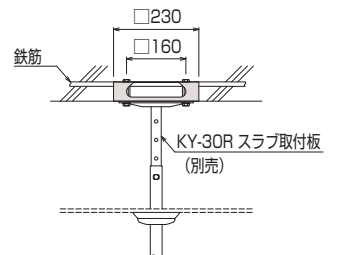

TH-20R スラブ埋込金具

スラブ内に予め埋込み、スラブ取付板 (KY-30R) とボルトで固定する金具です。埋込み式ですので堅牢性に優れています。

型 式	ボルトピッチ (mm)	製品質量 (kg)
TH-20R	160	1.3

価格はずべてオープンです。