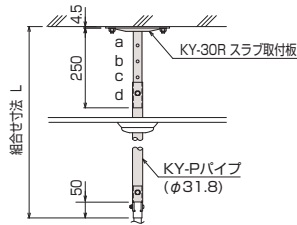

KK・KAシリーズ用ハンガー

パイプセット

PS パイプセット

■KY-PS パイプセット / スクリーンKK・KAシリーズRタイプ用

- スラブ取付板とパイプがセットになったパイプセットです。
 - 4段階の組み合わせでL=500mm~1250mmまで対応可能な天吊パイプセットです。
 - 別売のスラブ埋込金具 (TH-20R スラブ埋込金具) を利用して固定するかアンカーボルトを使用して固定してください。
- ※L=1251mm以上は別途ご相談ください。

型 式	組合せ寸法L (mm)				製品質量 (kg)	セット内容
	a	b	c	d		
KY-050PS	500	550	600	650	2.4	スラブ取付板
KY-070PS	700	750	800	850	2.7	パイプ
KY-090PS	900	950	1000	1050	3.0	ボルトセット
KY-110PS	1100	1150	1200	1250	3.3	

オプション

KY-30A 天井化粧アダプター

パイプに挿入し天井面の開口部を化粧するカバーです。
工具なしで取り付けができ、傾斜天井にも対応しています。
※KKシリーズ(Rタイプ)、KAシリーズ(Rタイプ)には標準装備しております。

型 式	製品質量 (kg)
KY-30A	0.05

KY-P パイプ

スラブ取付板 (KY-30R)、傾斜自在型スラブ取付板 (KY-30F) に取り付けしスクリーンハンガーの高さを決定します。
下表にない長尺パイプ (設定寸法=1251mm以上) も特注対応いたします。

型 式	Lo (mm)	設定寸法 (mm)	製品質量 (kg)
KY-050P	425	500~650用	0.7
KY-070P	625	700~850用	1.0
KY-090P	825	900~1050用	1.3
KY-110P	1025	1100~1250用	1.6

KY-30R スラブ取付板

スラブ面に取り付ける、パイプとのジョイント用金具です。

型 式	製品質量 (kg)
KY-30R	1.7

KY-30F 傾斜自在型スラブ取付板