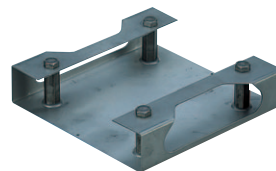

パイプに挿入し天井面の開口部を化粧するカバーです。
工具なしで取り付けができ、傾斜天井にも対応しています。
※KKシリーズ(Rタイプ)、KAシリーズ(Rタイプ)には標準装備しております。

型 式	製品質量 (kg)
KY-30A	0.05

KY-P パイプ

スラブ取付板 (KY-30R)、傾斜自在型スラブ取付板 (KY-30F) に取り付けしスクリーンハンガーの高さを決定します。
下表にない長尺パイプ (設定寸法=1251mm以上) も特注対応いたします。

型 式	Lo (mm)	設定寸法 (mm)	製品質量 (kg)
KY-050P	425	500~650用	0.7
KY-070P	625	700~850用	1.0
KY-090P	825	900~1050用	1.3
KY-110P	1025	1100~1250用	1.6

KY-30R スラブ取付板

スラブ面に取り付ける、パイプとのジョイント用金具です。

型 式	製品質量 (kg)
KY-30R	1.7

KY-30F 傾斜自在型スラブ取付板

傾斜したスラブ面に取り付け可能な金具です。

型 式	製品質量 (kg)
KY-30F	2.6

FK-01/FK-02 振止め強化キット

- パイプセットの振れを防ぐ耐震仕様の金具です。
 - 全ての部品が揃っていますので工具を用意するだけで個別に部品を購入する必要がありません。
- ※適用機種: KK/KA/MH/RM/THシリーズパイプセット

※FK-01/02の違いは、付属されるワイヤー長の違いです。

型 式	付属ワイヤー長 (m)	製品質量 (kg)	付属品
FK-01	2.5	2.3	振止金具 (1)・ターンバックル (3)・ワイヤー (1式)・ワイヤクリップ (12)
FK-02	4.0	2.4	M10アイナット (3)・M10雄ねじアンカー (3)

TH-20R スラブ埋込金具

スラブ内に予め埋込み、スラブ取付板 (KY-30R) とボルトで固定する金具です。埋込み式ですので堅牢性に優れています。