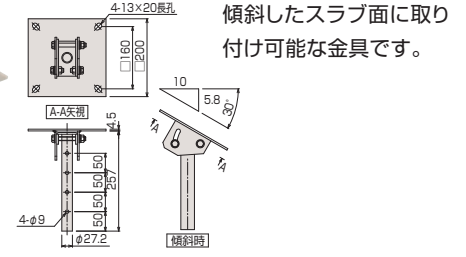

型 式	Lo (mm)	設定寸法 (mm)	製品質量 (kg)
KY-050P	425	500~650用	0.7
KY-070P	625	700~850用	1.0
KY-090P	825	900~1050用	1.3
KY-110P	1025	1100~1250用	1.6

KY-30R スラブ取付板

スラブ面に取り付ける、パイプとのジョイント用金具です。

型 式	製品質量 (kg)
KY-30R	1.7

KY-30F 傾斜自在型スラブ取付板