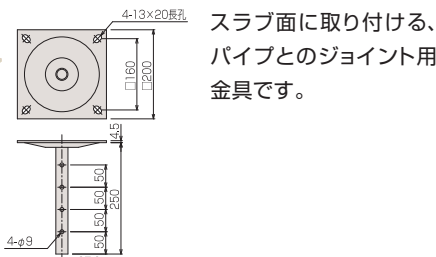

パイプに挿入し天井面の開口部を化粧するカバーです。
工具なしで取り付けができ、傾斜天井にも対応しています。
※KKシリーズ(Rタイプ)、KAシリーズ(Rタイプ)には標準装備しております。

型 式	製品質量 (kg)
KY-30A	0.05

KY-P パイプ

スラブ取付板 (KY-30R)、傾斜自在型スラブ取付板 (KY-30F) に取り付けしスクリーンハンガーの高さを決定します。
下表にない長尺パイプ (設定寸法=1251mm以上) も特注対応いたします。

型 式	Lo (mm)	設定寸法 (mm)	製品質量 (kg)
KY-050P	425	500~650用	0.7
KY-070P	625	700~850用	1.0
KY-090P	825	900~1050用	1.3
KY-110P	1025	1100~1250用	1.6

KY-30R スラブ取付板

スラブ面に取り付ける、パイプとのジョイント用金具です。

型 式	製品質量 (kg)
KY-30R	1.7

KY-30F 傾斜自在型スラブ取付板