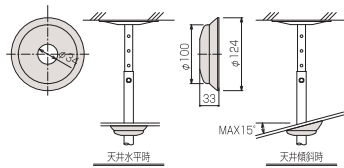

KK・KAシリーズ用ハンガー

パイプセット

PS パイプセット

■KY-PS パイプセット / スクリーンKK・KAシリーズRタイプ用

- スラブ取付板とパイプがセットになったパイプセットです。
 - 4段階の組み合わせでL=500mm~1250mmまで対応可能な天吊パイプセットです。
 - 別売のスラブ埋込金具 (TH-20R スラブ埋込金具) を利用して固定するかアンカーボルトを使用して固定してください。
- ※L=1251mm以上は別途ご相談ください。

型 式	組合せ寸法L (mm)				製品質量 (kg)	セット内容
	a	b	c	d		
KY-050PS	500	550	600	650	2.4	スラブ取付板
KY-070PS	700	750	800	850	2.7	パイプ
KY-090PS	900	950	1000	1050	3.0	ボルトセット
KY-110PS	1100	1150	1200	1250	3.3	

オプション

KY-30A 天井化粧アダプター

パイプに挿入し天井面の開口部を化粧するカバーです。
工具なしで取り付けができ、傾斜天井にも対応しています。
※KKシリーズ(Rタイプ)、KAシリーズ(Rタイプ)には標準装備しております。

型 式	製品質量 (kg)
KY-30A	0.05

KY-P パイプ

スラブ取付板 (KY-30R)、傾斜自在型スラブ取付板 (KY-30F) に取り付けしスクリーンハンガーの高さを決定します。
下表にない長尺パイプ (設定寸法=1251mm以上) も特注対応いたします。

型 式	Lo (mm)	設定寸法 (mm)	製品質量 (kg)
KY-050P	425	500~650用	0.7
KY-070P	625	700~850用	1.0
KY-090P	825	900~1050用	1.3
KY-110P	1025	1100~1250用	1.6

KY-30R スラブ取付板

スラブ面に取り付ける、パイプとのジョイント用金具です。

型 式	製品質量 (kg)
KY-30R	1.7

KY-30F 傾斜自在型スラブ取付板