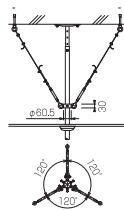

※FK-01/02の違いは、付属されるワイヤー長の違いです。

型 式	付属ワイヤー長 (m)	製品質量 (kg)	付属品
FK-01	2.5	2.3	振止金具 (1)・ターンバックル (3)・ワイヤー (1式)・ワイヤクリップ (12)
FK-02	4.0	2.4	M10アイナット (3)・M10雄ねじアンカー (3)