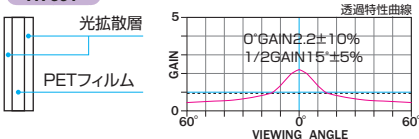

オプション

- サイドブラケット(S-M2)/150型まで ▶P.67
 - アルミボックス(AL) ▶P.75
 - 赤外線リモコン送信機、受光部(S-R1) ▶P.68
- ※リモコンをお選びの場合は、ホルダーが付属します。

●リミット(下限停止位置)調整が赤外線リモコン・壁埋込スイッチで行えます。

赤外線リモコン操作、あるいはリモコンと壁スイッチの併用もお選びいただけます。
操作方法の詳細はP.30をご覧ください。

●本体外付けの回路ボックスで、設置後のメンテナンスが容易。

内部回路ボックス:DC5V (24V仕様もお選びいただけます)

RT601

RT602

RT603

下記の表は、「マスク無し」「端子台タイプ」「壁埋込スイッチ」「白パネル」の標準型式です。それ以外のスクリーンバージョンにつきましては、お問い合わせください。

NTSC 標準型式表(4:3)

画面サイズ	型 式			スクリーンサイズ W×H(mm)	外形寸法(mm)			全高 T(mm)	上生地 U(mm)	製品質量 (kg)	適用ボックス内寸法 L×h×d(mm)	適用アルミボックス	
	基本型式	対応生地			A	B	C						
80	SEP-080VN-TWW1	RT601	RT602	RT603	1726×1269	1966	122	142	1820	381	10.8	2200×200×200	AL-220EX
★100	SEP-100VN-TWW1	RT601	RT602	RT603	2132×1574	2372	122	142	2270	526	12.9	2600×200×200	AL-260EX
★120	SEP-120VN-TWW1	RT601	RT602	RT603	2538×1879	2778	122	142	2270	221	14.7	3000×200×200	AL-300EX
★150	SEP-150VN-TWW3	RT601	RT602	RT603	3148×2336	3395	134	152	3016	500	21.2	3600×200×200	AL-360EX
★170	SEP-170VN-TWW3	RT601	RT602	RT603	3554×2641	3801	155	170	3339	500	37.1	4000×200×200	AL-400EX
★200	SEP-200VN-TWW3	RT601	RT602	RT603	4224×3128	4471	155	170	3826	500	43.9	4800×200×200	AL-480EX

★:スクリーン内に継ぎ目が入ります。 ※継ぎ目部分は生地が重なりますので映像が暗くなります。

HD 標準型式表(16:9)

画面サイズ	型 式			スクリーンサイズ W×H(mm)	外形寸法(mm)			全高 T(mm)	上生地 U(mm)	製品質量 (kg)	適用ボックス内寸法 L×h×d(mm)	適用アルミボックス	
	基本型式	対応生地			A	B	C						
80	SEP-080HN-TWW1	RT601	RT602	RT603	1871×1046	2111	122	142	2270	1054	11.8	2400×200×200	AL-240EX
100	SEP-100HN-TWW1	RT601	RT602	RT603	2314×1295	2554	122	142	2270	805	13.7	2800×200×200	AL-280EX
★120	SEP-120HN-TWW1	RT601	RT602	RT603	2757×1544	2997	122	142	2270	556	15.6	3200×200×200	AL-320EX
★150	SEP-150HN-TWW3	RT601	RT602	RT603	3421×1918	3668	134	152	2598	500	22.0	4000×200×200	AL-400EX
★170	SEP-170HN-TWW3	RT601	RT602	RT603	3864×2167	4111	155	170	2865	500	39.2	4400×200×200	AL-440EX
★200	SEP-200HN-TWW3	RT601	RT602	RT603	4588×2571	4835	155	170	3269	500	46.2	5100×200×200	AL-510EX