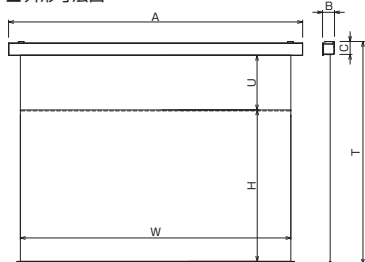

リアスクリーン フィルム

受注生産

RT601/RT602/RT603 PETスクリーン

「NEWインフォショット」SEPの機構を利用した電動巻取り型リアスクリーンとして新登場!

新製品

■外形寸法図

標準付属品

- 一連用壁埋込スイッチ(S-R3) ▶P.68
 - スライディングブラケット(S-M1) ▶P.67
- 150型を超えるサイズ、および特注条件によりサイドブラケット仕様となります。
※壁埋込スイッチとスクリーン本体の接続は別途ケーブルをご用意ください。(0.75mm²×4C×1相当品)

●本体外付けの回路ボックスで、設置後のメンテナンスが容易。

内部回路ボックス:DC5V (24V仕様もお選びいただけます)

RT601

RT602

RT603

下記の表は、「マスク無し」「端子台タイプ」「壁埋込スイッチ」「白パネル」の標準型式です。それ以外のスクリーンバージョンにつきましては、お問い合わせください。

NTSC 標準型式表(4:3)

画面サイズ	型 式			スクリーンサイズ W×H(mm)	外形寸法(mm)			全高 T(mm)	上生地 U(mm)	製品質量 (kg)	適用ボックス内寸法 L×h×d(mm)	適用アルミボックス	
	基本型式	対応生地			A	B	C						
80	SEP-080VN-TWW1	RT601	RT602	RT603	1726×1269	1966	122	142	1820	381	10.8	2200×200×200	AL-220EX
★100	SEP-100VN-TWW1	RT601	RT602	RT603	2132×1574	2372	122	142	2270	526	12.9	2600×200×200	AL-260EX
★120	SEP-120VN-TWW1	RT601	RT602	RT603	2538×1879	2778	122	142	2270	221	14.7	3000×200×200	AL-300EX
★150	SEP-150VN-TWW3	RT601	RT602	RT603	3148×2336	3395	134	152	3016	500	21.2	3600×200×200	AL-360EX
★170	SEP-170VN-TWW3	RT601	RT602	RT603	3554×2641	3801	155	170	3339	500	37.1	4000×200×200	AL-400EX
★200	SEP-200VN-TWW3	RT601	RT602	RT603	4224×3128	4471	155	170	3826	500	43.9	4800×200×200	AL-480EX

★:スクリーン内に継ぎ目が入ります。 ※継ぎ目部分は生地が重なりますので映像が暗くなります。

HD 標準型式表(16:9)

画面サイズ	型 式			スクリーンサイズ W×H(mm)	外形寸法(mm)			全高 T(mm)	上生地 U(mm)	製品質量 (kg)	適用ボックス内寸法 L×h×d(mm)	適用アルミボックス	
	基本型式	対応生地			A	B	C						
80	SEP-080HN-TWW1	RT601	RT602	RT603	1871×1046	2111	122	142	2270	1054	11.8	2400×200×200	AL-240EX
100	SEP-100HN-TWW1	RT601	RT602	RT603	2314×1295	2554	122	142	2270	805	13.7	2800×200×200	AL-280EX
★120	SEP-120HN-TWW1	RT601	RT602	RT603	2757×1544	2997	122	142	2270	556	15.6	3200×200×200	AL-320EX
★150	SEP-150HN-TWW3	RT601	RT602	RT603	3421×1918	3668	134	152	2598	500	22.0	4000×200×200	AL-400EX
★170	SEP-170HN-TWW3	RT601	RT602	RT603	3864×2167	4111	155	170	2865	500	39.2	4400×200×200	AL-440EX
★200	SEP-200HN-TWW3	RT601	RT602	RT603	4588×2571	4835	155	170	3269	500	46.2	5100×200×200	AL-510EX