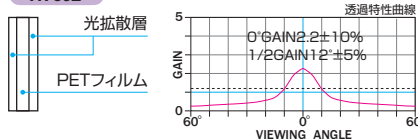

●本体外付けの回路ボックスで、設置後のメンテナンスが容易。

内部回路ボックス:DC5V (24V仕様もお選びいただけます)

RT601

RT602

RT603

下記の表は、「マスク無し」「端子台タイプ」「壁埋込スイッチ」「白パネル」の標準型式です。それ以外のスクリーンバージョンにつきましては、お問い合わせください。

NTSC 標準型式表(4:3)

画面サイズ	型 式			スクリーンサイズ W×H(mm)	外形寸法(mm)			全高 T(mm)	上生地 U(mm)	製品質量 (kg)	適用ボックス内寸法 L×h×d(mm)	適用アルミボックス	
	基本型式	対応生地			A	B	C						
80	SEP-080VN-TWW1	RT601	RT602	RT603	1726×1269	1966	122	142	1820	381	10.8	2200×200×200	AL-220EX
★100	SEP-100VN-TWW1	RT601	RT602	RT603	2132×1574	2372	122	142	2270	526	12.9	2600×200×200	AL-260EX
★120	SEP-120VN-TWW1	RT601	RT602	RT603	2538×1879	2778	122	142	2270	221	14.7	3000×200×200	AL-300EX
★150	SEP-150VN-TWW3	RT601	RT602	RT603	3148×2336	3395	134	152	3016	500	21.2	3600×200×200	AL-360EX
★170	SEP-170VN-TWW3	RT601	RT602	RT603	3554×2641	3801	155	170	3339	500	37.1	4000×200×200	AL-400EX
★200	SEP-200VN-TWW3	RT601	RT602	RT603	4224×3128	4471	155	170	3826	500	43.9	4800×200×200	AL-480EX

★:スクリーン内に継ぎ目が入ります。 ※継ぎ目部分は生地が重なりますので映像が暗くなります。

HD 標準型式表(16:9)

画面サイズ	型 式			スクリーンサイズ W×H(mm)	外形寸法(mm)			全高 T(mm)	上生地 U(mm)	製品質量 (kg)	適用ボックス内寸法 L×h×d(mm)	適用アルミボックス	
	基本型式	対応生地			A	B	C						
80	SEP-080HN-TWW1	RT601	RT602	RT603	1871×1046	2111	122	142	2270	1054	11.8	2400×200×200	AL-240EX
100	SEP-100HN-TWW1	RT601	RT602	RT603	2314×1295	2554	122	142	2270	805	13.7	2800×200×200	AL-280EX
★120	SEP-120HN-TWW1	RT601	RT602	RT603	2757×1544	2997	122	142	2270	556	15.6	3200×200×200	AL-320EX
★150	SEP-150HN-TWW3	RT601	RT602	RT603	3421×1918	3668	134	152	2598	500	22.0	4000×200×200	AL-400EX
★170	SEP-170HN-TWW3	RT601	RT602	RT603	3864×2167	4111	155	170	2865	500	39.2	4400×200×200	AL-440EX
★200	SEP-200HN-TWW3	RT601	RT602	RT603	4588×2571	4835	155	170	3269	500	46.2	5100×200×200	AL-510EX