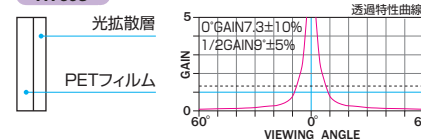

●本体外付けの回路ボックスで、設置後のメンテナンスが容易。

内部回路ボックス:DC5V (24V仕様もお選びいただけます)

RT601

RT602

RT603

下記の表は、「マスク無し」「端子台タイプ」「壁埋込スイッチ」「白パネル」の標準型式です。それ以外のスクリーンバージョンにつきましては、お問い合わせください。

NTSC 標準型式表(4:3)

画面サイズ	型 式			スクリーンサイズ W×H(mm)	外形寸法(mm)			全高 T(mm)	上生地 U(mm)	製品質量 (kg)	適用ボックス内寸法 L×h×d(mm)	適用アルミボックス	
	基本型式	対応生地			A	B	C						
80	SEP-080VN-TWW1	RT601	RT602	RT603	1726×1269	1966	122	142	1820	381	10.8	2200×200×200	AL-220EX
★100	SEP-100VN-TWW1	RT601	RT602	RT603	2132×1574	2372	122	142	2270	526	12.9	2600×200×200	AL-260EX
★120	SEP-120VN-TWW1	RT601	RT602	RT603	2538×1879	2778	122	142	2270	221	14.7	3000×200×200	AL-300EX
★150	SEP-150VN-TWW3	RT601	RT602	RT603	3148×2336	3395	134	152	3016	500	21.2	3600×200×200	AL-360EX
★170	SEP-170VN-TWW3	RT601	RT602	RT603	3554×2641	3801	155	170	3339	500	37.1	4000×200×200	AL-400EX
★200	SEP-200VN-TWW3	RT601	RT602	RT603	4224×3128	4471	155	170	3826	500	43.9	4800×200×200	AL-480EX

★:スクリーン内に継ぎ目が入ります。 ※継ぎ目部分は生地が重なりますので映像が暗くなります。

HD 標準型式表(16:9)

画面サイズ	型 式			スクリーンサイズ W×H(mm)	外形寸法(mm)			全高 T(mm)	上生地 U(mm)	製品質量 (kg)	適用ボックス内寸法 L×h×d(mm)	適用アルミボックス	
	基本型式	対応生地			A	B	C						
80	SEP-080HN-TWW1	RT601	RT602	RT603	1871×1046	2111	122	142	2270	1054	11.8	2400×200×200	AL-240EX
100	SEP-100HN-TWW1	RT601	RT602	RT603	2314×1295	2554	122	142	2270	805	13.7	2800×200×200	AL-280EX
★120	SEP-120HN-TWW1	RT601	RT602	RT603	2757×1544	2997	122	142	2270	556	15.6	3200×200×200	AL-320EX
★150	SEP-150HN-TWW3	RT601	RT602	RT603	3421×1918	3668	134	152	2598	500	22.0	4000×200×200	AL-400EX
★170	SEP-170HN-TWW3	RT601	RT602	RT603	3864×2167	4111	155	170	2865	500	39.2	4400×200×200	AL-440EX
★200	SEP-200HN-TWW3	RT601	RT602	RT603	4588×2571	4835	155	170	3269	500	46.2	5100×200×200	AL-510EX