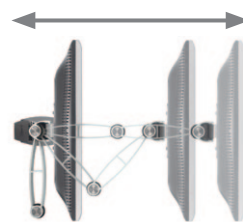

★は新製品です。 \*壁面からディスプレイ背面までの距離。固定型は金具の厚みになります。

### EFW1130 机上取付金具(Wアーム型)

机の上が広々使えます。  
高さ自由角度自在のWアーム型。

壁付けも可能

パソコン用  
ディスプレイだけでなく、  
24型テレビも  
自由に設置できます。

机上でディスプレイ  
を自在に動かせます。

子供から大人までそれぞれの  
目線に合わせる事が可能です。

対応規格(mm)	VESA 75×75/100×100
画面サイズ(型)	10~15
製品質量(kg)	1.66
搭載質量(kg)	5.0
EANコード	8712285307782