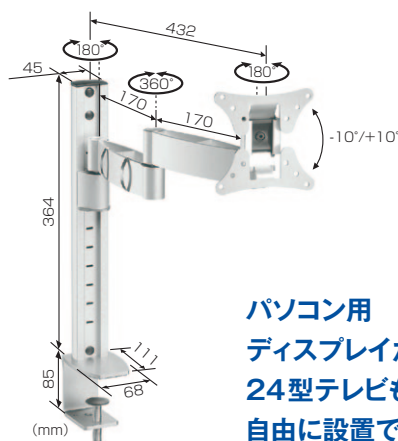

★は新製品です。 \*壁面からディスプレイ背面までの距離。固定型は金具の厚みになります。

### EFK1325 天板取付金具(収納型)

キッチンカウンター、バーカウンター、キャビネット  
その他用途に合わせ幅広くご使用いただけます。

### EFW1130 机上取付金具(Wアーム型)

机の上が広々使えます。  
高さ自由角度自在のWアーム型。

壁付けも可能

パソコン用  
ディスプレイだけでなく、  
24型テレビも  
自由に設置できます。

机上でディスプレイ  
を自在に動かせます。

子供から大人までそれぞれの  
目線に合わせる事が可能です。

対応規格(mm)	VESA 75×75/100×100
画面サイズ(型)	10~15
製品質量(kg)	1.66
搭載質量(kg)	5.0
EANコード	8712285307782

対応規格(mm)	VESA 75×75/100×100
画面サイズ(型)	10~24
製品質量(kg)	2.61
搭載質量(kg)	15.0
EANコード	8712285309267

価格はすべてオープンです。