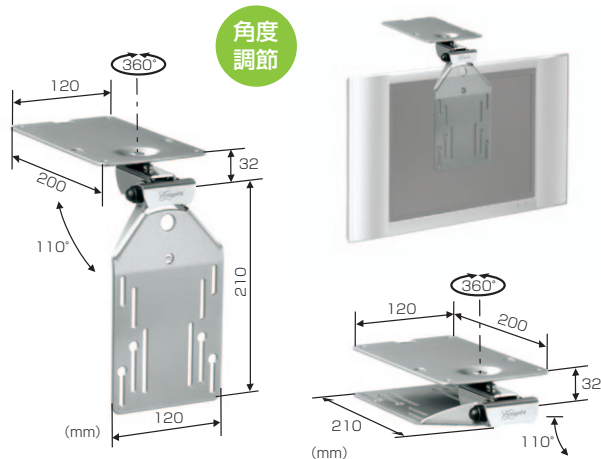

## 搭載画面サイズから見た、ボーゲルズ薄型ディスプレイ壁付ハンガー早見表

対応画面サイズ(型)	ハンガー型式	搭載質量(kg)	ディスプレイの回転	ディスプレイのチルト	*壁面からの引き出し(mm)	製品質量(kg)
19~26	EFW8105	20.0	固定	±15°(オプションで可)	20	1.0
19~37	WALL1125	15.0	左右120°	±10°	最大240	1.8
	★WALL1145	15.0	左右180°	±10°	最大410	2.0
26~55	★EFW8206	30.0	固定	±15°(オプションで可)	22	1.4
32~55	WALL2225	20.0	左右180°	-20°	最大323	3.0
	★WALL2245	20.0	左右180°	-20°	最大535	4.1
32~80	EFW8305	70.0	固定	±15°(オプションで可)	24	3.0
37~65	PFW6870	72.0	固定	×	最大338	16.0
40~65	★WALL2325	30.0	左右180°	-20°	最大323	3.1
	WALL2345	30.0	左右180°	-20°	最大537	5.4
65~82	PFW6855	227.0	縦横90°	×	最大620	37.1

★は新製品です。 \*壁面からディスプレイ背面までの距離。固定型は金具の厚みになります。

### EFW1130 机上取付金具(Wアーム型)

机の上が広々使えます。  
高さ自由角度自在のWアーム型。

壁付けも可能

パソコン用  
ディスプレイだけでなく、  
24型テレビも  
自由に設置できます。

机上でディスプレイ  
を自在に動かせます。

子供から大人までそれぞれの  
目線に合わせる事が可能です。

対応規格(mm)	VESA 75×75/100×100
画面サイズ(型)	10~15
製品質量(kg)	1.66
搭載質量(kg)	5.0
EANコード	8712285307782

対応規格(mm)	VESA 75×75/100×100
画面サイズ(型)	10~24
製品質量(kg)	2.61
搭載質量(kg)	15.0
EANコード	8712285309267

価格はすべてオープンです。